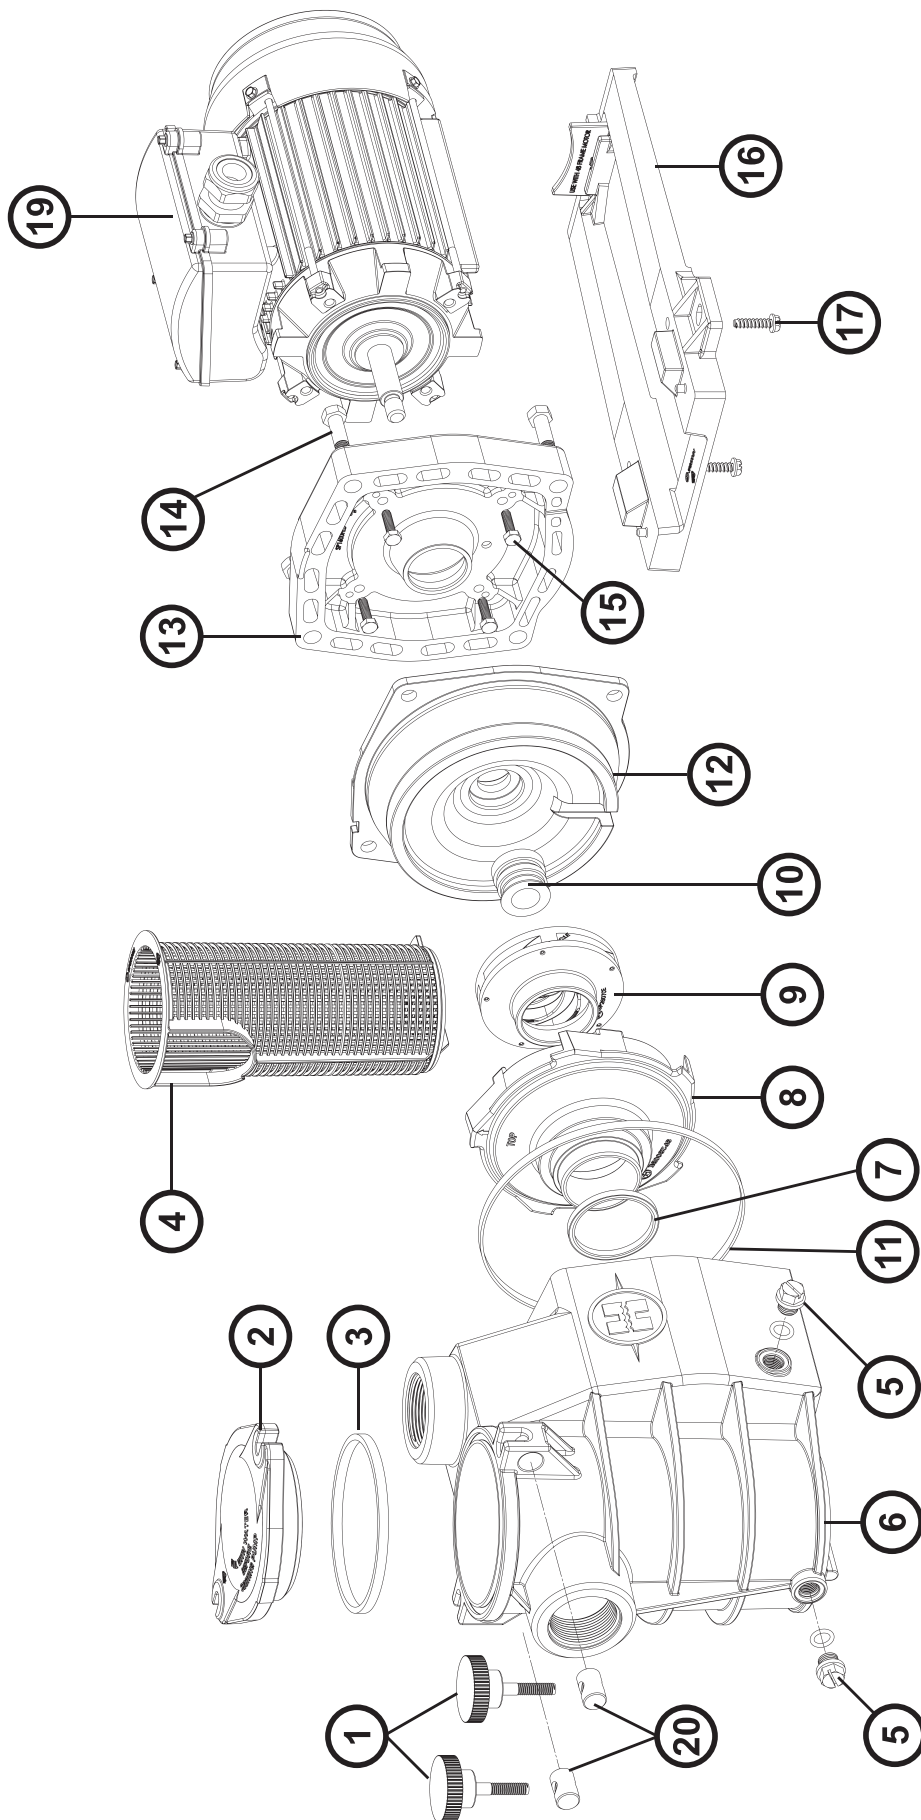

# Max-Flo™

SP1806XE8 / SP1808XE8 / SP1811XE16 / SP1816XE22 / SP1822XE25 / SP2808XE11 / SP2811XE16  
SP2816XE22

N°	Description <sup>(1)</sup>	Nb	Ref
1 + 20	Swivel nut + Hand knob • Ecroû rotule + Vis papillon • Gewindezapfen + Flügelschraube • Rótula + Tornillo mariposa • Perno girevole + Manopola di chiusura • Wartel noot + Schroef vliender • Tuerca de giro+ Parafuso borboleta • Комплект втулок и винтов	2	SPX1600PN
2 + 3	Strainer cover • Couvercle de préfiltre • Deckel • Tapa de prefiltro • Coperchio prefiltro • Zeef dekking • Tampa do filtro • Крышка префильтра	1	SPX1250LA
3	Strainer cover gasket • Joint • Dichtung • Junta • Guarnizione • Huisvestings pakking • Gaxeta da carcaça • Прокладка	1	SPX0125T
4	Strainer basket • Panier de préfiltre • Filterkorb • Cesto filtrante • Cestino prefiltro • Zeef mand • Cesta do filtro • Корзина префильтра	1	SPX2800M
5	Drain Plug • Bouchon de vidange • Ablasschraube • Tapón de vaciado • Tappo di spurgo • Afvoerkanaal stop • Plugue de dreno • Сливная пробка	2	SPX1700FG
6	Pump Housing/Strainer • Corps de pompe et préfiltre • Pumpengehäuse/Vorfilter • Cuerpo bomba y prefiltro • Corpo pompa/ Prefiltro • Lichaam van pomp en préfiltre • Corpo de bomba e préfiltre • Корпус насоса	1	SPX2800AA
7	Diffuser gasket • Joint de diffuseur • Dichtung • Junta de difusor • Guarnizione diffusore • Verbindingsstuk van verspreider • Junta de difusor • рокладка	1	SPX1600R
8	Diffuser • Diffuseur • Leitapparat • Difusor • Diffusore • Verspreide • Difusor • Диффузор		
	SP1806XE8 / SP1822XE25	1	SPX1808BEX
	SP2808XE11 / SP2811XE16 / SP2816XE22	1	SPX2800BE
9	Impeller • Turbine • Laufrad • Turbina • Girante • Turbine • Turbina • Крыльчатка		
	SP1806XE8	1	SPX1606CEX
	SP1808XE8	1	SPX1608CEX
	SP1811XE16	1	SPX1611CEX
	SP1816XE22	1	SPX1616CEX
	SP1822XE25	1	SPX1622CEX
	SP2808XE11	1	SPX2607CE
	SP2811XE16	1	SPX2610CE
	SP2816XE22	1	SPX2615CE
10	Seal assembly • Obturateur mécanique • Motorhalterung • Cierre mecánico • Tenuta meccanica • Verbindings assemblage • Conjunto de selo • Сальник в сборе	1	SPX1600Z2
11	Housing gasket • Joint de corps • Dichtung • Junta • Guarnizione corpo • Huisvestings pakking • Gaxeta da carcaça • Прокладка	1	SPX1600T
12 + 13	Seal plate+Motor mounting plate • Plateau d'étanchéité+Support moteur • Flansch+Motorhalterung • Plato de cierre+Soporte motor • Supporto di fissaggio+Supporto motore • Verbindings plaat+Motorsteun • Placa do selo+Apoio a motor • Фланец+Фланец электродвигателя		
	SP1806XE8 / SP1822XE25	1	SPX1600EKIT
	SP2808XE11 / SP2811XE16 / SP2816XE22	1	SPX2600EKIT
14	Housing screw • Vis plateau d'étanchéité • Sechskantschraube • Tornillo de cabeza hexagonal • Viti esagonali • Huisvestings schroeven • Tornillos de carcaça • Набор винтов	4	SPX1600Z4
15	Motor cap screw • Vis moteur • Sechskrantschraube • Tornillo • Viti • Schroef motor • Parafuso a motor • Комплект винтов	4	SPX0125Z4E
16	Mounting bracket • Support de pompe • Socketteil • Soporte bomba • Supporto pompa • Opzettende steun • Suporte de montagem • Монтажная стойка	1	SPX2600G1
17	Cap screw • Vis support de pompe • Sechskantschraube • Tornillo cabeza exagonal • Viti • Schroef steun van pomp • Parafuso apoio de bomba • Набор винтов	4	SPX1600Z5
18	Slinger • Larmier • Tropfing • Arandela Separación • Rondella di separazione • Tropfing • Arandela Separación • Маслосъемное кольцо	1	SPX0125FS1
19	Motor • Moteur • Motor • Motor • Motore • Motor • Motor • Электродвигатель		
	SP1806XE81 / SP2808XE111	1	SPX0550M
	SP1806XE83 / SP2808XE113	1	SPX0550T
	SP1811XE161 / SP2811XE161	1	SPX0750M
	SP1811XE163 / SP2811XE163	1	SPX0750T
	SP1816XE221 / SP2816XE221	1	SPX1100M
	SP1816XE223 / SP2816XE223	1	SPX1100T
	SP1822XE251	1	SPX1500M
	SP1822XE253	1	SPX1500T
3 + 7 + 10 + 11 + 18	Set of gaskets • Pack de joints • Satz Dichtungen • Juego de juntas • Set di guarnizioni • Set van pakkingen • Conjunto de juntas • Комплект прокладок	1	SPX1800GS
	Condensateur • Capacitor • Kondensator • Condensador • Condensatore • Capacitor • Condensator • Конденсатор		
	SP1806XE81 / SP2808XE111 / SP2811XE161	1	CB0002
	SP2816XE221 / SP1822XE251	1	CB0003
	Ventilateur • Fan • Fan • Ventilador • Fan • Ventilador • Fan • вентилятор		
	SP1806XE8 / SP2808XE11 / SP2811XE16 / SP2816XE22	1	V0004
	SP1822XE251	1	V0005
	Capot ventilateur • Fan cover • Lüfterhaube • Cubierta del ventilador • Copriventola • Fan cobertura • Ventilatordeksel • Кожух вентилятора		
	SP1806XE8 / SP2808XE11 / SP2811XE16 / SP2816XE22	1	CVX0241
	SP1822XE251	1	CVX0242
	Motor Bearings Kit • Kit Roulements moteur • Motorlager-Kit • Kit de rodamientos de motor • Kit cuscinetto del motore • Motorlagers kit • Kit rolamentos do motor • Подшипники двигателя комплект		SPX62022RS
	Slinger • Larmier • Tropfing • Arandela Separación • Rondella di separazione • Tropfing • Arandela Separación • Маслосъемное кольцо	1	SPX0125FS2