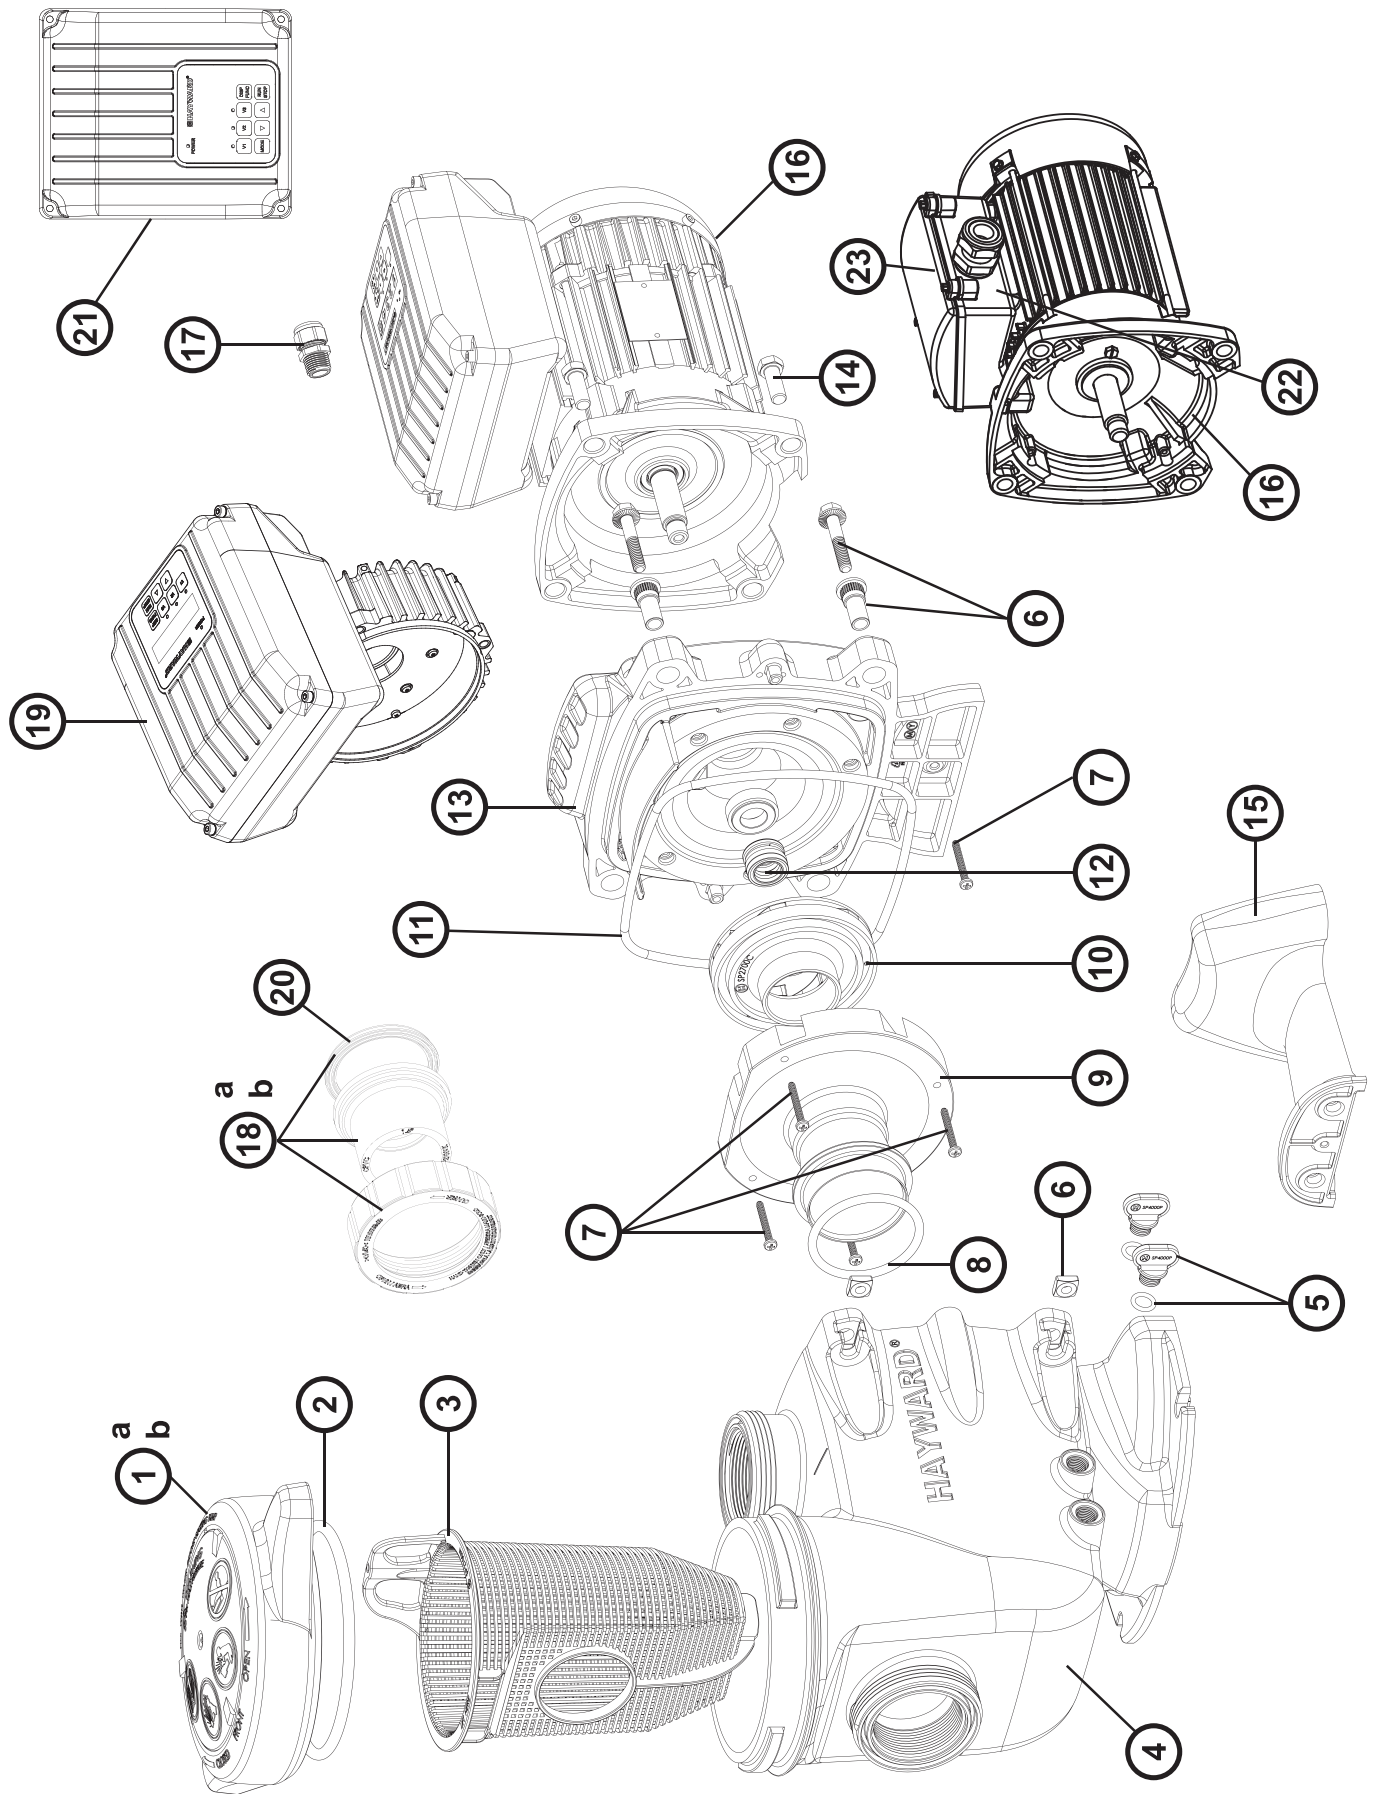

Max-Flo II®

SP2705XE81 / SP2707XE111 / SP2707XE113 / SP2710XE161 / SP2710XE163 / SP2715XE221 / SP2715XE223
SP2715VSTD

| N° | Description ⁽¹⁾ | Nb | Ref |
|-------------|---|----|-----------------|
| 1a | Strainer cover • Couvercle de préfiltre • Deckel • Tapa de prefiltro • Coperchio prefiltro • Zeef dekking • Tampa do filtro • Крышка префильтра | 1 | SPX2700DLS |
| 1b | Strainer cover kit for PHMB • Couvercle de préfiltre pour PHMB • Deckel für PHMB • Tapa de prefiltro (PHMB) • Coperchio prefiltro (PHMB) • Zeef dekking (PHMB) • Tampa do filtro (PHMB) • Крышка префильтра | 1 | SPX2700DLSB |
| 2 | Strainer cover O-Ring • Joint torique de préfiltre • O-Ring • Junta tórica • Guarnizione O'ring • De O-ring van de zeefdekking • Junta tórica da tampa do filtro • Уплотнительное кольцо | 1 | SPX2700Z4 |
| 3 | Strainer basket • Panier de préfiltre • Filterkorb • Cesto filtrante • Cestino prefiltro • Zeef mand • Cesta do filtro • Корзина префильтра | 1 | SPX2700M |
| 4 | Pump Housing/Strainer • Corps de pompe et préfiltre • Pumpengehäuse/Vorfilter • Cuerpo bomba y prefiltro • Corpo pompa/Prefiltro • Lichaam van pomp en préfiltre • Corpo de bomba e préfiltre • Корпус насоса | 1 | SPX2700AA |
| 5 | Drain Plug • Bouchon de vidange • Ablassschraube • Tapón de vaciado • Tappo di spurgo • Afvoerkanaal stop • Plugue de dreno • Сливная пробка | 2 | SPX4000FG |
| 6 | Housing bolt kit • Vis corps de pompe + inserts • Sechskantschraube • Tornillo cabeza exagonal • Viti a testa esagonale • Huisvestings GLB schroeven • Tornillos de tampão da carcaça • Комплект болтов | 4 | SPX2700ZPAK |
| 7 | Diffuser screws (x3) • Vis de diffuseur (x3) • Zerstäuberschraube (x3) • Tornillo de difusor (x3) • Vite di diffusore (x3) • Schroef van verspreider (x3) • Tornillos do difusor (x3) • Комплект винтов | 1 | SPX2700Z3 |
| 8 | Diffuser gasket • Joint de diffuseur • Dichtung • Junta de difusor • Guarnizione diffusore • Verbindingsstuk van verspreider • Junta de difusor • Прокладка | 1 | SX0220Z2 |
| 9 + 12 + 13 | Seal plate + Shaft Seal assembly + Diffuser • Plateau d'étanchéité + Obturateur mécanique + Diffuseur • Flansch + Moto-rhalterung + Leitapparat • Plato de cierre + Cierre mecánico + Difusor • Supporto di fissaggio + Tenuta meccanica + Diffusore • Verbindings plaat + Verbindings assemblage + Verspreide • Placa do selo + Conjunto de selo + Difusor • Фланец + Сальник + Диффузор | 1 | SPX2700ESA3 |
| 10 | Impeller • Turbine • Laufrad • Turbina • Girante • Turbine • Turbina • Крыльчатка | | |
| | SP2705EV81 | 1 | SPX2707CM |
| | SP2707EV111 - SP2707EV113 | 1 | SPX2707C |
| | SP2710EV161 - SP2710EV163 | 1 | SPX2710C |
| | SP2715EV221 - SP2715EV223 | 1 | SPX2715C |
| | SP2715VS / SP2715VSTD | 1 | SPX2715C |
| 11 | Housing gasket • Joint de corps • Dichtung • Junta • Guarnizione corpo • Huisvestings pakking • Gaxeta da carcaça • Прокладка | 1 | GMX0600F |
| 14 | Motor bolt • Vis moteur • Sechskantschraube • Tornillo • Viti • Schroef motor • Tornillo a motor • Комплект болтов | 4 | SPX3200Z5 |
| 15 | Motor support • Support de pompe • Socketteil • Soporte bomba • Supporto pompa • Opzettende steun • Suporte de montagem • Фланец электродвигателя | 1 | SPX2700G |
| 16 | Motor • Moteur • Motor • Motor • Motore • Motor • Motor • Электродвигатель | | |
| | SP2705EV81 (mono) | 1 | SPX0550MSF |
| | SP2707EV111 (mono) | 1 | SPX0550MSF |
| | SP2707EV113 (tri) | 1 | SPX0550TSF |
| | SP2710EV161 (mono) | 1 | SPX0750MSF |
| | SP2710EV163 (tri) | 1 | SPX0750TSF |
| | SP2715EV221 (mono) | 1 | SPX1100MSF |
| | SP2715EV223 (tri) | 1 | SPX1100TSF |
| | SP2715VSTD | 1 | SPX1100SFVSTDSB |
| | SP2720EV251 (mono) | 1 | SPX1500MSF |
| | SP2720EV253 (tri) | 1 | SPX1500TSF |
| 17 | Gland • Presse étoupe • Kabel-Klemme • Presa estopas • Pressacavo • Klier • Imprensa estopa • Сальник | 1 | SPX1100PE |
| 18a | Union connector kit 50 mm • Kit de raccord union 50 mm • Anschluß-Stecker 50 mm • Asamblea del conector de la unión 50 mm • Assembleia del connettore del sindicato 50 mm • de assemblage van de unieschakelaar 50 mm • Conjunto do conector da união 50 mm • Фитинг 50 мм | 1 | SP2700UNKIT50 |
| 18b | Union connector kit 63 mm • Kit de raccord union 63 mm • Anschluß-Stecker 63 mm • Asamblea del conector de la unión 63 mm • Assembleia del connettore del sindicato 63 mm • de assemblage van de unieschakelaar 63 mm • Conjunto do conector da união 63 mm • Фитинг 63 мм | 1 | SP3200UNKIT63 |
| 19 | Electronic module • Module électronique • Elektronik-Modul • Módulo electrónico • Modulo elettronico • Elektronische module • Módulo electrónico • Электронный модуль | 1 | SPX1100ELVS |
| 19' | Régulateur LCD VS • VS LCD controller • VS LCD-Regler • Regulador LCD VS • Pannello di controllo LCD VS • Regulador LCD VS • LCD regelaar VS • Регулятор с жидкокристаллическим дисплеем VS | 1 | SPX1100INTVS |
| 20 | Union gasket • Joint pour raccord union • O-Ring • Junta tórica • Guarnizione O'ring • O'ring Dichtheidsadepter • Junta tórica de adaptador • Прокладка | 2 | SPX3200UG |
| 21 | Interface utilisateur • User interface • Benutzerschnittstelle • interfaz de usuario • interfaccia utente • gebruikersinterface • Interface do usuário • интерфейс пользователя | | |
| | SP2715VS | 1 | SPX1100INTVS |
| | SP2715VSTD | 1 | SPX1100INTVSTD |
| 2 + 8 + 11 | Set of gaskets • Pack de joints • Satz Dichtungen • Juego de juntas • Set di guarnizioni • Set van pakkingen • Conjunto de juntas • Комплект прокладок | 1 | SPX2700ZF |
| | Condensateur • Capacitor • Kondensator • Condensador • Condensatore • Capacitor • Condensator • Конденсатор | | |
| | SP2705EV81 / SP2707EV111 / SP2710EV161 | 1 | CB0002 |
| | SP2715EV221 | 1 | CB0003 |
| | Ventilateur • Fan • Fan • Ventilador • Fan • Ventilador • Fan • вентилятор | | |
| | Capot ventilateur • Fan cover • Lüfterhaube • Cubierta del ventilador • Copriventola • Fan cobertura • Ventilatordeksel • Кожух вентилятора | | |
| | SP2705EV81 / SP2707EV111 / SP2710EV161 / SP2715EV221 | 1 | CVX0241 |
| | Motor Bearings Kit • Kit Roulements moteur • Motorlager-Kit • Kit de rodamientos de motor • Kit cuscinetto del motore • Motorlagers kit • Kit rolamentos do motor • Подшипники двигателя комплект | | |
| | SP2705EV81 / SP2707EV111 / SP2710EV161 / SP2715EV221 | 1 | SPX62032RS2 |
| 22 | Boîte de connexion • Junction box • Anschlußdose • Caja de conexión • Scatola di giunzione • Kverdeeldoos • Caixa de Ligação • Распаечная коробка | 1 | CVX2500156 |
| 23 | Cover • Couvercle • Deckel • Tapa • Coperchio • Deksel • Tampa • Крышка | 1 | CVX2510135 |
| | Slinger • Larmier • Trofing • Arandela Separación • Rondella di separazione • Trofing • Arandela Separación • Маслосъемное кольцо | 1 | SPX0125FS2 |