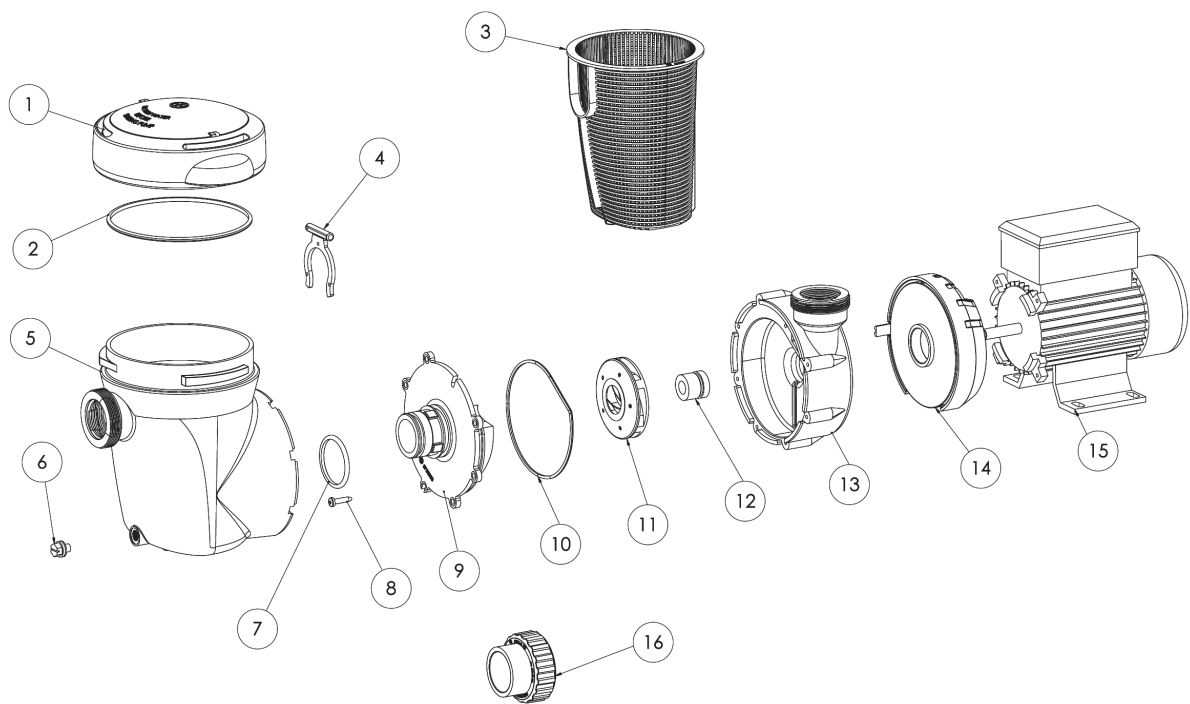

Matrix

MATRIX SP5503 / SP5506 / SP5508 / SP5511 / SP551

N°	Description ⁽¹⁾	Nb	Ref
1	Strainer Cover w/Lock Ring & O'Ring • Couverture de préfiltre avec joint • Vorfilter deckel + verbunden Tapa de prefiltro + junta • Coperchio de prefiltro + O'ring • Zeef dekking + o'ring • Tampa do filtro + o'ring Крышка префильтра	1	SPX5500D
2	Strainer Cover O'Ring • Joint du couvercle de préfiltre • Sieb Abdeckung O'Ring • Anello Della Copertura O'ring Del Setaccio Anillo De la Cubierta O'ring Del Tamiz • De O-ring van de zeefdekking • O-Ring de tampa do filtro • Уплотнительное кольцо	1	SPX5500H
3	Strainer basket • Panier de préfiltre • Filterkorb • Cesto filtrante • Cestino prefiltro • Zeef mand • Cesta do filtro Корзина префильтра	1	SPX5500F
4	Strainer Retainer/ 'C' Clip • Clip de vérouillage • Vérouillageclip • Graffa di vérouillage • Graffa di chiusura Clip van grendeling • Clip de dispositivo de bloqueio • Стопорное кольцо	1	SPX5500G
5	Strainer Housing • Corps de préfiltre • Vorfilter vollstanding • Cuerpo de prefiltro • Corpo prefiltro • Zeef huisvesting Carcaça do filtro • Корпус префильтра	1	SPX5500C
6	Drain Plug w/ Gasket • Bouchon de vidange avec joint • Ablasschraube • Tapon de vaciado • Tappo di spurgo Afvoerkanaal stop + o'ring • Plugue de dreño + o'ring • Сливная пробка с прокладкой	1	SPX1700FG
7	Strainer 'O' Ring • Joint du corps de préfiltre • Dichtring • Junta • Guarnizione corpo • Zeef o-ring • Tampo o'ring Уплотнительное кольцо	1	SPX5500K
8	Screw, #14 x 1/4 Type B Pan Head • Vis pour corps de pompe • Schraube für Pumpegehäuse Tornillo para cuerpo de bomba • Vite per corpo di pompa • Huisvestings GLB schroeven • Parafusos de tampão da carcaça Комплект винтов	8	SPX0714Z48
9	Pump Cover • Couverture de corps • Deckel pumpengehäuse • Tapa del prefiltro • Copertura corpo • Pomp dekking Tampa da bomba • Крышка насоса	1	SPX5500B
10	Housing 'O' Ring • Joint de corps de pompe • Dichtung • Junta • Guarnizione corpo • Verbindings assemblage Conjunto de selo • Уплотнительное кольцо	1	SPX0710XZ5
11	HP Impeller Assembly • Turbine de 1/2 Cv • Pumpenrad 1/2 HP • Turbina 1/2 HP • Girante 1/2 HP • Turbine 1/2 HP Turbina 1/2 HP • Крыльчатка 1/2 л.с. SP5503 et SP5506	1	SPX1500E
	3/4 HP Impeller Assembly • Turbine de 3/4 Cv • Pumpenrad 3/4 HP • Turbina 3/4 HP • Girante 3/4 HP • Turbine 3/4 HP Turbina 3/4 HP • Крыльчатка 3/4 л.с. SP5508	1	SPX1500F
	1 HP Impeller Assembly • Turbine de 1 Cv • Pumpenrad 1 HP • Turbina 1 HP • Girante 1 HP • Turbine 1 HP • Turbina 1 HP Крыльчатка 1 л.с. SP5511 et SP5516	1	SPX1500L
12	Shaft Seal Assembly • Joint tournant • Verbunden dreht • Adjuntado volviendo • Uniito girando De Assemblage van de Verbinding van de schacht • Conjunto De Selo Do Eixo • Сальник в сборе	1	SPX1250XZ2A
13	Pump Housing • Corps de pompe • Pumpengehäuse • Cuerpo bomba • Corpo pompa • Lichaam van pomp Corpo de bomba • Корпус насоса	1	SPX5500A
14	Motor mounting plate • Plateau assemblage • Motorhalterung • Soporte motor • Supporto motore • Motorsteun Apoio a motor • Фланец электродвигателя	1	SPX5500E2A
15	1/3 HP Motor • Moteur 1/3 Cv • Motor 1/3 HP • Motor 1/3 HP • Motore 1/3 HP • Motor 1/3 HP • Motor 1/3 HP Электродвигатель 0,33 л.с. (mono) SP5503	1	SWX0250M
	1/2 HP Motor • Moteur 1/2 Cv • Motor 1/2 HP • Motor 1/2 HP • Motore 1/2 HP • Motor 1/2 HP • Motor 1/2 HP Электродвигатель 0,5 л.с. SP5506	1	SWX0370M
	3/4 HP Motor • Moteur 3/4 Cv • Motor 3/4 HP • Motor 3/4 HP • Motore 3/4 HP • Motor 3/4 HP • Motor 3/4 HP Электродвигатель 0,75 л.с. SP5508	1	SWX0550M
	1 HP Motor • Moteur 1 Cv • Motor 1 HP • Motor 1 HP • Motore 1 HP • Motor 1 HP • Motor 1 HP • Электродвигатель 1 л.с. SP5511	1	SWX0750M
	1,5 HP Motor • Moteur 1,5 Cv • Motor 1,5 HP • Motor 1,5 HP • Motore 1,5 HP • Motor 1,5 HP • Motor 1,5 HP Электродвигатель 1,5 л.с. SP5516	1	SWX1100M
16	Union Connector Assembly 50 mm • Pack raccordement 50 mm • Anschluß-Stecker 50 Millimeter Asamblea del conector de la unión 50 milímetros • Assembla del connettore del sindacato 50 millimetri de assemblage van de unieschakelaar 50 Millimeter • Conjunto do conector da união 50 mm • Фитинг 50 мм	1	SP1500UNPAKE