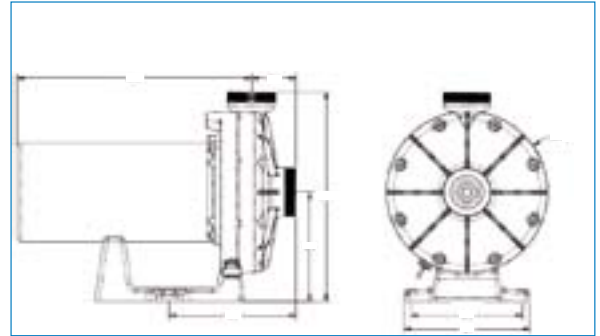

Des caractéristiques exceptionnelles

Exceptional Features

- **Performance** : raccordement 50 mm - pour plus de performance. Base surélevée qui permet d'optimiser la ventilation du moteur et de l'isoler du sol.
- **Efficiency**: 50 mm plumbing union fittings improve performance and allows easy installation and removal. Tall mounting base allows for increased motor ventilation as well as protection from flooding.
- **Polyvalence** : adaptée pour tous les robots nécessitant un surpresseur.
- **Polyvalence** : suitable for all pressure cleaners requiring a booster pump.
- **Resistance** à la corrosion chimique et saline en utilisation normale.
- **Extra durability** : resists chemical and saline corrosion in normal use.
- **Entretien facile** :
  Sa conception facilite l'installation et la maintenance.
  Bouchon de vidange facilitant l'entretien et l'hivernage :
  dévissage facile sans outils.
- **Ease of use** :
  Easy installation and removal.
  Drain plug requires no tools for installation and removal.

Courbe Surpresseur Performance Booster Pump

Raccords unions facilitant l'installation et la maintenance de la pompe.
Service-ease design provides easy installation and maintenance.