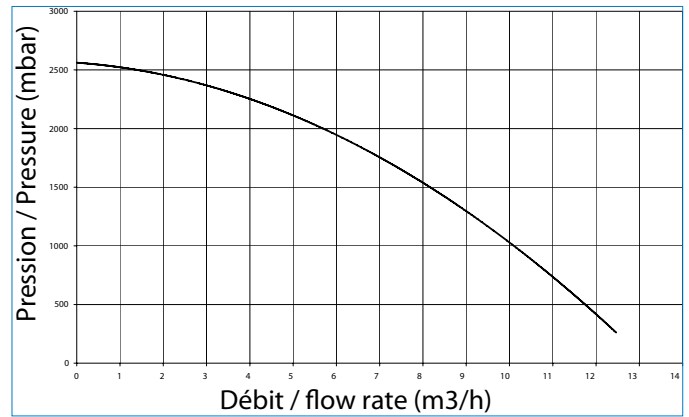

Des caractéristiques exceptionnelles

Exceptional Features

- **Performance** : raccordement 50 mm - pour plus de performance. Base surélevée qui permet d'optimiser la ventilation du moteur et de l'isoler du sol.
- **Efficiency**: 50 mm plumbing union fittings improve performance and allows easy installation and removal. Tall mounting base allows for increased motor ventilation as well as protection from flooding.
- **Polyvalence** : adaptée pour tous les robots nécessitant un surpresseur.
- **Polyvalence** : suitable for all pressure cleaners requiring a booster pump.
- **Resistance** à la corrosion chimique et saline en utilisation normale.
- **Extra durability** : resists chemical and saline corrosion in normal use.
- **Entretien facile** :
  Sa conception facilite l'installation et la maintenance.
  Bouchon de vidange facilitant l'entretien et l'hivernage :
  dévissage facile sans outils.
- **Ease of use** :
  Easy installation and removal.
  Drain plug requires no tools for installation and removal.

Courbe Surpresseur Performance Booster Pump

Raccords unions facilitant l'installation et la maintenance de la pompe.
Service-ease design provides easy installation and maintenance.