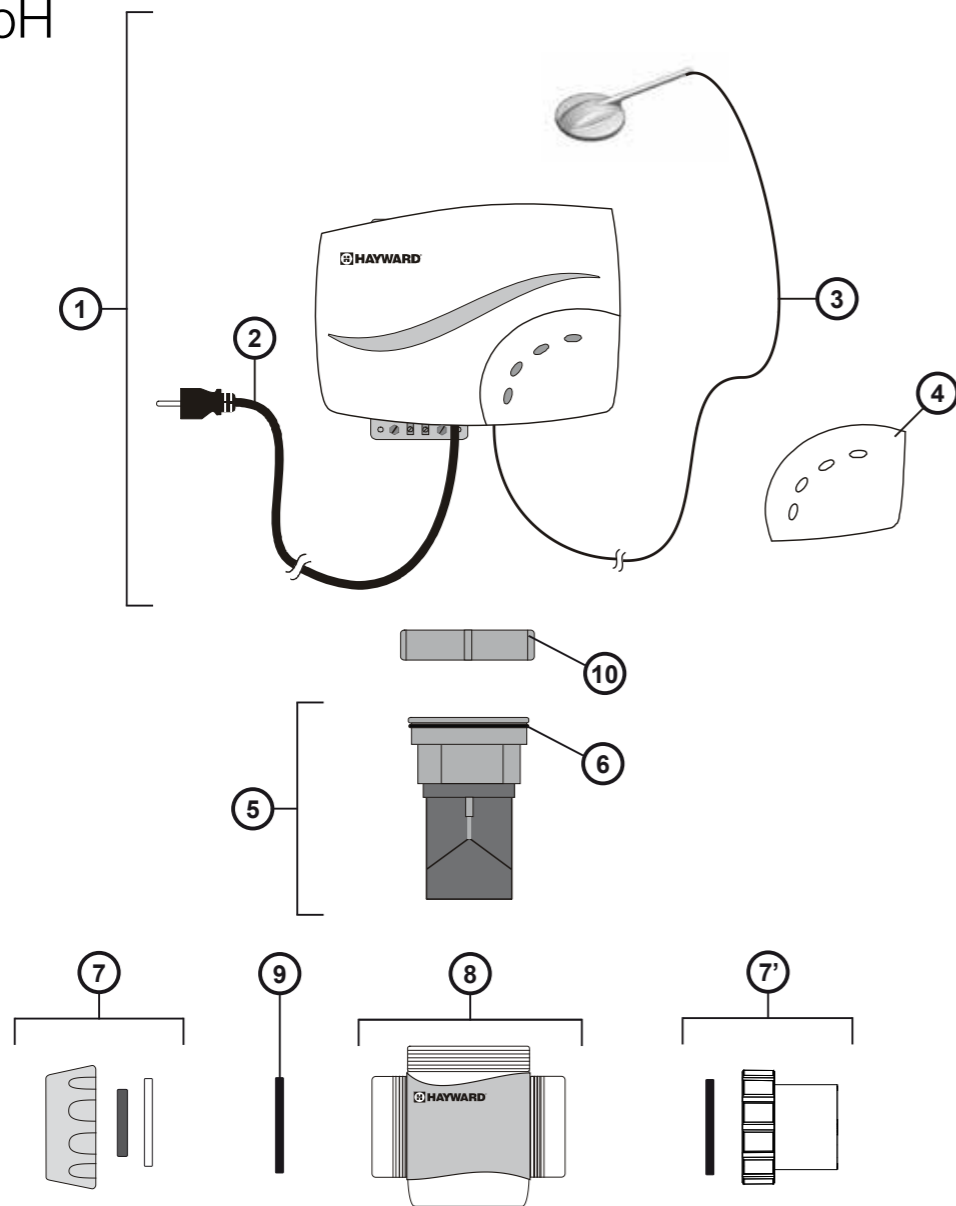

Traitement d'eau

Water Treatment

Salt & Swim
EZ-pH

Salt & Swim - EZ-pH

N°	Description ⁽¹⁾	Nb	Ref
1	Boîtier de control • Control box • Kontrollkästchen • Caja de control • Scatola di comando • Caixa de controle • Schakelkast • Блок управления	1	GLX-CTL-DIY-EU
		1	GLX-CTL-DIY-UK
2	Cordon d'alimentation • Power cord • Netzkabel • cable de alimentación • cavo di alimentazione • cabo de alimentação • netsnoer • шнур питания	1	GLX-DIY-CORD-EU
		1	GLX-DIY-CORD-UK
3	Câble de cellule • Cell cable • Zell-Kabel • Célula cable • Cavo della cellula • Cabo da célula • cel-kabel • ячейку кабеля	1	GLX-DIY-CABLE
4	Porte de protection • Door • Schutztür • Puerta de protección • Puerta de protección • Porta de protecção • Beveiligingspoort • Защитная дверца	1	GLX-DIY-DOOR
5	Cellule • Cell • Zelle • Célula • Cella • Célula • Cel • ячейка	1	SAS15EU-CELL
		1	SAS-CELL-EU*
6	Joint torique • O-Ring • O-Ring • Junta tórica • Guarnizione o'ring • O-ring • Junta tórica • Уплотнительное кольцо	1	GLX-DIY-ORING
7	Kit de raccord union (x2) • Union connector kit (x2) • Anschluß-Stecker (x2) • Asamblea del conector de la unión (x2) • Assembla del connettore del sindacato (x2) • Conjunto do conector da união (x2) • de assemblage van de unieschakelaar (x2) • Фитинг (x2)	2	GLX-DIY-CCN50
		2	GLX-DIY-CCN15
		2	GLX-DIY-CCN2
		2	SP2700UNKIT50
7'	Assemblea del connettore del sindacato (x2) • Conjunto do conector da união (x2) • de assemblage van de unieschakelaar (x2) • Фитинг (x2)	2	SP3200UNKIT63
		2	SPX3200UG
8	Porte cellule • Cell vessel • Zellkörper • Celular cuerpo • Cellula del corpo • O corpo da célula • Cel lichaam • Сотовые тела	1	GLX-DIY-VESSEL
9	Union gasket • Joint pour raccord union • O-Ring • Junta tórica • Guarnizione O'ring • O'ring Dichtheidsadepter • Junta tórica de adaptador • Прокладка	2	SPX3200UG
10	Ecrou • Vessel nut • Nuss • Tuerca • Dado • Noot • Tuerca • Гайка	1	GLX-DIY-VSLNUT
11	Sonde pH • pH Probe • Sonde pH • Sonda pH • Sonda pH • Sonda De pH • pH-Sonde • pH Детектор	1	GLX-PH-105002
12	Clapet d'injection • Injection valve • Einspritzventil • Válvula de inyección • Valvola di iniezione • Válvula de injeção • Injectieklep • Инжектор	1	GLX-PH-71016
13	Adaptateur 1/2 - 1/8 • Adaptor 1/2 - 1/8 • Adapter 1/2 - 1/8 • Adaptador 1/2 - 1/8 • Adattatore 1/2 - 1/8 • Adaptador 1/2 - 1/8 • adapter 1/2 - 1/8 • адаптер 1/2 - 1/8	1	GLX-PH-126014
14	Tube injection PE • Injection pipe PE • Einspritzleitung PE • Tubo de inyección PE • Tubo di iniezione PE • Tubo de injeção PE • Injectieleiding PE • Инъекции трубы PE	1	GLX-PH-71016
15	Tube d'aspiration PVC • Suction pipe PVC • Saugleitung PVC • Tubería de succión PVC • Tubo di aspirazione PVC • Tubo de sucção PVC • Zuigleiding PVC • всасывающая труба PVC	1	GLX-PH-90006
16	Membrane 1,3 l/h • Membrane 1.3 l/h • Membrane 1,3 l/h • Membrana de 1,3 l/h • Membrana 1,3 l/h • Membrana 1,3 l/h • Membrana 1,3 l/h • Membrana de 1,3 l/h • Мембрана 1,3 л/ч	1	GLX-PH-106234
		1	GLX-PH-90057