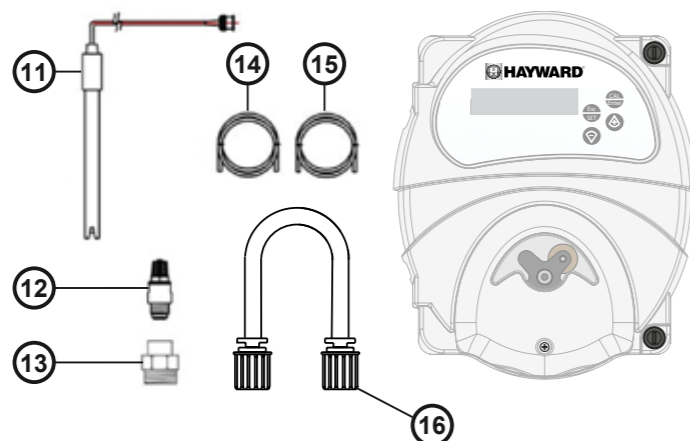

Traitement d'eau

Water Treatment

Salt & Swim
EZ-pH

Salt & Swim - EZ-pH

N°	Description ⁽¹⁾	Nb	Ref
1	Boîtier de control • Control box • Kontrollkästchen • Caja de control • Scatola di comando • Caixa de controle • Schakelkast • Блок управления	1	GLX-CTL-DIY-EU
		1	GLX-CTL-DIY-UK
2	Cordon d'alimentation • Power cord • Netzkabel • cable de alimentación • cavo di alimentazione • cabo de alimentação • netsnoer • шнур питания	1	GLX-DIY-CORD-EU
		1	GLX-DIY-CORD-UK
3	Câble de cellule • Cell cable • Zell-Kabel • Célula cable • Cavo della cellula • Cabo da célula • cel-kabel • ячейку кабеля	1	GLX-DIY-CABLE
4	Porte de protection • Door • Schutztür • Puerta de protección • Puerta de protección • Porta de protecção • Beveiligingspoort • Защитная дверца	1	GLX-DIY-DOOR
5	Cellule • Cell • Zelle • Célula • Cella • Célula • Cel • ячейка	1	SAS15EU-CELL
		1	SAS-CELL-EU*
6	Joint torique • O-Ring • O-Ring • Junta tórica • Guarnizione o'ring • O-ring • Junta tórica • Уплотнительное кольцо	1	GLX-DIY-ORING
7	Kit de raccord union (x2) • Union connector kit (x2) • Anschluß-Stecker (x2) • Asamblea del conector de la unión (x2) • Assembla del connettore del sindacato (x2) • Conjunto do conector da união (x2) • de assemblage van de unieschakelaar (x2) • Фитинг (x2)	2	GLX-DIY-CCN50
		2	GLX-DIY-CCN15
		2	GLX-DIY-CCN2
		2	SP2700UNKIT50
7'	Assemblea del connettore del sindacato (x2) • Conjunto do conector da união (x2) • de assemblage van de unieschakelaar (x2) • Фитинг (x2)	2	SP3200UNKIT63
		2	SPX3200UG
8	Porte cellule • Cell vessel • Zellkörper • Celular cuerpo • Cellula del corpo • O corpo da célula • Cel lichaam • Сотовые тела	1	GLX-DIY-VESSEL
9	Union gasket • Joint pour raccord union • O-Ring • Junta tórica • Guarnizione O'ring • O'ring Dichtheidsadepter • Junta tórica de adaptador • Прокладка	2	SPX3200UG
10	Ecrou • Vessel nut • Nuss • Tuerca • Dado • Noot • Tuerca • Гайка	1	GLX-DIY-VSLNUT
11	Sonde pH • pH Probe • Sonde pH • Sonda pH • Sonda pH • Sonda De pH • pH-Sonde • pH Детектор	1	GLX-PH-105002
12	Clapet d'injection • Injection valve • Einspritzventil • Válvula de inyección • Valvola di iniezione • Válvula de injeção • Injectieklep • Инжектор	1	GLX-PH-71016
13	Adaptateur 1/2 - 1/8 • Adaptor 1/2 - 1/8 • Adapter 1/2 - 1/8 • Adaptador 1/2 - 1/8 • Adattatore 1/2 - 1/8 • Adaptador 1/2 - 1/8 • adapter 1/2 - 1/8 • адаптер 1/2 - 1/8	1	GLX-PH-126014
14	Tube injection PE • Injection pipe PE • Einspritzleitung PE • Tubo de inyección PE • Tubo di iniezione PE • Tubo de injeção PE • Injectieleiding PE • Инъекции трубы PE	1	GLX-PH-71016
15	Tube d'aspiration PVC • Suction pipe PVC • Saugleitung PVC • Tubería de succión PVC • Tubo di aspirazione PVC • Tubo de sucção PVC • Zuigleiding PVC • всасывающая труба PVC	1	GLX-PH-90006
16	Membrane 1,3 l/h • Membrane 1.3 l/h • Membrane 1,3 l/h • Membrana de 1,3 l/h • Membrana 1,3 l/h • Membrana 1,3 l/h • Membrana 1,3 l/h • Membrana de 1,3 l/h • Мембрана 1,3 л/ч	1	GLX-PH-106234
		1	GLX-PH-90057