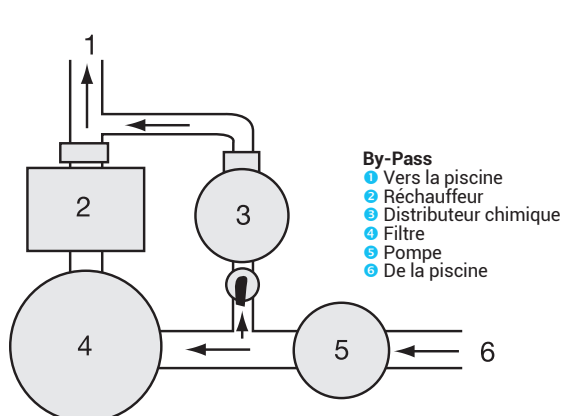

# Chlorinateurs / Brominateurs

ANNÉES DE GARANTIE

CL0200EURO

C0500EXPE

C0250EXPE

DE 2.5 KG  
À 4 KG

Descriptif	Capacité	Dimensions	Vol. max. piscine (brome ou chlore)	Réf.
Chlorinateur en ligne (pour raccordement 1"½)	2,5 kg	206 x 390 mm	95 m³	CL0100EURO
Chlorinateur en ligne (pour raccordement 1"½)	4 kg	290 x 390 mm	150 m³	CL0200EURO
Chlorinateur en by-pass	2,5 kg	170 x 356 mm	95 m³	CL0110EURO
Chlorinateur en by-pass	4 kg	200 x 400 mm	150 m³	CL220EURO
Brominateur en by-pass	2,5 kg	170 x 356 mm	27 m³	CL0110BREURO
Brominateur en by-pass	4 kg	200 x 400 mm	43 m³	CL0220BREURO

GRANDE  
CAPACITÉ DE  
7 KG À 14 KG

Descriptif	C0250EXPE*	C0500EXPE*
Capacité	7 kg	14 kg
Ø Connection	3/4"	3/4"
Dimensions	445 x 267 mm	700 x 267 mm
Taux de dissolution maximal pour chlore	700 g/h	800 g/h
Volume maximal de la piscine pour du chlore	265 m³	530 m³
Taux de dissolution maximal pour du brome	35 g/h	50 g/h
Volume maximal de la piscine pour du brome	75 m³	150 m³

\*Raccords inclus