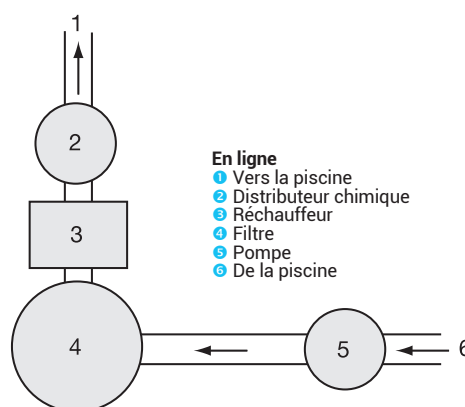

# Chlorinateurs / Brominateurs

ANNÉES DE GARANTIE

CL0200EURO

C0500EXPE

C0250EXPE

DE 2.5 KG  
À 4 KG

Descriptif	Capacité	Dimensions	Vol. max. piscine (brome ou chlore)	Réf.
Chlorinateur en ligne (pour raccordement 1"½)	2,5 kg	206 x 390 mm	95 m³	CL0100EURO
Chlorinateur en ligne (pour raccordement 1"½)	4 kg	290 x 390 mm	150 m³	CL0200EURO
Chlorinateur en by-pass	2,5 kg	170 x 356 mm	95 m³	CL0110EURO
Chlorinateur en by-pass	4 kg	200 x 400 mm	150 m³	CL220EURO
Brominateur en by-pass	2,5 kg	170 x 356 mm	27 m³	CL0110BREURO
Brominateur en by-pass	4 kg	200 x 400 mm	43 m³	CL0220BREURO

GRANDE  
CAPACITÉ DE  
7 KG À 14 KG

Descriptif	C0250EXPE*	C0500EXPE*
Capacité	7 kg	14 kg
Ø Connection	3/4"	3/4"
Dimensions	445 x 267 mm	700 x 267 mm
Taux de dissolution maximal pour chlore	700 g/h	800 g/h
Volume maximal de la piscine pour du chlore	265 m³	530 m³
Taux de dissolution maximal pour du brome	35 g/h	50 g/h
Volume maximal de la piscine pour du brome	75 m³	150 m³

\*Raccords inclus