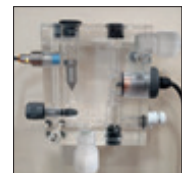

AQUARITE® +

Descrição	T3	T9	T15	AQR-PLUS-LSE Sonda Goldline
Módulo Wi-Fi	Opcional			
Saídas de controlo suplementares	Filtração / Iluminação / Aquecimento			
Saídas de controlo suplementares	4 saídas de relé suplementares configuráveis pelo utilizador			
Salinidade	3.2 g/l	3.2 g/l	3.2 g/l	1.5 g/l
Produção de cloro	10 g/h	20 g/h	30 g/h	15 g/h
M³ da piscina	60 m³	95 m³	150 m³	60 à 90 m³*
Regulação do pH	Sim			
Regulação ORP	Opcional, consultar as referências abaixo			Sim
Visor	2.8" TFT			
Alimentação	220 V 50/60 Hz			
Dimensões	270 x 220 x 115 mm			
Caixa da eletrónica	Plástico ignífugo ABS preto			
Tampa de proteção	Plástico ABS branco			
Autolimpeza	Por inversão de polaridade			
Teste de salinidade	Deteta g/l de sal (precisão de + - 10%)			
Controlo da produção pela cobertura	Nível de produção configurável de 0 a 100% em função da abertura ou fecho da cobertura da piscina			

* Dependendo das zonas geográficas

AQUARITE® + SONDA GOLDLINE

NEW

OPÇÕES
DISPONÍVEIS

Descrição	AQR-PLUS-T3E	AQR-PLUS-T9E	AQR-PLUS-T15E
Kit ORP sonda Goldline	AQR-PLUS-ORP	AQR-PLUS-ORP	AQR-PLUS-ORP
Sonda de medição do cloro livre	AQR-PLUS-CL	AQR-PLUS-CL	AQR-PLUS-CL
Caixa amovível	AQR-PLUS-PANL	AQR-PLUS-PANL	AQR-PLUS-PANL
Módulo Wi-Fi	AQR-PLUS-WIFI2	AQR-PLUS-WIFI2	AQR-PLUS-WIFI2

Sonda de medição do cloro livre

AQUARITE® + SONDA PADRÃO

NEW

OPÇÕES
DISPONÍVEIS

Descrição	AQR-PLUS-T3STE	AQR-PLUS-T9STE	AQR-PLUS-T15STE
Kit ORP sonda padrão	AQR-LT-KITORP	AQR-LT-KITORP	AQR-LT-KITORP
Sonda de medição do cloro livre	AQR-PLUS-CL	AQR-PLUS-CL	AQR-PLUS-CL
Caixa amovível	AQR-PLUS-PANL	AQR-PLUS-PANL	AQR-PLUS-PANL
Módulo Wi-Fi	AQR-PLUS-WIFI2	AQR-PLUS-WIFI2	AQR-PLUS-WIFI2