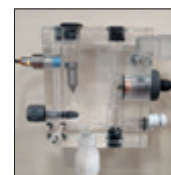

AquaRite® +

ANNI DI GARANZIA

AQUARITE® +

Descrizione	T3	T9	T15	AQR-PLUS-LSE Sonda Goldline
Modulo Wi-Fi	Optional			
Uscite principali di controllo	Filtraggio / Illuminazione / Riscaldamento			
Uscite di controllo supplementari	4 uscite relè supplementari che l'utente può configurare liberamente			
Salinità	3.2 g/l	3.2 g/l	3.2 g/l	1.5 g/l
m³ piscina	60 m³	95 m³	150 m³	60 - 90 m^{3*}
Produzione di cloro	10 g/h	20 g/h	30 g/h	15 g/h
Regolazione del pH	sì			
Regolazione ORP	Optional			Inclusi
Display	2.8" TFT			
Alimentazione	230 V / 50 Hz			
Dimensioni	270 x 220 x 115 mm			
Centralina elettronica	Plastica ignifuga ABS nera			
Coperchio protettivo	Plastica ABS bianca			
Autopulizia	Tramite inversione di polarità			
Test di salinità	Rivela g/l di sale (precisione + - 10%)			
Sicurezza tapparella chiusa	Livello di produzione configurabile 0-100% in funzione dell'apertura o chiusura della copertura della piscina			

* Dati soggetti a modifiche ** In base alle zone geografiche

AQUARITE® + SONDA GOLDLINE

NEW

OPZIONI
DISPONIBILI

Descrizione	AQR-PLUS-T3E	AQR-PLUS-T9E	AQR-PLUS-T15E
Kit ORP sonda Goldline	AQR-PLUS-ORP	AQR-PLUS-ORP	AQR-PLUS-ORP
Sonda per la misurazione del cloro libero	AQR-PLUS-CL	AQR-PLUS-CL	AQR-PLUS-CL
Schermo trasportabile	AQR-PLUS-PANL	AQR-PLUS-PANL	AQR-PLUS-PANL
Modulo Wifi	AQR-PLUS-WIFI2	AQR-PLUS-WIFI2	AQR-PLUS-WIFI2

Sonda per la misurazione del cloro libero

AQUARITE® + SONDA ESTANDAR

NEW

OPZIONI
DISPONIBILI

Descrizione	AQR-PLUS-T3STE	AQR-PLUS-T9STE	AQR-PLUS-T15STE
Kit ORP sonda standard	AQR-LT-KITORP	AQR-LT-KITORP	AQR-LT-KITORP
Sonda per la misurazione del cloro libero	AQR-PLUS-CL	AQR-PLUS-CL	AQR-PLUS-CL
Schermo trasportabile	AQR-PLUS-PANL	AQR-PLUS-PANL	AQR-PLUS-PANL
Modulo Wifi	AQR-PLUS-WIFI2	AQR-PLUS-WIFI2	AQR-PLUS-WIFI2