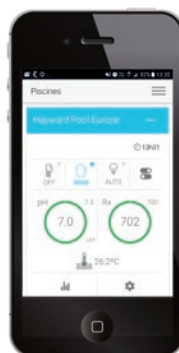

SEMPLIFICA LA GESTIONE E MANUTENZIONE

LA CONTROL STATION È UN PANNELLO DI COMANDO CONNESSO CHE PERMETTE
DI CONTROLLARE I VARI DISPOSITIVI DELLA PISCINA:

filtrazione, riscaldamento, illuminazione, animazione delle vasca...

n DELLA PISCINA

IL COMFORT ASSOLUTO

Con lo smartphone o il tablet, è facile, non serve nemmeno spostarsi*:

- programma i tuoi dispositivi,
- passa in modalità manuale per controllarli (aumento della temperatura, accensione dei proiettori, arresto della filtrazione, ecc.),
- verifica le informazioni principali,
- ricevi gli allarmi di funzionamento (temperatura, pH, ecc.).

LA CONTROL STATION, UNA SOLUZIONE COMPLETA

Include il pannello di controllo, il modulo Wi-Fi, la sonda di temperatura, due pompe peristaltiche, 5 relais per collegare i dispositivi.

Sulla Control Station la sonda di misurazione del cloro libero è proposta come opzionale.

*L'applicazione è intuitiva e permette di controllare a distanza (tramite smartphone, PC, ecc.) la piscina.

Scarica
l'applicazione
Hayward PoolWatch 

2 ANNI DI GARANZIA + **1 ANNO** se acquistata presso un rivenditore partner "Totally Hayward"