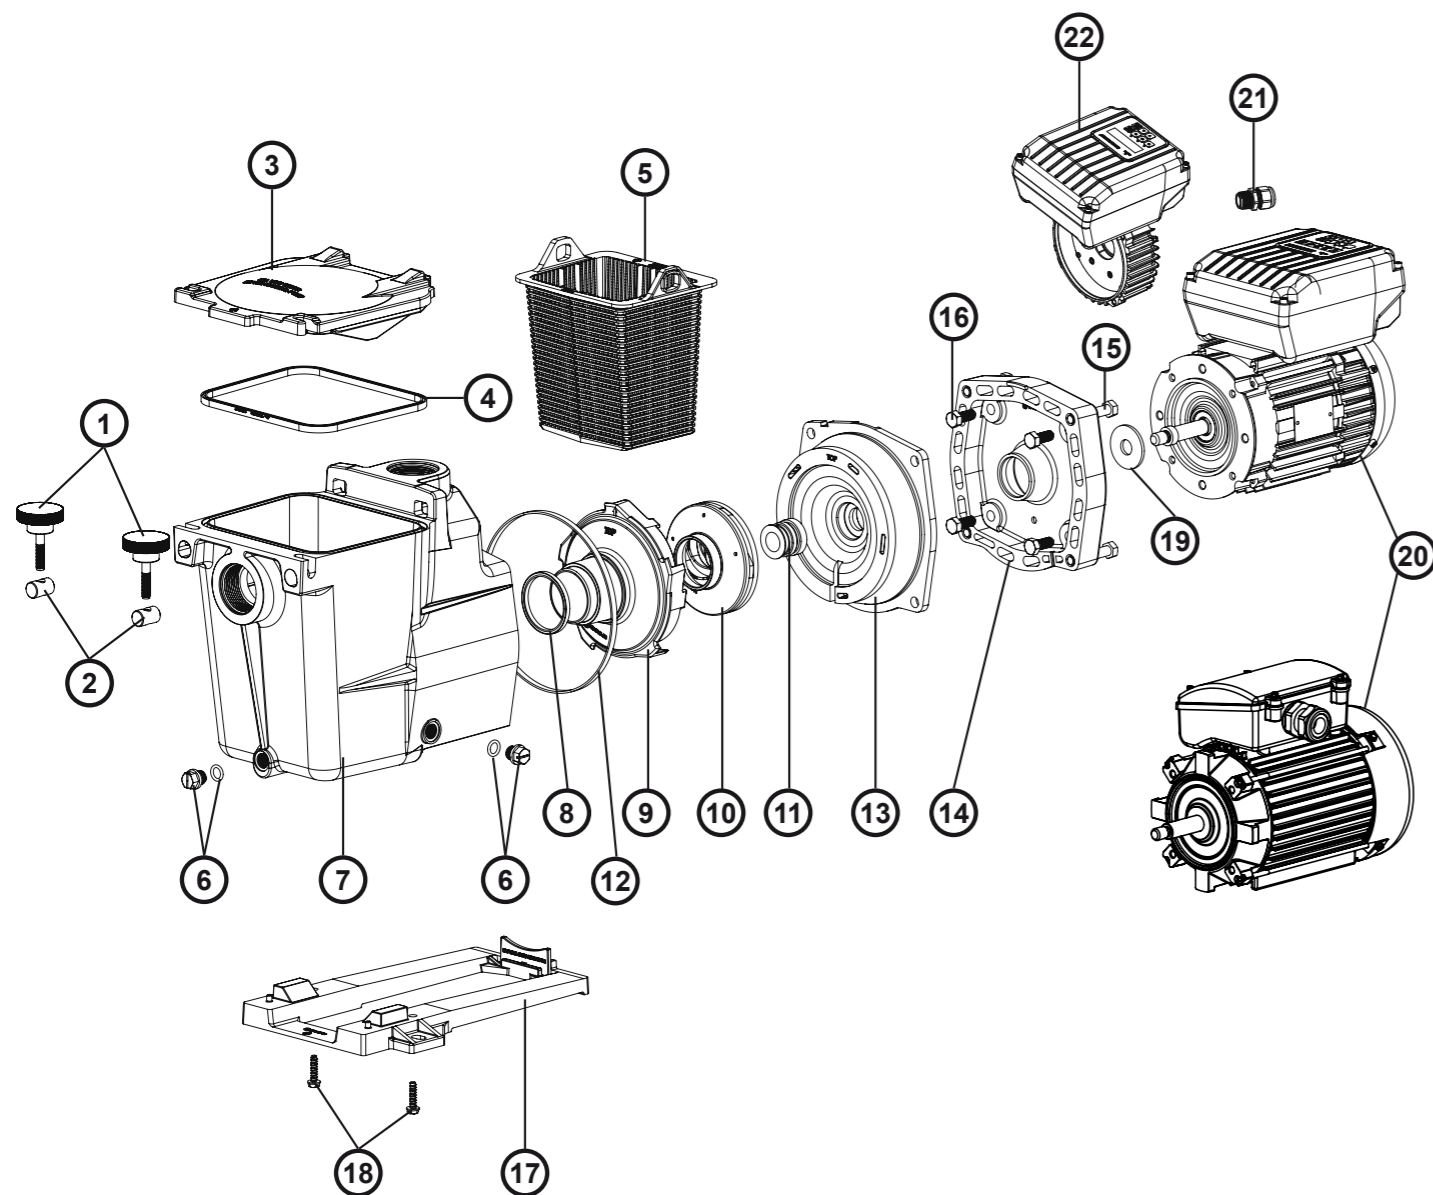

Super Pump

SP1606XE8 / SP1606XE11 / SP1611XE16 / SP1616XE22 / SP1622XE25 / SP2606XE8 / SP2608XE11
 SP2611XE16 / SP2616XE22 / SP2616VS

N°	Description ⁽¹⁾	Nb	Ref
1 + 2	Swivel nut + Hand knob • Ecou rotule + Vis papillon • Gewindepapfen + Flügelschraube • Rótula + Tornillo mariposa • Perno girevole + Manopola di chiusura • Wartel noot + Schroef viinder • Tuerca de giro+ Parafuso borboleta • Комплект втулок и винтов	2	SPX1600PN
3	Strainer cover • Couverture de préfiltre • Deckel • Tapa de prefiltru • Copercchio prefiltru • Zeef dekking • Tampa do filtro • Крышка префильтра	1	SPX1600D
4	Lid gasket • Joint de préfiltre • Dichtung • Junta de prefiltru • Guarnizione prefiltru • Verbindingsstuk van préfiltre • Junta préfiltre • Прокладка	1	SPX1600S
5	Strainer basket • Panier de préfiltre • Filterkorb • Cesto filtrante • Cestino prefiltru • Zeef mand • Cesta do filtro • Корзина префильтра	1	SPX1600M
6	Drain Plug • Bouchon de vidange • Ablassschraube • Tapón de vaciado • Tappo di spurgo • Afvoerkanaal stop • Plugue de dreño • Комплект сливных пробок	2	SPX1600V
	(--> 1991)	2	SPX1700FG
	(1992 -->)	2	SPX1700FG
7	Pump Housing/Strainer • Corps de pompe et préfiltre • Pumpengehäuse/Vorfilter • Cuerpo bomba y prefiltru • Corpo pompa/ Prefiltro • Lichaam van pomp en préfiltre • Corpo de bomba e préfiltre • Корпус насоса	1	SPX1600AA
	1,5"	1	SPX1620AE
	2"	1	SPX1620AE