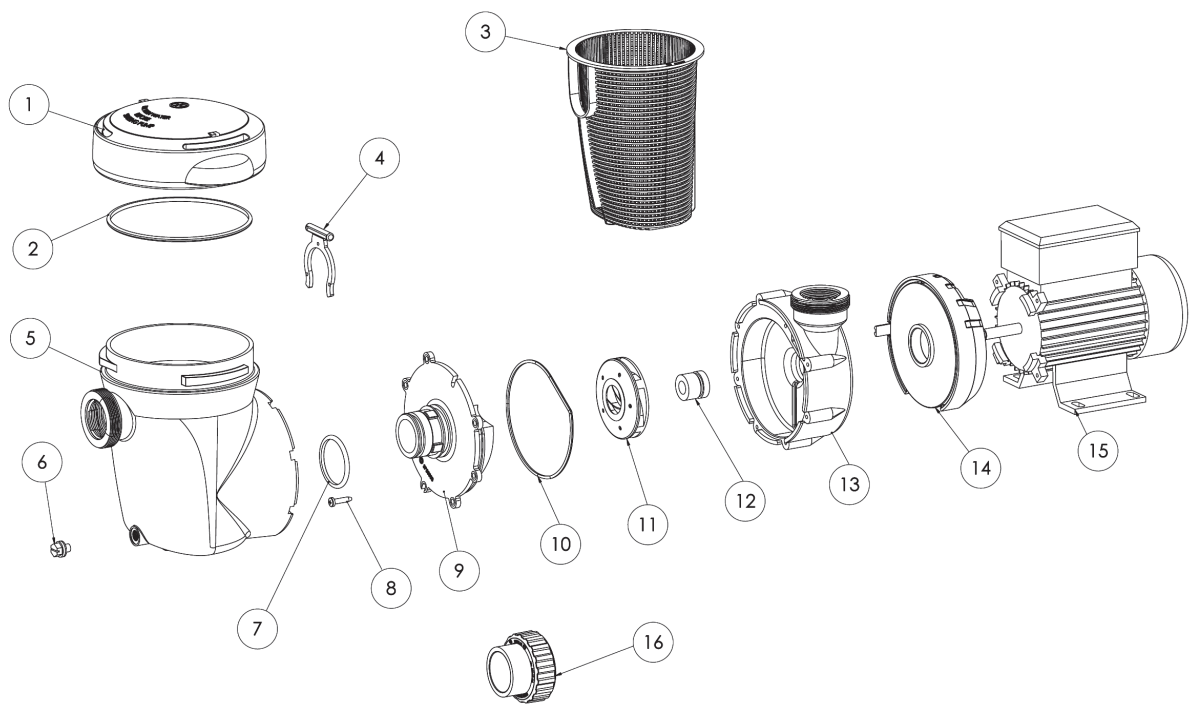

Matrix

MATRIX SP5503 / SP5506 / SP5508 / SP5511 / SP551

N°	Description ⁽¹⁾	Nb	Ref
1	Strainer Cover w/Lock Ring & O'Ring • Couverture de préfiltre avec joint • Vorfilter deckel + verbunden Tapa de prefiltro + junta • Coperchio de prefiltro + O'ring • Zeef dekking + o'ring • Tampa do filtro + o'ring Крышка префильтра	1	SPX5500D
2	Strainer Cover O'Ring • Joint du couvercle de préfiltre • Sieb Abdeckung O'Ring • Anello Della Copertura O'ring Del Setaccio Anillo De la Cubierta O'ring Del Tamiz • De O-ring van de zeefdekking • O-Ring de tampa do filtro • Уплотнительное кольцо	1	SPX5500H
3	Strainer basket • Panier de préfiltre • Filterkorb • Cesto filtrante • Cestino prefiltro • Zeef mand • Cesta do filtro Корзина префильтра	1	SPX5500F
4	Strainer Retainer/ 'C' Clip • Clip de vérouillage • Vérouillageclip • Graffa di vérouillage • Graffa di chiusura Clip van grendeling • Clip de dispositivo de bloqueio • Стопорное кольцо	1	SPX5500G
5	Strainer Housing • Corps de préfiltre • Vorfilter vollstanding • Cuerpo de prefiltro • Corpo prefiltro • Zeef huisvesting Carcaça do filtro • Корпус префильтра	1	SPX5500C
6	Drain Plug w/ Gasket • Bouchon de vidange avec joint • Ablasschraube • Tapon de vaciado • Tappo di spurgo Afvoerkanaal stop + o'ring • Plugue de dreño + o'ring • Сливная пробка с прокладкой	1	SPX1700FG
7	Strainer 'O' Ring • Joint du corps de préfiltre • Dichtring • Junta • Guarnizione corpo • Zeef o-ring • Tampe o'ring Уплотнительное кольцо	1	SPX5500K
8	Screw, #14 x 1/4 Type B Pan Head • Vis pour corps de pompe • Schraube für Pumpegehäuse Tornillo para cuerpo de bomba • Vite per corpo di pompa • Huisvestings GLB schroeven • Parafusos de tampão da carcaça Комплект винтов	8	SPX0714Z48
9	Pump Cover • Couverture de corps • Deckel pumpengehäuse • Tapa del prefiltro • Copertura corpo • Pomp dekking Tampa da bomba • Крышка насоса	1	SPX5500B
10	Housing 'O' Ring • Joint de corps de pompe • Dichtung • Junta • Guarnizione corpo • Verbindings assemblage Conjunto de selo • Уплотнительное кольцо	1	SPX0710XZ5
11	HP Impeller Assembly • Turbine de 1/2 Cv • Pumpenrad 1/2 HP • Turbina 1/2 HP • Girante 1/2 HP • Turbine 1/2 HP Turbina 1/2 HP • Крыльчатка 1/2 л.с. SP5503 et SP5506	1	SPX1500E
	3/4 HP Impeller Assembly • Turbine de 3/4 Cv • Pumpenrad 3/4 HP • Turbina 3/4 HP • Girante 3/4 HP • Turbine 3/4 HP Turbina 3/4 HP • Крыльчатка 3/4 л.с. SP5508	1	SPX1500F
	1 HP Impeller Assembly • Turbine de 1 Cv • Pumpenrad 1 HP • Turbina 1 HP • Girante 1 HP • Turbine 1 HP • Turbina 1 HP Крыльчатка 1 л.с. SP5511 et SP5516	1	SPX1500L
12	Shaft Seal Assembly • Joint tournant • Verbunden dreht • Adjuntado volviendo • Uniito girando De Assemblage van de Verbinding van de schacht • Conjunto De Selo Do Eixo • Сальник в сборе	1	SPX1250XZ2A
13	Pump Housing • Corps de pompe • Pumpengehäuse • Cuerpo bomba • Corpo pompa • Lichaam van pomp Corpo de bomba • Корпус насоса	1	SPX5500A
14	Motor mounting plate • Plateau assemblage • Motorhalterung • Soporte motor • Supporto motore • Motorsteun Apoio a motor • Фланец электродвигателя	1	SPX5500E2A
15	1/3 HP Motor • Moteur 1/3 Cv • Motor 1/3 HP • Motor 1/3 HP • Motore 1/3 HP • Motor 1/3 HP • Motor 1/3 HP Электродвигатель 0,33 л.с. (mono) SP5503	1	SWX0250M
	1/2 HP Motor • Moteur 1/2 Cv • Motor 1/2 HP • Motor 1/2 HP • Motore 1/2 HP • Motor 1/2 HP • Motor 1/2 HP Электродвигатель 0,5 л.с. SP5506	1	SWX0370M
	3/4 HP Motor • Moteur 3/4 Cv • Motor 3/4 HP • Motor 3/4 HP • Motore 3/4 HP • Motor 3/4 HP • Motor 3/4 HP Электродвигатель 0,75 л.с. SP5508	1	SWX0550M
	1 HP Motor • Moteur 1 Cv • Motor 1 HP • Motor 1 HP • Motore 1 HP • Motor 1 HP • Motor 1 HP • Электродвигатель 1 л.с. SP5511	1	SWX0750M
	1,5 HP Motor • Moteur 1,5 Cv • Motor 1,5 HP • Motor 1,5 HP • Motore 1,5 HP • Motor 1,5 HP • Motor 1,5 HP Электродвигатель 1,5 л.с. SP5516	1	SWX1100M
16	Union Connector Assembly 50 mm • Pack raccordement 50 mm • Anschluß-Stecker 50 Millimeter Asamblea del conector de la unión 50 milímetros • Assembla del connettore del sindacato 50 millimetri de assemblage van de unieschakelaar 50 Millimeter • Conjunto do conector da união 50 mm • Фитинг 50 мм	1	SP1500UNPAKE