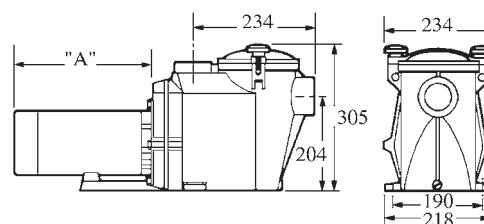

	Portata (m ³ /h)		IN/OUT	Peso	Quota A	Consumo máx.	Amperaggio	Rif.	
	Potenza CV	Watt							
RS II MONOFASE	0.75	0.55 Kw	12.5 m ³ /h	63 mm	12 kg	213 mm	870 W	3.6	RS30081
	1	0.75 Kw	15 m ³ /h	63 mm	15 kg	213 mm	975 W	4.3	RS30111
	1.5	1.1 Kw	19.5 m ³ /h	63 mm	16 kg	225 mm	1 100 W	5	RS30161
RS II TRIFASE	2	0.75 Kw	20.5 m ³ /h	63 mm	16 kg	230 mm	1 500 W	7.25	RS30201
	2	1.5 Kw	22.5 m ³ /h	63 mm	16 kg	230 mm	1 500 W	5.2 / 3.0	RS30203
	2.5	2.2 Kw	26.5 m ³ /h	63 mm	23 kg	280 mm	2 600 W	7.8 / 4.5	RS30253

* a 8m di colonna d'acqua