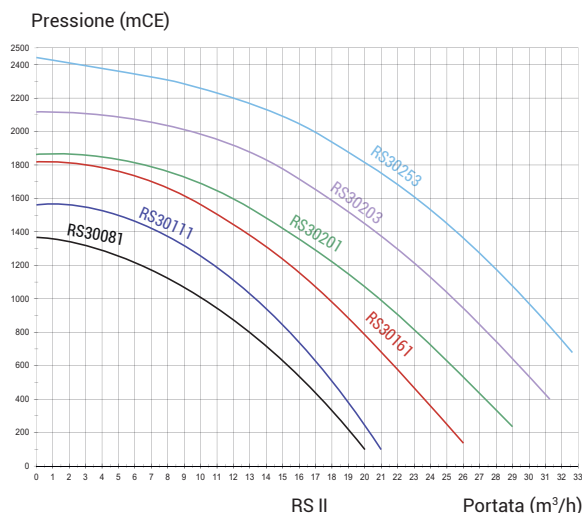

RS II

ANNI DI GARANZIA

Un concentrato di potenza

- ➔ **Motore robusto e affidabile di produzione tedesca** per un rendimento massimo
- ➔ Adatta alle piscine grandi, **fino a 140 m³**
- ➔ **Kit di raccordi di collegamento** fornito in dotazione per facilitare l'installazione e la manutenzione
- ➔ **Cesto prefiltro extra-large (2.950 cm³)** che consente di ridurre la frequenza degli interventi di pulizia
- ➔ **Manutenzione facilitata** grazie al cesto prefiltro trasparente

	Portata (m ³ /h)		IN/OUT	Peso	Quota A	Consumo máx.	Amperaggio	Rif.	
	Potenza CV	Watt							
RS II MONOFASE	0.75	0.55 Kw	12.5 m ³ /h	63 mm	12 kg	213 mm	870 W	3.6	RS30081
	1	0.75 Kw	15 m ³ /h	63 mm	15 kg	213 mm	975 W	4.3	RS30111
	1.5	1.1 Kw	19.5 m ³ /h	63 mm	16 kg	225 mm	1 100 W	5	RS30161
RS II TRIFASE	2	0.75 Kw	20.5 m ³ /h	63 mm	16 kg	230 mm	1 500 W	7.25	RS30201
	2	1.5 Kw	22.5 m ³ /h	63 mm	16 kg	230 mm	1 500 W	5.2 / 3.0	RS30203
	2.5	2.2 Kw	26.5 m ³ /h	63 mm	23 kg	280 mm	2 600 W	7.8 / 4.5	RS30253

* a 8m di colonna d'acqua