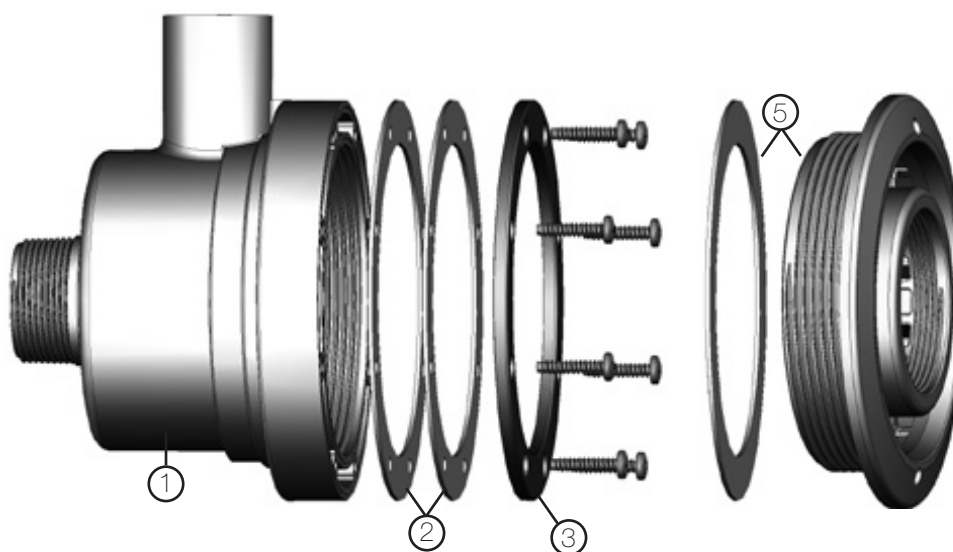

Pièces à sceller

White goods

Einbauteile • Piezas a empotrar • Accessori di vasca
 Material de encastrar • Inbouwstukken
 Закладные детали

Turbojet

SP1450TVE

N°	Description ⁽¹⁾	Nb	Ref
1	Corps liner • Vinyl body • Gehäuse Folienbecken • Cuerpo liner • Corpo per liner PVC • Corpo liner Korps Foliebad • Корпус для установки под пленку	1	–
2	Joint plat • Flat gasket • Flache Dichtung • Junta plana • Guarnizione piatta • Junta Prato • Dichting Schotel Самоклеющаяся прокладка	2	SPX1450GV
3	Bride • Flange • Flansch • Brida • Cornice tenuta • Freio • Flens • Фланец	1	SPX1450V
4	Sachet de vis pour modèle liner • Screw set for vinyl model • Schrauben für Folienbecken-Ausführung Kit de tornillos para modelo liner • Set viti di fissaggio per modelli liner PVC • Jogo dos parafusos para liner Reeks schroeven voor Foliebad • Комплект винтов	1	SPX1090Z6
5	Face Avant + Joint • Face Plate + gasket • Kragen • Collarin • Anello • Colar • Aanpassingsring • Декоративная панель	1	SPX1450BG