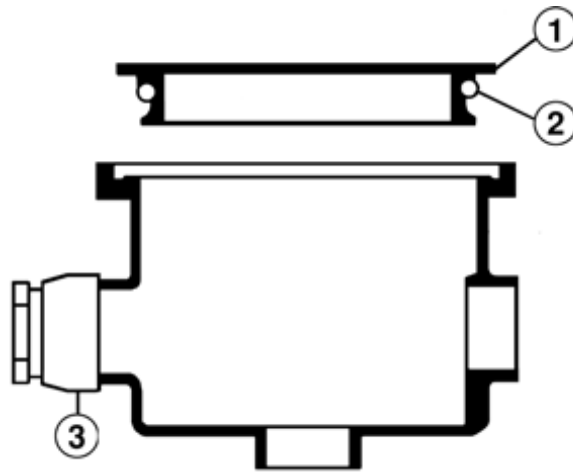

Junction box  
 Boîte de connexion  
 Anschlusbdose  
 Caja de conexión  
 Caixa de Ligação  
 Kverdeeldoos  
 Распаечная коробка

3495EURO / 3495HDP / 3495 / 3495S / SP0685E

N°	Description <sup>(1)</sup>	Nb	Ref
1	Cover • Couvercle • Deckel • Тара • Coperchio • Deksel • Tampa • Крышка		
	3495	1	BCX16004HD
	SP0685E	1	SPX0685E1*
2	Cover gasket • Joint de couvercle • O-Ring • Junta de tapa • Guarnizione coperchio • De pakking van de dekking		
	Gaxeta da tampa • Уплотнительное кольцо		
	3495	1	PRX20007
3	Gland • Presse étoupe • Kabel-Klemme • Presa estopas • Pressacavo • Klier • Imprensa estopa • Сальник		
	3495	1	BCX20016L