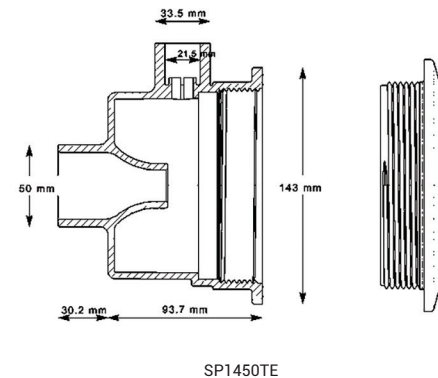

SP1450TVE

SP1450TME

 Embellecedor Inox
SP1450ES

	Descripción	Ref.
TURBO JET	Turbo Jet 1"1/2 50 se pega con juntas para piscina de hormigón	SP1450TE
	Turbo Jet 1,5" MIP para piscina fuera del suelo	SP1450TME
	Turbo Jet Vinyl para piscina liner	SP1450TVE
ACCESORIOS PARA TURBO JET	Tapón de invernación con junta	SP1450WP2
	Tapa de invernación con junta	SP1450WP
	Válvula de regulación aire para Turbo Jet Liner	SP1450AC
	Embellecedor inox	SP1450ES*