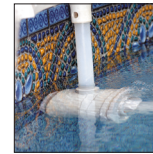

El accesorio indispensable para el masaje y la relajación

- ➔ **Universal:** se adapta a todos los tipos de piscina (liner, hormigón, sobre suelo)
- ➔ **Caudal y potencia ajustables**

SP1450TE

AÑOS DE GARANTÍA

SP1450TVE

SP1450TME

 Embellecedor Inox
SP1450ES

	Descripción	Ref.
TURBO JET	Turbo Jet 1"1/2 50 se pega con juntas para piscina de hormigón	SP1450TE
	Turbo Jet 1,5" MIP para piscina fuera del suelo	SP1450TME
	Turbo Jet Vinyl para piscina liner	SP1450TVE
ACCESORIOS PARA TURBO JET	Tapón de invernación con junta	SP1450WP2
	Tapa de invernación con junta	SP1450WP
	Válvula de regulación aire para Turbo Jet Liner	SP1450AC
	Embellecedor inox	SP1450ES*