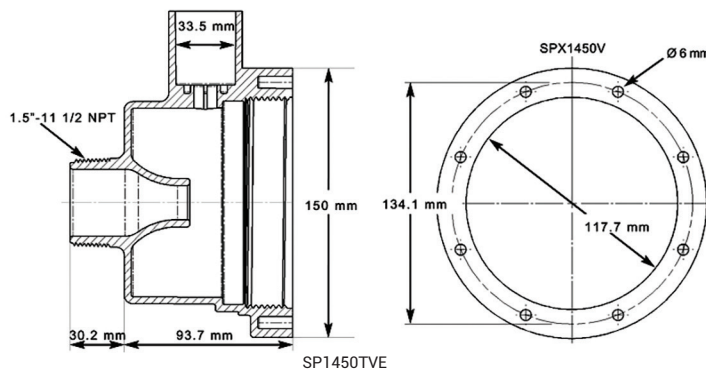

SP1450TVE

SP1450TME

 Embellecedor Inox
SP1450ES

	Descripción	Ref.
TURBO JET	Turbo Jet 1"1/2 50 se pega con juntas para piscina de hormigón	SP1450TE
	Turbo Jet 1,5" MIP para piscina fuera del suelo	SP1450TME
	Turbo Jet Vinyl para piscina liner	SP1450TVE
ACCESORIOS PARA TURBO JET	Tapón de invernación con junta	SP1450WP2
	Tapa de invernación con junta	SP1450WP
	Válvula de regulación aire para Turbo Jet Liner	SP1450AC
	Embellecedor inox	SP1450ES*