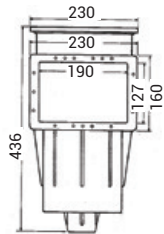

Skimmer Premium

Standaard Skimmer 3111

Skimmer met brede skimmermond 3119

Gamma verkrijgbaar in verschillende kleuren: zandkleurig, lichtgrijs en donkergrijs

AANTAL JAREN GARANTIE

2

PREMIUM SERIE
SKIMMER

Beschrijving	Wanddoorgang in mm	Ref. Beton	Ref. Liner	Ref. Plaat
Standaard skimmer:	139	3110	3111	-
Standaard Skimmer + 1 verlengstuk	197	-	-	3107
Standaard Skimmer + 3 verlengstukken	313	-	-	3109
Brede skimmermond	311	3118	3119	-
Verlengstuk per stuk	-	SKX16001BE	SKX16001VE	-
ABS lijm (200 ml)	-	-	-	11925