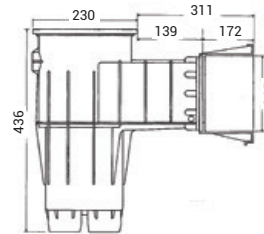

Skimmer Premium

Standaard Skimmer 3111

Skimmer met brede skimmermond 3119

Gamma verkrijgbaar in verschillende kleuren: zandkleurig, lichtgrijs en donkergrijs

AANTAL JAREN GARANTIE

2

PREMIUM SERIE
SKIMMER

Beschrijving	Wanddoorgang in mm	Ref. Beton	Ref. Liner	Ref. Plaat
Standaard skimmer:	139	3110	3111	-
Standaard Skimmer + 1 verlengstuk	197	-	-	3107
Standaard Skimmer + 3 verlengstukken	313	-	-	3109
Brede skimmermond	311	3118	3119	-
Verlengstuk per stuk	-	SKX16001BE	SKX16001VE	-
ABS lijm (200 ml)	-	-	-	11925