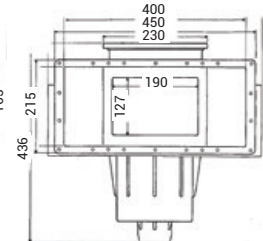

Skimmer Premium

Standaard Skimmer 3111

Skimmer met brede skimmermond 3119

Gamma verkrijgbaar in verschillende kleuren: zandkleurig, lichtgrijs en donkergrijs

AANTAL JAREN GARANTIE

2

PREMIUM SERIE
SKIMMER

Beschrijving	Wanddoorgang in mm	Ref. Beton	Ref. Liner	Ref. Plaat
Standaard skimmer:	139	3110	3111	-
Standaard Skimmer + 1 verlengstuk	197	-	-	3107
Standaard Skimmer + 3 verlengstukken	313	-	-	3109
Brede skimmermond	311	3118	3119	-
Verlengstuk per stuk	-	SKX16001BE	SKX16001VE	-
ABS lijm (200 ml)	-	-	-	11925