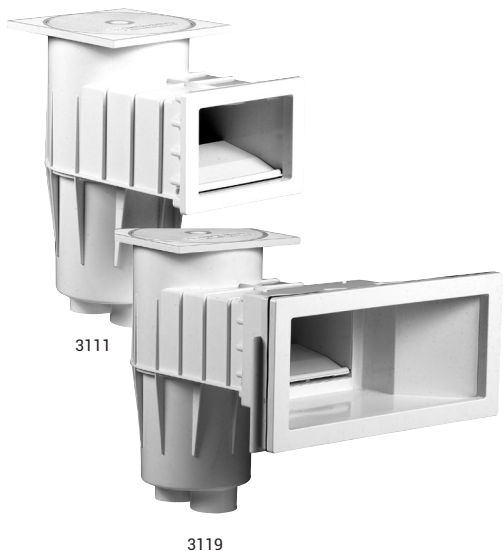

Skimmer Premium

Skimmer standard 3111

Skimmer grande meurtrière 3119

Gamme disponible en couleurs : sable, gris clair et gris foncé.

ANNÉES DE GARANTIE

2

SKIMMER SÉRIE PREMIUM

Descriptif	Côte de traversée mm	Réf. Béton	Réf. Liner	Réf. Panneau
Skimmer standard	139	3110	3111	-
Skimmer standard + 1 rallonge	197	-	-	3107
Skimmer standard + 3 rallonges	313	-	-	3109
Grande meurtrière - large extension	311	3118	3119	-
Rallonge à l'unité	-	SKX16001BE	SKX16001VE	-
Colle ABS (200 ml)	-	-	-	11925