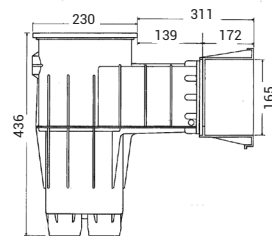

Skimmer Premium

Skimmer standard 3111

Skimmer grande meurtrière 3119

Gamme disponible en couleurs : sable, gris clair et gris foncé.

ANNÉES DE GARANTIE

2

SKIMMER SÉRIE PREMIUM

Descriptif	Côte de traversée mm	Réf. Béton	Réf. Liner	Réf. Panneau
Skimmer standard	139	3110	3111	-
Skimmer standard + 1 rallonge	197	-	-	3107
Skimmer standard + 3 rallonges	313	-	-	3109
Grande meurtrière - large extension	311	3118	3119	-
Rallonge à l'unité	-	SKX16001BE	SKX16001VE	-
Colle ABS (200 ml)	-	-	-	11925