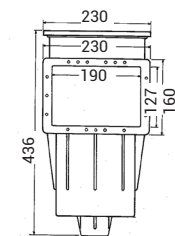

Skimmer Premium

Skimmer standard 3111

Skimmer grande meurtrière 3119

Gamme disponible en couleurs : sable, gris clair et gris foncé.

ANNÉES DE GARANTIE

2

SKIMMER SÉRIE PREMIUM

Descriptif	Côte de traversée mm	Réf. Béton	Réf. Liner	Réf. Panneau
Skimmer standard	139	3110	3111	-
Skimmer standard + 1 rallonge	197	-	-	3107
Skimmer standard + 3 rallonges	313	-	-	3109
Grande meurtrière - large extension	311	3118	3119	-
Rallonge à l'unité	-	SKX16001BE	SKX16001VE	-
Colle ABS (200 ml)	-	-	-	11925