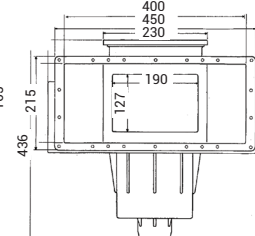

Skimmer Premium

Skimmer standard 3111

Skimmer grande meurtrière 3119

Gamme disponible en couleurs : sable, gris clair et gris foncé.

ANNÉES DE GARANTIE

2

SKIMMER SÉRIE PREMIUM

Descriptif	Côte de traversée mm	Réf. Béton	Réf. Liner	Réf. Panneau
Skimmer standard	139	3110	3111	-
Skimmer standard + 1 rallonge	197	-	-	3107
Skimmer standard + 3 rallonges	313	-	-	3109
Grande meurtrière - large extension	311	3118	3119	-
Rallonge à l'unité	-	SKX16001BE	SKX16001VE	-
Colle ABS (200 ml)	-	-	-	11925