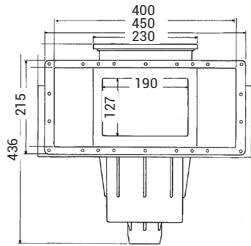

Skimmer Premium

Skimmer standard 3111

Skimmer grande meurtrière 3119

Gama disponible en color: arena, gris claro y gris oscuro

AÑOS DE GARANTÍA

2

SKIMMER SERIE PREMIUM

Descripción	Cota de pasamuros mm	Ref. Hormigón	Ref. Liner	Ref. Panel
Skimmer estándar	139	3110	3111	-
Skimmer estándar + 1 alargador	197	-	-	3107
Skimmer estándar + 3 alargadores	313	-	-	3109
Compuerta grande - extensión ancha	311	3118	3119	-
Alargador a la unidad	-	SKX16001BE	SKX16001VE	-
Cola ABS (200 ml)	-	-	-	11925