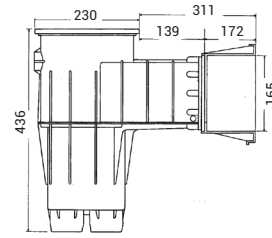

Skimmer Premium

Skimmer standard 3111

Skimmer grande meurtrière 3119

Gama disponible en color: arena, gris claro y gris oscuro

AÑOS DE GARANTÍA

2

SKIMMER SERIE PREMIUM

Descripción	Cota de pasamuros mm	Ref. Hormigón	Ref. Liner	Ref. Panel
Skimmer estándar	139	3110	3111	-
Skimmer estándar + 1 alargador	197	-	-	3107
Skimmer estándar + 3 alargadores	313	-	-	3109
Compuerta grande - extensión ancha	311	3118	3119	-
Alargador a la unidad	-	SKX16001BE	SKX16001VE	-
Cola ABS (200 ml)	-	-	-	11925