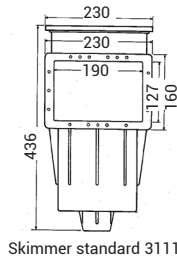

Skimmer Premium

Skimmer standard 3111

Skimmer grande meurtrière 3119

Gama disponible en color: arena, gris claro y gris oscuro

AÑOS DE GARANTÍA

2

SKIMMER SERIE PREMIUM

Descripción	Cota de pasamuros mm	Ref. Hormigón	Ref. Liner	Ref. Panel
Skimmer estándar	139	3110	3111	-
Skimmer estándar + 1 alargador	197	-	-	3107
Skimmer estándar + 3 alargadores	313	-	-	3109
Compuerta grande - extensión ancha	311	3118	3119	-
Alargador a la unidad	-	SKX16001BE	SKX16001VE	-
Cola ABS (200 ml)	-	-	-	11925