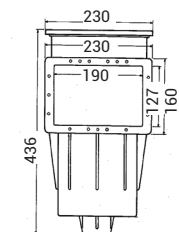

Skimmer Premium

Standard skimmer 3111

Skimmer mit breiter Ansaugbereich 3119

Sortiment auch farbig erhältlich : sand, hell grau und dunkel grau

JAHRE GARANTIE

2

 SKIMMER-REIHE
PREMIUM

Beschreibung	Maß Wanddurchführung mm	Ref. Beton	Ref. Folie	Ref. Element
Standard skimmer	139	3110	3111	-
Standard Skimmer + 1 Verlängerung	197	-	-	3107
Standard Skimmer + 3 Verlängerungen	313	-	-	3109
Breite Ansaugbereich - Breite Erweiterung	311	3118	3119	-
Verlängerung pro Stück	-	SKX16001BE	SKX16001VE	-
ABS Klebber (200 ml)	-	-	-	11925