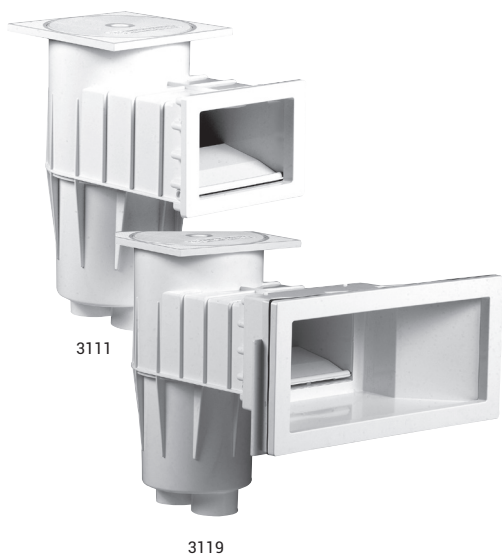

Skimmer Premium

Standard skimmer 3111

Skimmer mit breiter Ansaugbereich 3119

Sortiment auch farbig erhältlich : sand, hell grau und dunkel grau

JAHRE GARANTIE

2

 SKIMMER-REIHE
PREMIUM

Beschreibung	Maß Wanddurchführung mm	Ref. Beton	Ref. Folie	Ref. Element
Standard skimmer	139	3110	3111	-
Standard Skimmer + 1 Verlängerung	197	-	-	3107
Standard Skimmer + 3 Verlängerungen	313	-	-	3109
Breite Ansaugbereich - Breite Erweiterung	311	3118	3119	-
Verlängerung pro Stück	-	SKX16001BE	SKX16001VE	-
ABS Klebber (200 ml)	-	-	-	11925