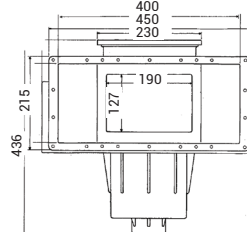

Skimmer Premium

Standard skimmer 3111

Skimmer mit breiter Ansaugbereich 3119

Sortiment auch farbig erhältlich : sand, hell grau und dunkel grau

JAHRE GARANTIE

2

 SKIMMER-REIHE
PREMIUM

Beschreibung	Maß Wanddurchführung mm	Ref. Beton	Ref. Folie	Ref. Element
Standard skimmer	139	3110	3111	-
Standard Skimmer + 1 Verlängerung	197	-	-	3107
Standard Skimmer + 3 Verlängerungen	313	-	-	3109
Breite Ansaugbereich - Breite Erweiterung	311	3118	3119	-
Verlängerung pro Stück	-	SKX16001BE	SKX16001VE	-
ABS Klebber (200 ml)	-	-	-	11925