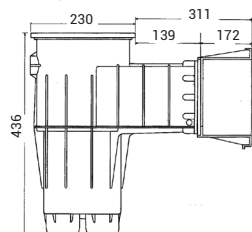

Skimmer Premium

Standard skimmer 3111

Skimmer mit breiter Ansaugbereich 3119

Sortiment auch farbig erhältlich : sand, hell grau und dunkel grau

JAHRE GARANTIE

2

 SKIMMER-REIHE
PREMIUM

Beschreibung	Maß Wanddurchführung mm	Ref. Beton	Ref. Folie	Ref. Element
Standard skimmer	139	3110	3111	-
Standard Skimmer + 1 Verlängerung	197	-	-	3107
Standard Skimmer + 3 Verlängerungen	313	-	-	3109
Breite Ansaugbereich - Breite Erweiterung	311	3118	3119	-
Verlängerung pro Stück	-	SKX16001BE	SKX16001VE	-
ABS Klebber (200 ml)	-	-	-	11925