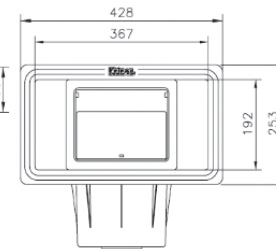

# Skimmer miroir

2

	Descriptif	Réf. Liner
<b>SKIMMER MIROIR</b>	Skimmer miroir grande meurtrière	3139
	Skimmer miroir grande meurtrière gris clair	3139LG

Côtes	A	A1	B	C	C3	D2	E1	L	N
mm	483,8	14,5	250,3	634	117,4	142,5	539,1	38	249,2

# Skimmer à inserts

2

Côte skimmer ouverture standard

Côte skimmer grande ouverture

	Descriptif	Réf. Liner
<b>SKIMMER À INSERTS</b>	Skimmer liner petite meurtrière	3121
	Skimmer liner grande ouverture	3129