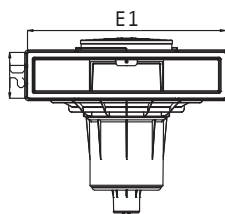

# Skimmer miroir

2

	Descriptif	Réf. Liner
<b>SKIMMER MIROIR</b>	Skimmer miroir grande meurtrière	3139
	Skimmer miroir grande meurtrière gris clair	3139LG

Côtes	A	A1	B	C	C3	D2	E1	L	N
mm	483,8	14,5	250,3	634	117,4	142,5	539,1	38	249,2

Un régulateur niveau est recommandé avec l'installation d'un skimmer miroir. Réf : 3150

# Skimmer à inserts

2

Côte skimmer ouverture standard

Côte skimmer grande ouverture

	Descriptif	Réf. Liner
<b>SKIMMER À INSERTS</b>	Skimmer liner petite meurtrière	3121
	Skimmer liner grande ouverture	3129