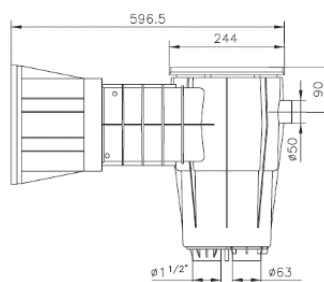

# Skimmer miroir

2

	Descriptif	Réf. Liner
<b>SKIMMER MIROIR</b>	Skimmer miroir grande meurtrière	3139
	Skimmer miroir grande meurtrière gris clair	3139LG

Côtes	A	A1	B	C	C3	D2	E1	L	N
mm	483,8	14,5	250,3	634	117,4	142,5	539,1	38	249,2

Un régulateur niveau est recommandé avec l'installation d'un skimmer miroir. Réf : 3150

# Skimmer à inserts

2

Côte skimmer ouverture standard

Côte skimmer grande ouverture

	Descriptif	Réf. Liner
<b>SKIMMER À INSERTS</b>	Skimmer liner petite meurtrière	3121
	Skimmer liner grande ouverture	3129