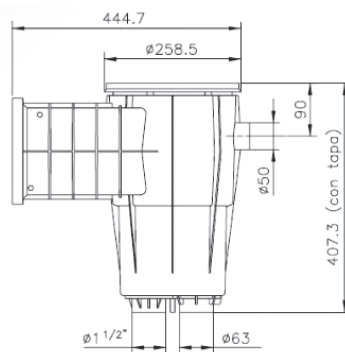

# Skimmer miroir

2

	Descriptif	Réf. Liner
<b>SKIMMER MIROIR</b>	Skimmer miroir grande meurtrière	3139
	Skimmer miroir grande meurtrière gris clair	3139LG

Côtes	A	A1	B	C	C3	D2	E1	L	N
mm	483,8	14,5	250,3	634	117,4	142,5	539,1	38	249,2

Un régulateur niveau est recommandé avec l'installation d'un skimmer miroir. Réf : 3150

# Skimmer à inserts

2

Côte skimmer ouverture standard

Côte skimmer grande ouverture

	Descriptif	Réf. Liner
<b>SKIMMER À INSERTS</b>	Skimmer liner petite meurtrière	3121
	Skimmer liner grande ouverture	3129