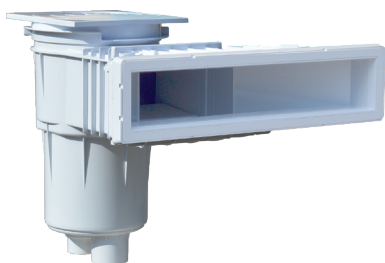

# Skimmer miroir

2

	Descriptif	Réf. Liner
<b>SKIMMER MIROIR</b>	Skimmer miroir grande meurtrière	3139
	Skimmer miroir grande meurtrière gris clair	3139LG

Côtes	A	A1	B	C	C3	D2	E1	L	N
mm	483,8	14,5	250,3	634	117,4	142,5	539,1	38	249,2

Un régulateur niveau est recommandé avec l'installation d'un skimmer miroir. Réf : 3150

# Skimmer à inserts

2

Côte skimmer ouverture standard

Côte skimmer grande ouverture

	Descriptif	Réf. Liner
<b>SKIMMER À INSERTS</b>	Skimmer liner petite meurtrière	3121
	Skimmer liner grande ouverture	3129