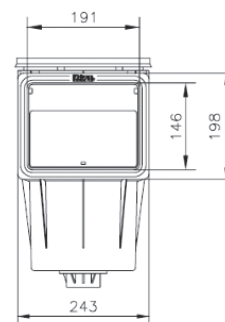

# Skimmer miroir

2

	Descriptif	Réf. Liner
<b>SKIMMER MIROIR</b>	Skimmer miroir grande meurtrière	3139
	Skimmer miroir grande meurtrière gris clair	3139LG

Côtes	A	A1	B	C	C3	D2	E1	L	N
mm	483,8	14,5	250,3	634	117,4	142,5	539,1	38	249,2

Un régulateur niveau est recommandé avec l'installation d'un skimmer miroir. Réf : 3150

# Skimmer à inserts

2

Côte skimmer ouverture standard

Côte skimmer grande ouverture

	Descriptif	Réf. Liner
<b>SKIMMER À INSERTS</b>	Skimmer liner petite meurtrière	3121
	Skimmer liner grande ouverture	3129