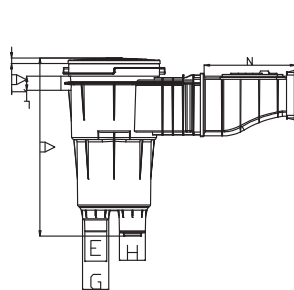

# Skimmer miroir

2

	Descriptif	Réf. Liner
<b>SKIMMER MIROIR</b>	Skimmer miroir grande meurtrière	3139
	Skimmer miroir grande meurtrière gris clair	3139LG

Côtes	A	A1	B	C	C3	D2	E1	L	N
mm	483,8	14,5	250,3	634	117,4	142,5	539,1	38	249,2

Un régulateur niveau est recommandé avec l'installation d'un skimmer miroir. Réf : 3150

# Skimmer à inserts

2

Côte skimmer ouverture standard

Côte skimmer grande ouverture

	Descriptif	Réf. Liner
<b>SKIMMER À INSERTS</b>	Skimmer liner petite meurtrière	3121
	Skimmer liner grande ouverture	3129