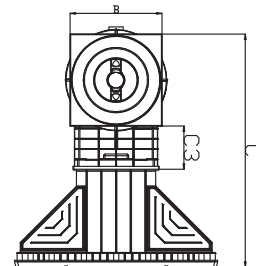

# Skimmer miroir

2

	Descriptif	Réf. Liner
<b>SKIMMER MIROIR</b>	Skimmer miroir grande meurtrière	3139
	Skimmer miroir grande meurtrière gris clair	3139LG

Côtes	A	A1	B	C	C3	D2	E1	L	N
mm	483,8	14,5	250,3	634	117,4	142,5	539,1	38	249,2

Un régulateur niveau est recommandé avec l'installation d'un skimmer miroir. Réf : 3150

# Skimmer à inserts

2

Côte skimmer ouverture standard

Côte skimmer grande ouverture

	Descriptif	Réf. Liner
<b>SKIMMER À INSERTS</b>	Skimmer liner petite meurtrière	3121
	Skimmer liner grande ouverture	3129