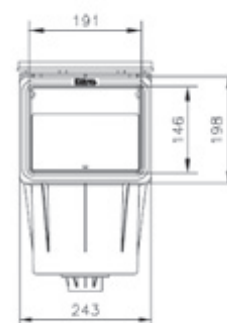

# Skimmer miroir

	Descriptif	Réf. Liner
SKIMMER MIROIR	Skimmer miroir grande meurtrière	3139
	Skimmer miroir grande meurtrière gris clair	3139LG

Côtes	A	A1	B	C	C3	D2	E1	L	N
mm	483,8	14,5	250,3	634	117,4	142,5	539,1	38	249,2

Un régulateur niveau est recommandé avec l'installation d'un skimmer miroir. Réf : 3150

# Skimmer à inserts

Côte skimmer ouverture standard

	Descriptif	Réf. Liner
SKIMMER À INSERTS	Skimmer liner petite meurtrière	3121
	Skimmer liner grande ouverture	3129

Côte skimmer grande ouverture