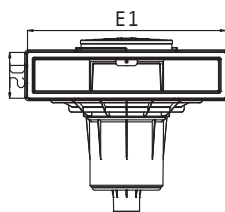

# Skimmer miroir

	Descriptif	Réf. Liner
SKIMMER MIROIR	Skimmer miroir grande meurtrière	3139
	Skimmer miroir grande meurtrière gris clair	3139LG

Côtes	A	A1	B	C	C3	D2	E1	L	N
mm	483,8	14,5	250,3	634	117,4	142,5	539,1	38	249,2

Un régulateur niveau est recommandé avec l'installation d'un skimmer miroir. Réf : 3150

# Skimmer à inserts

Côte skimmer ouverture standard

	Descriptif	Réf. Liner
SKIMMER À INSERTS	Skimmer liner petite meurtrière	3121
	Skimmer liner grande ouverture	3129

Côte skimmer grande ouverture