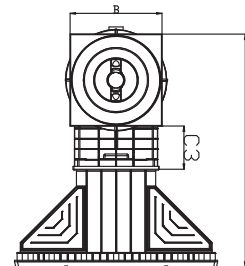

# Skimmer miroir

	Descriptif	Réf. Liner
SKIMMER MIROIR	Skimmer miroir grande meurtrière	3139
	Skimmer miroir grande meurtrière gris clair	3139LG

Côtes	A	A1	B	C	C3	D2	E1	L	N
mm	483,8	14,5	250,3	634	117,4	142,5	539,1	38	249,2

Un régulateur niveau est recommandé avec l'installation d'un skimmer miroir. Réf : 3150

# Skimmer à inserts

Côte skimmer ouverture standard

	Descriptif	Réf. Liner
SKIMMER À INSERTS	Skimmer liner petite meurtrière	3121
	Skimmer liner grande ouverture	3129

Côte skimmer grande ouverture