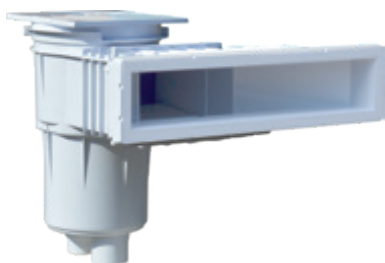

# Skimmer miroir

	Descriptif	Réf. Liner
SKIMMER MIROIR	Skimmer miroir grande meurtrière	3139
	Skimmer miroir grande meurtrière gris clair	3139LG

Côtes	A	A1	B	C	C3	D2	E1	L	N
mm	483,8	14,5	250,3	634	117,4	142,5	539,1	38	249,2

Un régulateur niveau est recommandé avec l'installation d'un skimmer miroir. Réf : 3150

# Skimmer à inserts

Côte skimmer ouverture standard

	Descriptif	Réf. Liner
SKIMMER À INSERTS	Skimmer liner petite meurtrière	3121
	Skimmer liner grande ouverture	3129

Côte skimmer grande ouverture