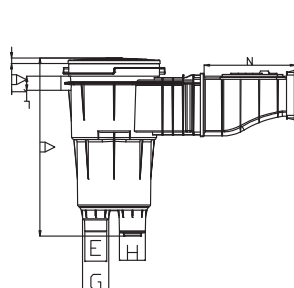

# Skimmer miroir

	Descriptif	Réf. Liner
SKIMMER MIROIR	Skimmer miroir grande meurtrière	3139
	Skimmer miroir grande meurtrière gris clair	3139LG

Côtes	A	A1	B	C	C3	D2	E1	L	N
mm	483,8	14,5	250,3	634	117,4	142,5	539,1	38	249,2

Un régulateur niveau est recommandé avec l'installation d'un skimmer miroir. Réf : 3150

# Skimmer à inserts

Côte skimmer ouverture standard

	Descriptif	Réf. Liner
SKIMMER À INSERTS	Skimmer liner petite meurtrière	3121
	Skimmer liner grande ouverture	3129

Côte skimmer grande ouverture