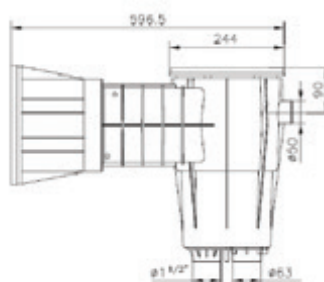

# Skimmer miroir

	Descriptif	Réf. Liner
SKIMMER MIROIR	Skimmer miroir grande meurtrière	3139
	Skimmer miroir grande meurtrière gris clair	3139LG

Côtes	A	A1	B	C	C3	D2	E1	L	N
mm	483,8	14,5	250,3	634	117,4	142,5	539,1	38	249,2

Un régulateur niveau est recommandé avec l'installation d'un skimmer miroir. Réf : 3150

# Skimmer à inserts

Côte skimmer ouverture standard

	Descriptif	Réf. Liner
SKIMMER À INSERTS	Skimmer liner petite meurtrière	3121
	Skimmer liner grande ouverture	3129

Côte skimmer grande ouverture