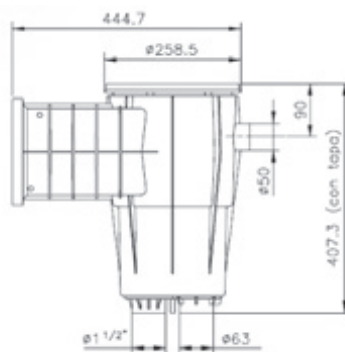

# Skimmer miroir

	Descriptif	Réf. Liner
SKIMMER MIROIR	Skimmer miroir grande meurtrière	3139
	Skimmer miroir grande meurtrière gris clair	3139LG

Côtes	A	A1	B	C	C3	D2	E1	L	N
mm	483,8	14,5	250,3	634	117,4	142,5	539,1	38	249,2

Un régulateur niveau est recommandé avec l'installation d'un skimmer miroir. Réf : 3150

# Skimmer à inserts

Côte skimmer ouverture standard

	Descriptif	Réf. Liner
SKIMMER À INSERTS	Skimmer liner petite meurtrière	3121
	Skimmer liner grande ouverture	3129

Côte skimmer grande ouverture