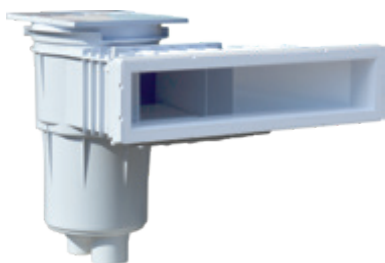

# Skimmer Espejo

2

	Descripción	Vinyl Ref.
SKIMMER ESPEJO	Skimmer piscina espejo gran boca	3139
	Skimmer piscina espejo gran boca gris claro	3139LG

Cota	A	A1	B	C	C3	D2	E1	L	N
mm	483.8	14.5	250.3	634	117.4	142.5	539.1	38	249.2

Se recomienda montar un regulador de nivel con la instalación de un skimmer espejo Ref: 3150

# Skimmer de Insertos

2

Cotas Skimmer de Insertos - boca pequeña

	Descripción	Ref. Liner
SKIMMER DE INSERTOS	Skimmer vinyl boca pequeña	3121
	Skimmer vinyl boca grande	3129

Cotas Skimmer de Insertos - boca grande