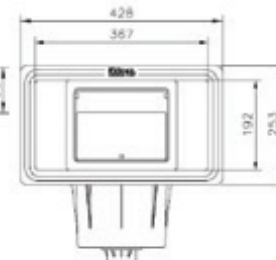

# Skimmer Espejo

2

	Descripción	Vinyl Ref.
SKIMMER ESPEJO	Skimmer piscina espejo gran boca	3139
	Skimmer piscina espejo gran boca gris claro	3139LG

Cota	A	A1	B	C	C3	D2	E1	L	N
mm	483.8	14.5	250.3	634	117.4	142.5	539.1	38	249.2

Se recomienda montar un regulador de nivel con la instalación de un skimmer espejo Ref: 3150

# Skimmer de Insertos

2

Cotas Skimmer de Insertos - boca pequeña

	Descripción	Ref. Liner
SKIMMER DE INSERTOS	Skimmer vinyl boca pequeña	3121
	Skimmer vinyl boca grande	3129

Cotas Skimmer de Insertos - boca grande