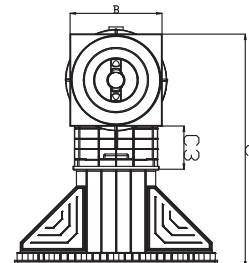

# Skimmer Espejo

2

	Descripción	Vinyl Ref.
SKIMMER ESPEJO	Skimmer piscina espejo gran boca	3139
	Skimmer piscina espejo gran boca gris claro	3139LG

Cota	A	A1	B	C	C3	D2	E1	L	N
mm	483.8	14.5	250.3	634	117.4	142.5	539.1	38	249.2

Se recomienda montar un regulador de nivel con la instalación de un skimmer espejo Ref: 3150

# Skimmer de Insertos

2

Cotas Skimmer de Insertos - boca pequeña

	Descripción	Ref. Liner
SKIMMER DE INSERTOS	Skimmer vinyl boca pequeña	3121
	Skimmer vinyl boca grande	3129

Cotas Skimmer de Insertos - boca grande