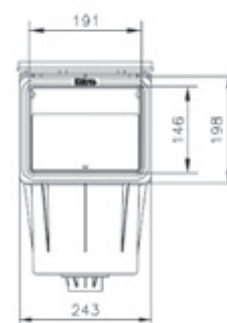

# Skimmer Espejo

2

	Descripción	Vinyl Ref.
SKIMMER ESPEJO	Skimmer piscina espejo gran boca	3139
	Skimmer piscina espejo gran boca gris claro	3139LG

Cota	A	A1	B	C	C3	D2	E1	L	N
mm	483.8	14.5	250.3	634	117.4	142.5	539.1	38	249.2

Se recomienda montar un regulador de nivel con la instalación de un skimmer espejo Ref: 3150

# Skimmer de Insertos

2

Cotas Skimmer de Insertos - boca pequeña

	Descripción	Ref. Liner
SKIMMER DE INSERTOS	Skimmer vinyl boca pequeña	3121
	Skimmer vinyl boca grande	3129

Cotas Skimmer de Insertos - boca grande