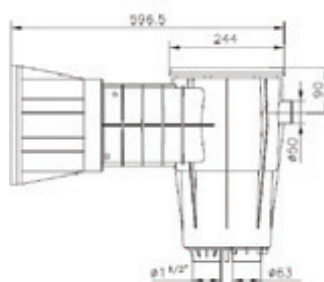

# Skimmer Espejo

2

	Descripción	Vinyl Ref.
SKIMMER ESPEJO	Skimmer piscina espejo gran boca	3139
	Skimmer piscina espejo gran boca gris claro	3139LG

Cota	A	A1	B	C	C3	D2	E1	L	N
mm	483.8	14.5	250.3	634	117.4	142.5	539.1	38	249.2

Se recomienda montar un regulador de nivel con la instalación de un skimmer espejo Ref: 3150

# Skimmer de Insertos

2

Cotas Skimmer de Insertos - boca pequeña

	Descripción	Ref. Liner
SKIMMER DE INSERTOS	Skimmer vinyl boca pequeña	3121
	Skimmer vinyl boca grande	3129

Cotas Skimmer de Insertos - boca grande