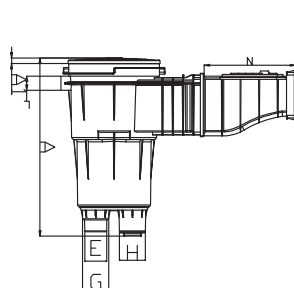

# Skimmer Espejo

2

	Descripción	Vinyl Ref.
SKIMMER ESPEJO	Skimmer piscina espejo gran boca	3139
	Skimmer piscina espejo gran boca gris claro	3139LG

Cota	A	A1	B	C	C3	D2	E1	L	N
mm	483.8	14.5	250.3	634	117.4	142.5	539.1	38	249.2

Se recomienda montar un regulador de nivel con la instalación de un skimmer espejo Ref: 3150

# Skimmer de Insertos

2

Cotas Skimmer de Insertos - boca pequeña

	Descripción	Ref. Liner
SKIMMER DE INSERTOS	Skimmer vinyl boca pequeña	3121
	Skimmer vinyl boca grande	3129

Cotas Skimmer de Insertos - boca grande