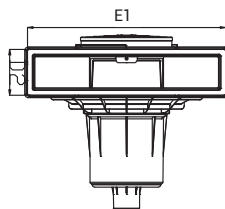

# Skimmer Espejo

2

	Descripción	Vinyl Ref.
SKIMMER ESPEJO	Skimmer piscina espejo gran boca	3139
	Skimmer piscina espejo gran boca gris claro	3139LG

Cota	A	A1	B	C	C3	D2	E1	L	N
mm	483.8	14.5	250.3	634	117.4	142.5	539.1	38	249.2

Se recomienda montar un regulador de nivel con la instalación de un skimmer espejo Ref: 3150

# Skimmer de Insertos

2

Cotas Skimmer de Insertos - boca pequeña

	Descripción	Ref. Liner
SKIMMER DE INSERTOS	Skimmer vinyl boca pequeña	3121
	Skimmer vinyl boca grande	3129

Cotas Skimmer de Insertos - boca grande