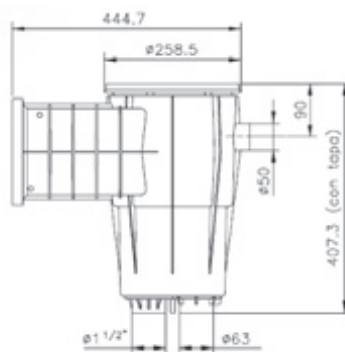

# Skimmer Espejo

2

	Descripción	Vinyl Ref.
SKIMMER ESPEJO	Skimmer piscina espejo gran boca	3139
	Skimmer piscina espejo gran boca gris claro	3139LG

Cota	A	A1	B	C	C3	D2	E1	L	N
mm	483.8	14.5	250.3	634	117.4	142.5	539.1	38	249.2

Se recomienda montar un regulador de nivel con la instalación de un skimmer espejo Ref: 3150

# Skimmer de Insertos

2

Cotas Skimmer de Insertos - boca pequeña

	Descripción	Ref. Liner
SKIMMER DE INSERTOS	Skimmer vinyl boca pequeña	3121
	Skimmer vinyl boca grande	3129

Cotas Skimmer de Insertos - boca grande