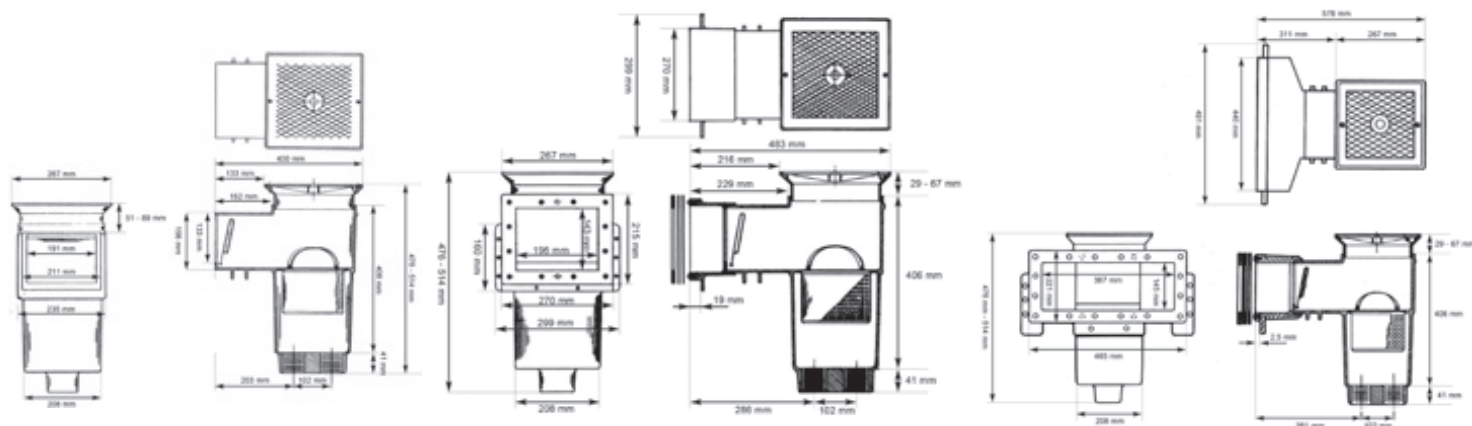

Skimmer Serie Auto-Skim

SP1082

SP1084

SP1085

SP1082

SP1084

SP1085

SKIMMER
SERIE AUTO-SKIM

Descrizione	Misure del passante in mm	Rif. Cemento	Rif. Liner
Skimmer dritto	129	SP1082	-
Skimmer feritoia piccola	229 / 229	SP1084C	SP1084
Skimmer feritoia grande	325 / 253 / 325	SP1085C	SP1085
Confezione viti lunghe 32 mm	-	-	SPX1085Z1AM

SKIMMER SERIE
AUTO-SKIM ECONOMY

Skimmer dritto	127	SP1096	-
Skimmer dritto feritoia grande	317	-	SP1097
Skimmer Liner Dyna Skim e Skim Vac	-	-	SP1094WF

SKIMMER SERIE
LUXE COMBO

Skimmer feritoia piccola	-	-	SP1089
--------------------------	---	---	--------