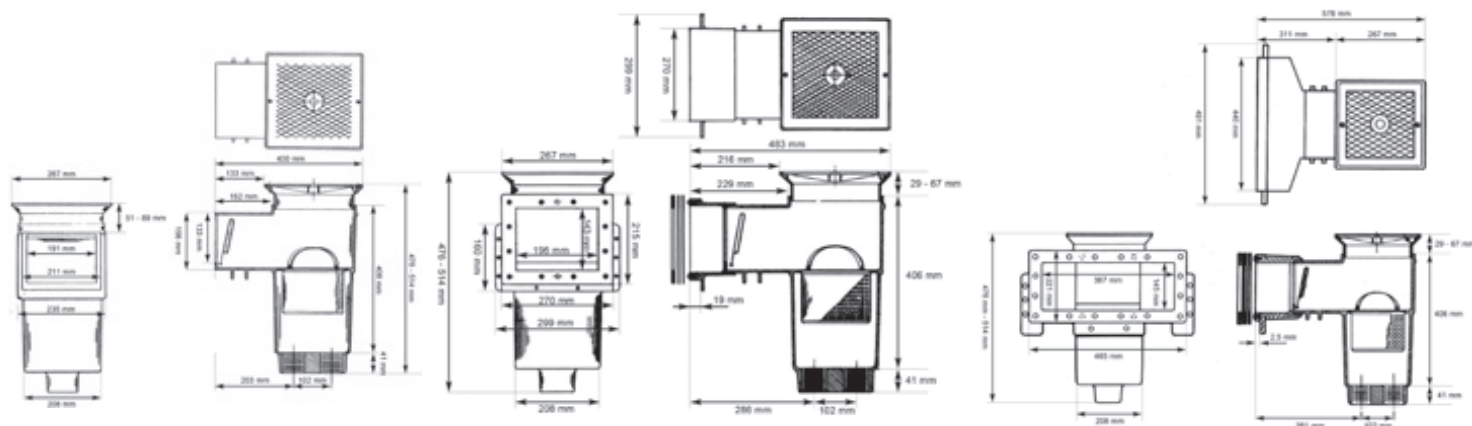

Skimmer Série Auto-Skim

SP1082

SP1084

SP1085

SP1082

SP1084

SP1085

PIÈCES À SCELLER

SKIMMER
SÉRIE AUTO-SKIM

Descriptif	Côte de traversée mm	Réf. Béton	Réf. Liner
Skimmer droit	129	SP1082	-
Skimmer petite meurtrière	229 / 229	SP1084C	SP1084
Skimmer grande meurtrière	325 / 253 / 325	SP1085C	SP1085
Pack vis longues 32 mm	-	-	SPX1085Z1AM

SKIMMER SÉRIE
AUTO-SKIM ECONOMY

Skimmer droit	127	SP1096	-
Skimmer droit longue meurtrière	317	-	SP1097
Skimmer Liner Dyna Skim et Skim Vac	-	-	SP1094WF

SKIMMER SÉRIE
LUXE COMBO

Skimmer petite ouverture	-	-	SP1089
--------------------------	---	---	--------