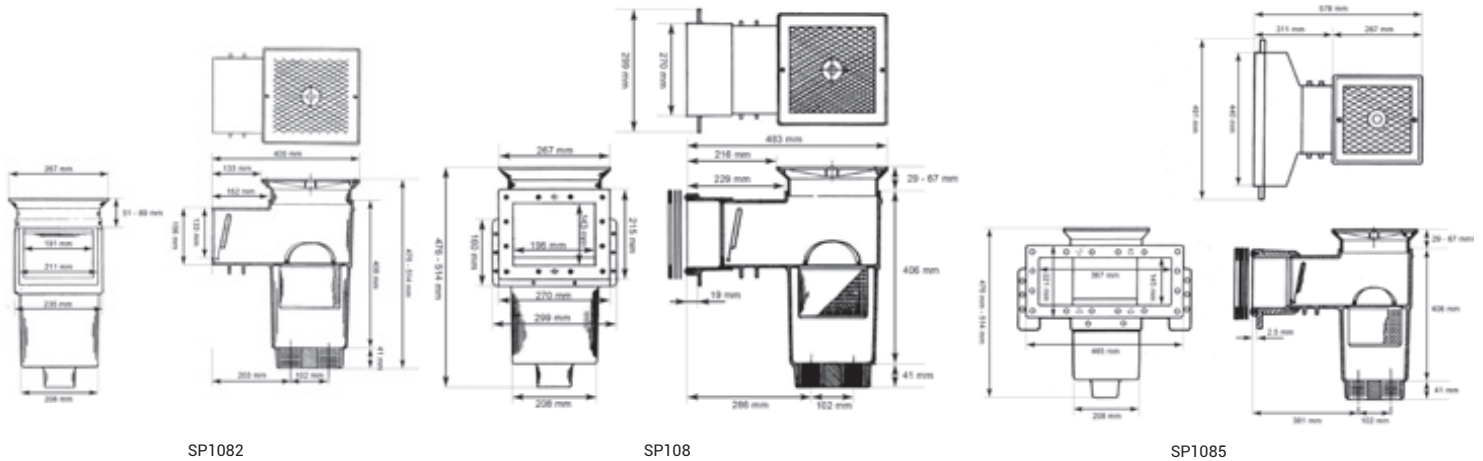

# Auto-Skim Skimmer series

SP1082

SP1084

SP1085

SP1082

SP1084

SP1085

MATERIAL VASO  
PISCINA

	Descripción	Cota de pasamuros mm	Ref. Hormigón	Ref. Liner
SKIMMER SERIE AUTO-SKIM	Skimmer recto	129	SP1082	-
	Skimmer boca pequeña	229 / 229	SP1084C	SP1084
	Skimmer boca grande	325 / 253 / 325	SP1085C	SP1085
	Pack de tornillos largos 32 mm	-	-	SPX1085Z1AM
SKIMMER SERIE AUTO-SKIM ECONOMY	Skimmer recto	127	SP1096	-
	Skimmer recto boca larga	317	-	SP1097
	Skimmer Liner Dyna Skim y Skim-Vac	-	-	SP1094WF
SKIMMER SERIE LUXE COMBO	Skimmer pequeña apertura	-	-	SP1089