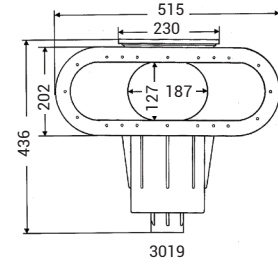

# Skimmer Design

3019

311

3019

ANNÉES DE GARANTIE

**2**

 SKIMMER SÉRIE  
DESIGN

Descriptif	Côte de traversée mm	Réf. Béton ou Liner	Réf. Panneau
Skimmer grande meurtrière	311	3019	3039
Skimmer panneau (meurtrière assemblée)	311	-	3059