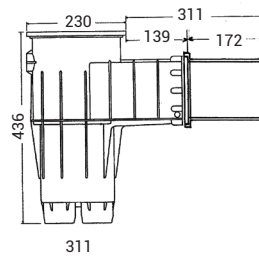

# Skimmer Design

3019

311

3019

ANNÉES DE GARANTIE

**2**

 SKIMMER SÉRIE  
DESIGN

Descriptif	Côte de traversée mm	Réf. Béton ou Liner	Réf. Panneau
Skimmer grande meurtrière	311	3019	3039
Skimmer panneau (meurtrière assemblée)	311	-	3059