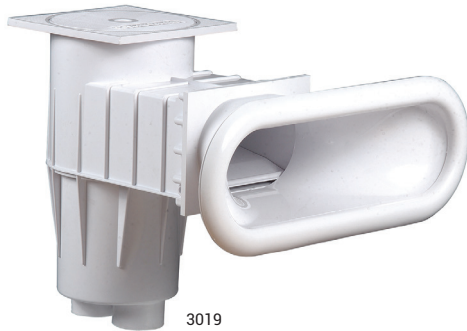

# Skimmer Design

3019

311

3019

ANNÉES DE GARANTIE

**2**

 SKIMMER SÉRIE  
DESIGN

Descriptif	Côte de traversée mm	Réf. Béton ou Liner	Réf. Panneau
Skimmer grande meurtrière	311	3019	3039
Skimmer panneau (meurtrière assemblée)	311	-	3059