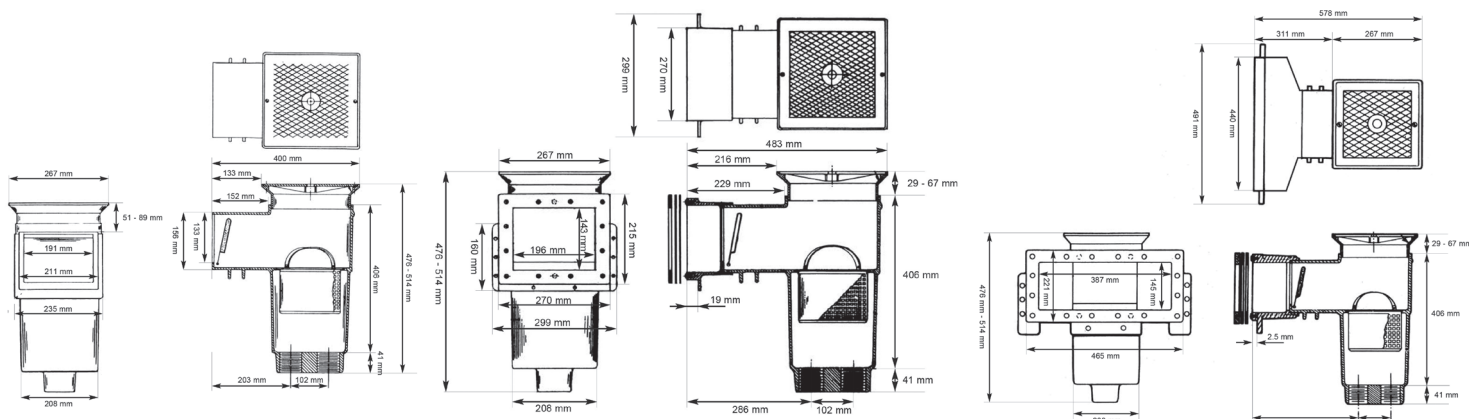

Skimmer Serie AutoSkin™

SP1082

SP1084

SP1085

SP1082

SP1084

SP1085

SKIMMER
SERIE AUTOSKIM™

Descrizione	Misure del passante	Rif. Cemento	Rif. Liner
Skimmer dritto	129 mm	SP1082	-
Skimmer feritoia piccola	229 / 229 mm	SP1084C	SP1084
Skimmer feritoia grande	325 / 253 / 325 mm	SP1085C	SP1085
Confezione viti lunghe 32 mm	-	-	SPX1085Z1AM

SKIMMER SERIE
AUTOSKIM™ ECONOMY

Skimmer dritto	127 mm	SP1096	-
Skimmer dritto feritoia grande	317 mm	-	SP1097
Skimmer Liner Dyna Skim e Skim Vac	-	-	SP1094WF

SKIMMER SERIE
LUXE COMBO

Skimmer feritoia piccola	-	-	SP1089
--------------------------	---	---	--------