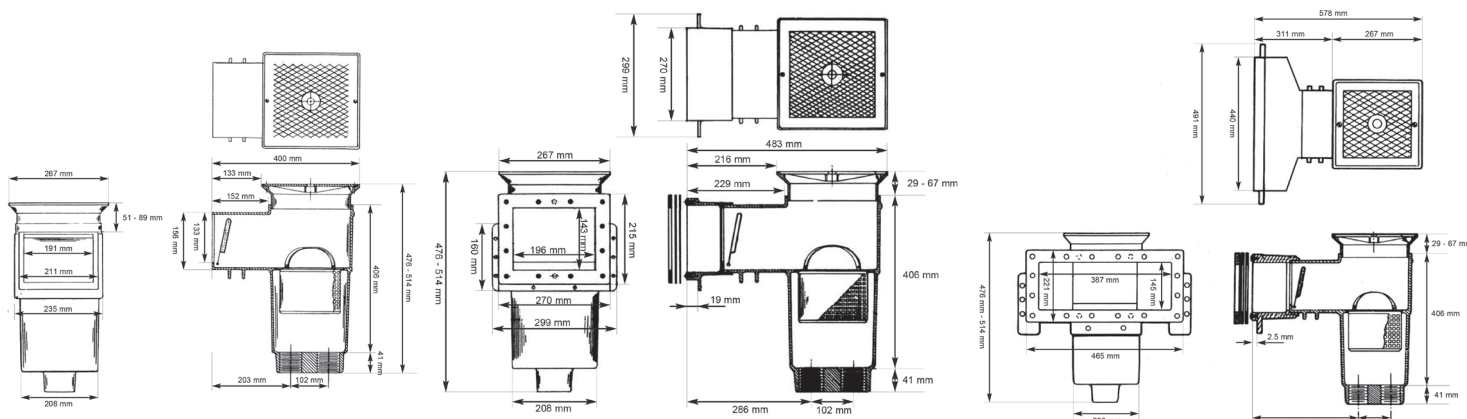

Skimmer Série AutoSkim™

SP1082

SP1084

SP1085

SP1082

SP1084

SP1085

SKIMMER SÉRIE AUTOSKIM™

Descriptif	Côte de traversée	Réf. Béton	Réf. Liner
Skimmer droit	129 mm	SP1082	-
Skimmer petite meurtrière	229 / 229 mm	SP1084C	SP1084
Skimmer grande meurtrière	325 / 253 / 325 mm	SP1085C	SP1085
Pack vis longues 32 mm	-	-	SPX1085Z1AM

SKIMMER SÉRIE AUTOSKIM™ ECONOMY

Skimmer droit	127 mm	SP1096	-
Skimmer droit longue meurtrière	317 mm	-	SP1097
Skimmer Liner Dyna Skim et Skim Vac	-	-	SP1094WF

SKIMMER SÉRIE LUXE COMBO

Skimmer petite ouverture	-	-	SP1089
--------------------------	---	---	--------