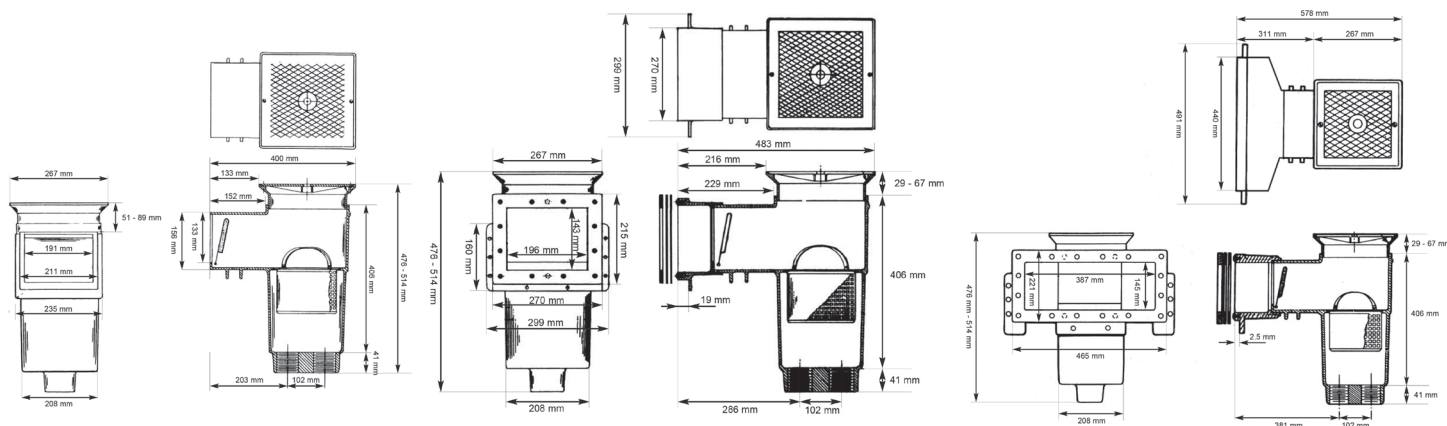

SP1082

SP1084

SP1085

SKIMMER
SERIE AUTOSKIM™

Descripción	Cota de pasamuros	Ref. Hormigón	Ref. Liner
Skimmer recto	129 mm	SP1082	-
Skimmer boca pequeña	229 / 229 mm	SP1084C	SP1084
Skimmer boca grande	325 / 253 / 325 mm	SP1085C	SP1085
Pack de tornillos largos 32 mm	-	-	SPX1085Z1AM

SKIMMER SERIE
AUTOSKIM™ ECONOMY

Skimmer recto	127 mm	SP1096	-
Skimmer recto boca larga	317 mm	-	SP1097
Skimmer Liner Dyna Skim y Skim-Vac	-	-	SP1094WF

SKIMMER SERIE
LUXE COMBO

Skimmer pequeña apertura	-	-	SP1089