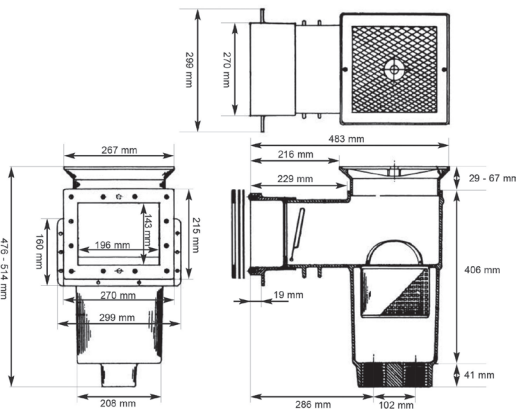

Skimmer Serie AutoSkim™

SP1084

SKIMMER
SERIE AUTOSKIM™

Beschreibung	Maß Wanddurchführung	Ref. Beton	Ref. Folie
Gerader Skimmer	129 mm	SP1082	-
Skimmer kleine Saugöffnung	229 / 229 mm	SP1084C	SP1084
Skimmer große Saugöffnung	325 / 253 / 325 mm	SP1085C	SP1085
Paket lange Schrauben 32 mm	-	-	SPX1085Z1AM

SKIMMER SERIE
AUTOSKIM™ ECONOMY

Gerader Skimmer	127 mm	SP1096	-
Gerader Skimmer breite Saugöffnung	317 mm	-	SP1097
Skimmer Folie Dyna Skim und Skim Vac	-	-	SP1094WF

SKIMMER SERIE
LUXE COMBO

Skimmer kleine Saugöffnung	-	-	SP1089