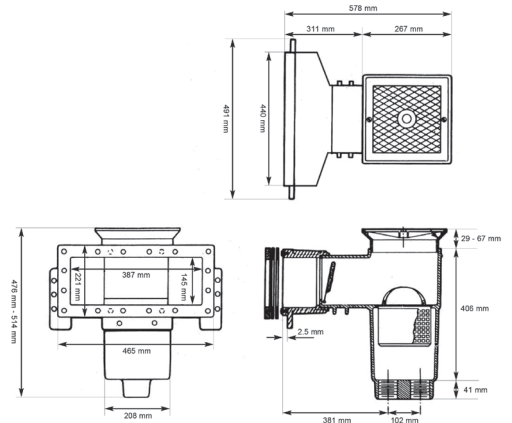

SP1085

SKIMMER
SERIE AUTOSKIM™

Beschreibung	Maß Wanddurchführung	Ref. Beton	Ref. Folie
Gerader Skimmer	129 mm	SP1082	-
Skimmer kleine Saugöffnung	229 / 229 mm	SP1084C	SP1084
Skimmer große Saugöffnung	325 / 253 / 325 mm	SP1085C	SP1085
Paket lange Schrauben 32 mm	-	-	SPX1085Z1AM

SKIMMER SERIE
AUTOSKIM™ ECONOMY

Gerader Skimmer	127 mm	SP1096	-
Gerader Skimmer breite Saugöffnung	317 mm	-	SP1097
Skimmer Folie Dyna Skim und Skim Vac	-	-	SP1094WF

SKIMMER SERIE
LUXE COMBO

Skimmer kleine Saugöffnung	-	-	SP1089