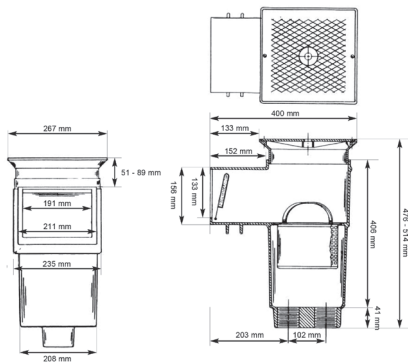

Skimmer Serie AutoSkim™

SP1082

SKIMMER
SERIE AUTOSKIM™

Beschreibung	Maß Wanddurchführung	Ref. Beton	Ref. Folie
Gerader Skimmer	129 mm	SP1082	-
Skimmer kleine Saugöffnung	229 / 229 mm	SP1084C	SP1084
Skimmer große Saugöffnung	325 / 253 / 325 mm	SP1085C	SP1085
Paket lange Schrauben 32 mm	-	-	SPX1085Z1AM

SKIMMER SERIE
AUTOSKIM™ ECONOMY

Gerader Skimmer	127 mm	SP1096	-
Gerader Skimmer breite Saugöffnung	317 mm	-	SP1097
Skimmer Folie Dyna Skim und Skim Vac	-	-	SP1094WF

SKIMMER SERIE
LUXE COMBO

Skimmer kleine Saugöffnung	-	-	SP1089