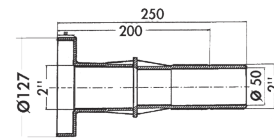

SP1425

2" adjustable outlet	Floor-mounting Item	Wall-mounting Item
2" adjustable outlet	SP1425	SP1424

Multi-directional outlets	Union fitting	Diameter	Réf.
Outlet	1"½ MIP	-	SP1419A*
Outlet	1"½ MIP	10 mm - 3/8"	SP1419B
Outlet	1"½ MIP	12 mm - ½"	SP1419CE
Outlet	1"½ MIP	19 mm - ¾"	SP1419DE
Outlet	1"½ MIP	25 mm - 1"	SP1419EE
Outlet with flexible end	1"½ MIP	25 mm - 1"	SP1420E

* Split eyeball

Wall inlets

SP1019

Gutter drain	Item
Gutter drain	SP1019

3352

Wall inlet 3352	Item
Wall inlet for liner pool parts	3352

3353

Wall inlet 3353	Item
Wall inlet for mini LED - Liner	3353