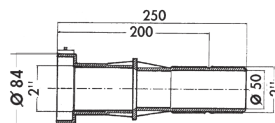

SP1425

2" adjustable outlet	Floor-mounting Item	Wall-mounting Item
2" adjustable outlet	SP1425	SP1424

Multi-directional outlets	Union fitting	Diameter	Réf.
Outlet	1"½ MIP	-	SP1419A*
Outlet	1"½ MIP	10 mm - 3/8"	SP1419B
Outlet	1"½ MIP	12 mm - ½"	SP1419CE
Outlet	1"½ MIP	19 mm - ¾"	SP1419DE
Outlet	1"½ MIP	25 mm - 1"	SP1419EE
Outlet with flexible end	1"½ MIP	25 mm - 1"	SP1420E

* Split eyeball

Wall inlets

SP1019

Gutter drain	Item
Gutter drain	SP1019

3352

Wall inlet 3352	Item
Wall inlet for liner pool parts	3352

3353

Wall inlet 3353	Item
Wall inlet for mini LED - Liner	3353