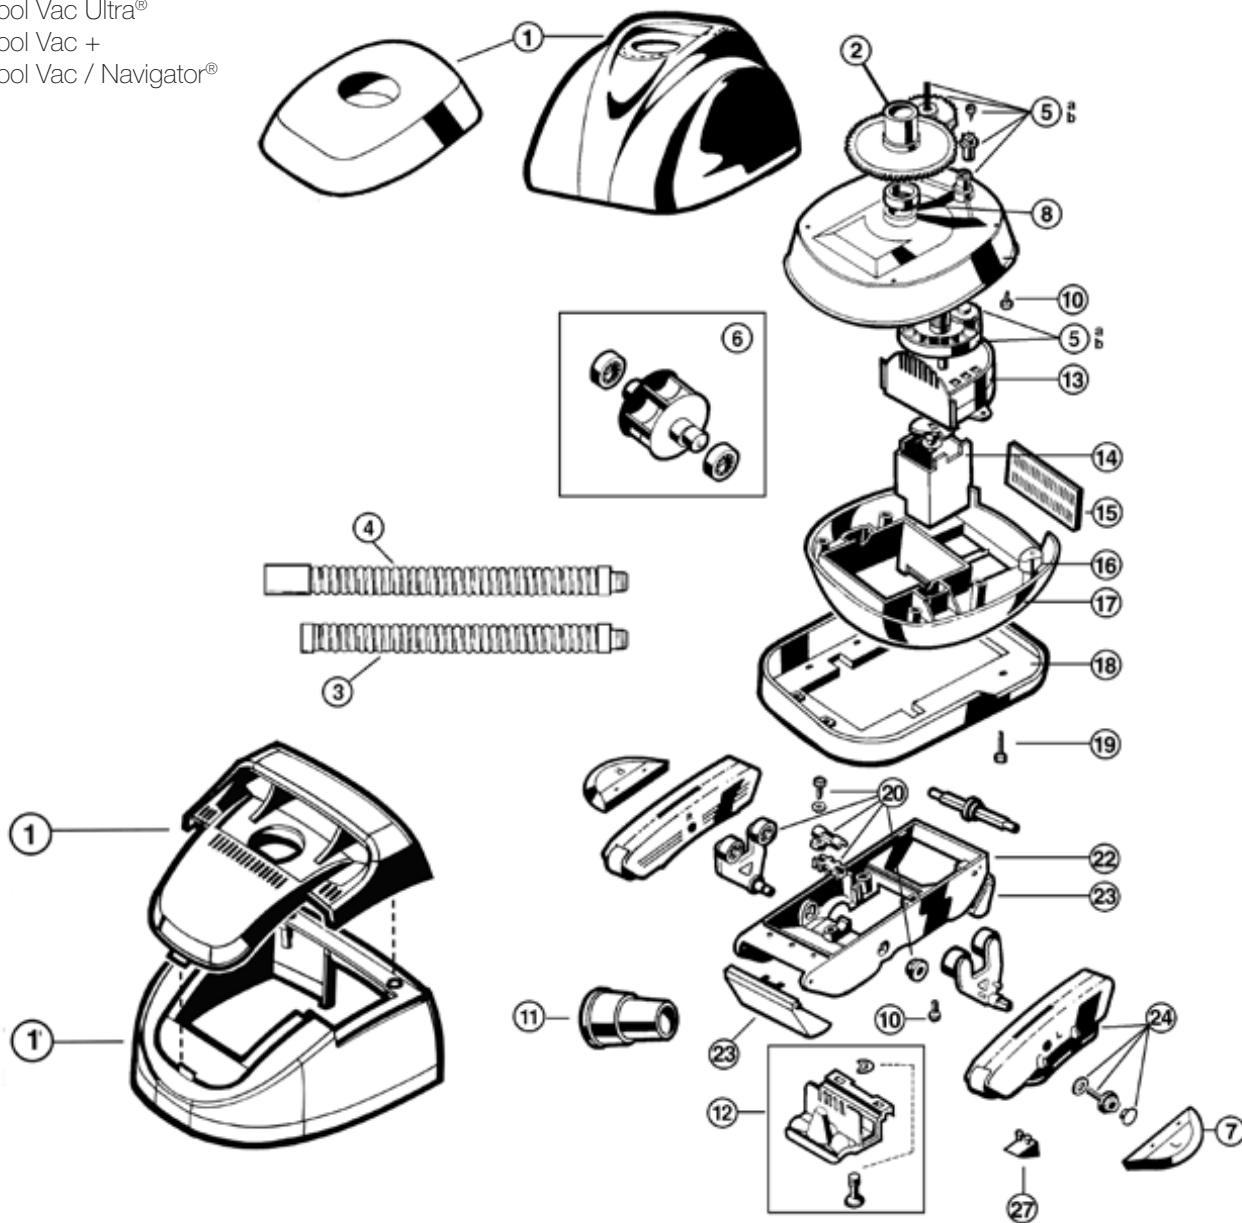

Nettoyeurs de piscines

Cleaners

Schwimmbadreiniger • Limpiafondos
Pulitori • Robots • Automatische Reiniger
Пылесосы

Pool Vac Ultra®
Pool Vac +
Pool Vac / Navigator®

N°	Description ⁽¹⁾	Nb	Ref
1	Lid • Capôt • Deckel • Tapa • Coperchio • Deksel • Tampa • Крышка Pool Vac + Concrete/Pool Vac Concrete	1	AXV073WH*
2	Cone Gear • Engrenage du cône • Kegelförmige Getriebe • Engranaje cónico • Ingranaggio conico • Konusgetriebe Engrenagem de Cone • Коническая зубчатая передача	1	AXV070
3	Connecting hose (1,2m) • Tuyau de connexion (1,2 m) • Anchlüssschlauche(1,2 m) • Manguera conectora (1,2 m) Tubo di collegamento(1,2 m) • Anchlüssschlauche(1,2 m) • Manguera de conexion (1,2 m) • Соединительный шланг (1,2 м)	9	AEXV530LG
4	Main hose (1,2 m) • Tuyau principal (1,2 m) • Hauptschlauche (1,2 m) • Manguera de adaptacion (1,2 m) • Tubo principale (1,2 m) Hoofdslang (1,2 m) • Tubo principal(1,2 m) • Основной шланг (1,2 м)	1	AEXV090CLG
5	Gear set • Kit engrenage • Getriebe set • Juego engranaje • Kit ingranaggio • Kit overbrengring Conj.engrenagem • Зубчатая передача Navigator® C&L/Pool Vac + Liner/Pool Vac Ultra® Liner	1	AXV079VP
6	Turbine & turbine bearings • Turbine & roulements • Laufrad & Kogellager • Turbina & conjunto rodamientos turbina Turbina & cuscinetti turbina • Lagers & Turbine • Turbina & Mancais • Турбина в сборе	1	AXV112P
6	bis Turbine & turbine bearings (2025/925) • Turbine & roulements • Laufrad & Kogellager • Turbina & conjunto rodamientos turbina Turbina & cuscinetti turbina • Lagers & Turbine • Turbina & Mancais • Турбина в сборе	1	AXV602P
7	Wing Kit, White • Jeu d'ailes, blanc • Vleugelkit, wit • Conjunto de ala, blanco • Kit Alette bianche • Flügelkit, weiss Conj. asa, branco • Комплект крыльев	1	AXV604WHP
8	Cone gear bushing • Garniture engrenage conique • Zahnrad Ring • Casquillo de engranaje cónico Anello ruota dentata • Draagbus Kegelvormig tandwiel • Chumaceira da engrenagem de cone • Втулка Pool Vac + Liner/Pool Vac Liner/Pool Vac Ultra® C&L/Navigator® Concrete & Liner Pool Vac + Concrete/Pool Vac Concrete	1	AXV306 AXV069
10	Upper body screws (6) • Vis de capôt (6) • Schraube für Öberer Rumpf (6) • Tornillos para casco superior (6) Viti coperchio superiore (6) • Schroef stuk (pak van 6) • Parafuso Corpo (6) • Комплект винтов	1	AXV065P
11	Skimmer cone • Cône skimmer • Skimmer konus • Cono para skimmer • Addatore conico skimmer • Verloopstuk Cone de adaptação • Конус скиммера	1	AXV093CP
12	Bottom cover • Couvercle inférieur • Unterer Deckel • Tapa inferior • Coperchio inferiore • Bodemplaat • Chapa de base Нижняя крышка Navigator® Liner/Pool Vac + Liner/Pool Vac Ultra® Liner Pool Vac + Concrete/Navigator® Concrete/Pool Vac Ultra® Concrete Pool Vac Concrete	1 1 1	AXV603A AXV603 AXV141
13	Medium turbine case dia • Boîtier turbine moyenne • Mittel Laufrad Gehäuse • Caja de turbina media • Cartone turbina interne Kast met as middelgrote turbine • Caixa da turbina média com eixo • Промежуточная турбина	1	AXV009
14	Gear box • Boîte engrenages • Getriebe • Kit Caja engranajes • Scatola ingranaggio • Kit overbrengring • Conj.engrenagem Коробка передач	1	AXV408P
15	Grate • Grille • Gitter • Rejilla • Griglia • Rooster • Grelha • Решетка	1	AXV051AWH
16	Float • Floteurs • Schwimmer • Flotador • Gallegiante • Schwimmer • Flutuadores • Балласт	1	AXV054FH
17	Lower middle body • Coque médiane • Mittle Rumpf • Casco Mediano • Coperchio intermedia • Onderste middenstuk Corpo médio inferior • Корпус	1	AXV050CWH
18	Bumper (white) • Pare-chocs (blanc) • Stossstange (weiss) • Para-choque (blanco) • Para-choco (bianco) • Stossstange (weiss) Para-choque (branco) • Демпфер Navigator® Liner/Navigator® Concrete Pool Vac Ultra® Concrete & Liner	1 1	AXV605WHP AXV429WHP
19	(6 x AEV057A) Lower middle body screws • Vis coque mediane • Schraube für Mittle Rumpf • Tornillos para casco mediano Viti coperchio intermedia • Schroef stuk • Parafuso Corpo • Комплект винтов	1	AXV057P*
20bis	Frame kit • Kit basculeurs • Stütz Getriebe • Kit rodamiento basculantes • Kit variatore programma • Kader uitrusting Conj. rodamiento basculantes • Комплект деталей на раму	1	AXV621D
22	Lower body • Coque inférieure • Unterer Rumpf • Casco inferior • Coperchio inferiore • Onderste stuk • Corpo inferior • Корпус	1	AXV230DWH
23	Flaps kit • Kit volets • Klappen Kit • Kit ajuste • Kit alette • Kleppenkit • Conj.abas • Комплект крышек	1	AXV434WHP
24	Pod kit • Kit patins • Clogen Kit • Conjunto completo • Kit pattini • Doppenkit • Conj.receptaculo • Комплект лапок	1	AXV417WHP
27	Pod shoes (4) • Semelles (4) • Fussteil (4) • Patin corcho (4) • Pattino (4) • Gegroefde glijders (4) • Patins (4) Комплект резинок на лапки Navigator® Liner/Pool Vac + Liner/Pool Vac Ultra® Liner (semelles longues) Pool Vac + Concrete/Navigator® Concrete/Pool Vac Ultra® Concrete (semelles longues) Pool Vac Liner Pool Vac Concrete Pool Vac céramique/Navigator® céramique	1 1 1 1 1	AXV413P AXV414P AXV014FNP AXV014P AXV014CP