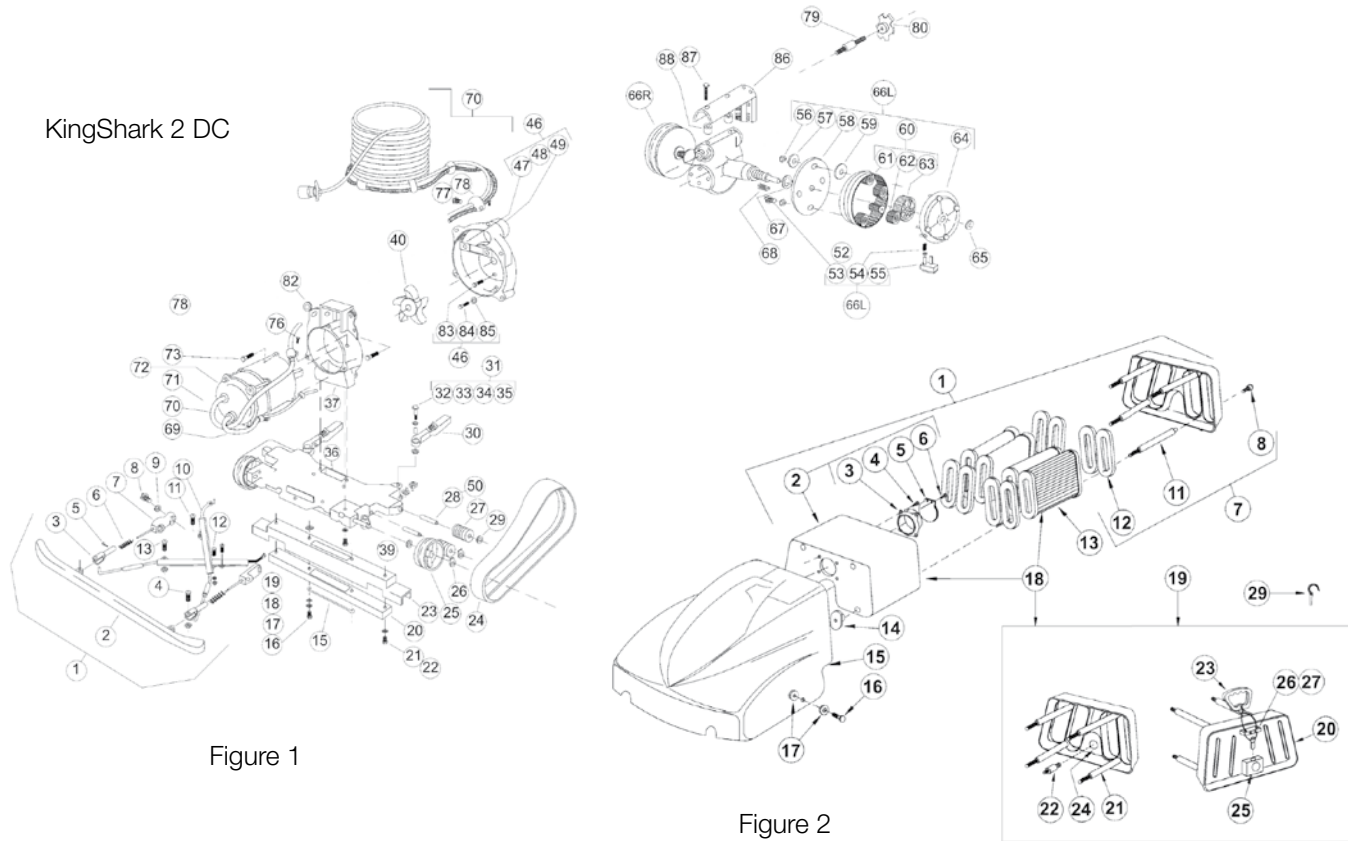

Nettoyeurs de piscines Cleaners

Schwimmbadreiniger • Limpiafondos Pulitori • Robots • Automatische Reiniger Пылесосы

KingShark 2 DC

Figure 1

Figure 2

N°	Description ⁽¹⁾	Nb	Ref
1	Ensemble barre de détection • Bar - Sensor assembly • Conjunto barra - Sensor		RCX3211*
2	Tige - Détection • Bar - Sensor • Barra - Sensor		RCX3210*
3	Élément Couissant - Barre De Détection • Slide - Sensor Bar • Deslizador - Barra Del Sensor		RCX3208*
4	Rivet Barre De Détection • Sensor Bar Rivet • Remache De La Barra Del Sensor		RCX3213*
5	Goupille Fendue 1/8" Arbre • Hair Pin Cotter 1/8" Shaft • Eje De Chaveta De Horquilla 1/8"		RCX1703D*
6	Ressort - Barre De Détection Couissante Inox • Spring - Sensor Bar Slide Ss • Muelle - Deslizador De La Barra Del Sensor Ss		RCX2207L*
8	Boulon Hexagonal 1/4"-20 X 3/43 Inox • Bolt Hex Hd 1/4"-20x3/43 Ss • Tornillo De Cabeza Hex 1/4"-20 X 3/43 Ss		RCX22121B*
9	Rondelle Plate 1/4" Inox • Washer Flat 1/4" Ss • Arandela Plana 1/4"ss		RCX2220B*
10	Cordon - Ensemble • Cable - Assembly • Conjunto - Cable		RCX221281*
11	Vis À Tête Cylindrique 10-32 X 3/4" Inox • Screw Pan Hd 10-32x3/4" Ss • Tornillo Cab. Red. 10-32x3/4" Ss		RCX2212A*
12	Vis À Tête Ronde 10-32 X 1 1/43 Inox • Screw Rd Hd 10-32x1 1/43 Ss • Tornillo, Cab. Red.10-32x1 1/43 Ss		RCX2102B*
13	Vis À Tête Ronde 10-32 X 13 Inox • Screw Rd Hd 10-32x13 Ss • Tornillo, Cab. Red.10-32x13 Ss		RCX2606A*
15	Déflecteur - Fil Inox • Baffle - Wire Ss • Cable - Deflector Ss		RCX2226A*
16	Vis À Tête Cylindrique 10-32 X 3/43 Inox • Screw Pan Hd 10-32x3/43 Ss • Tornillo Cab. Red. 10-32x3/43 Ss		RCX2126A*
17	Rondelle Étoile N° 10 Inox • Washer Star #10 Ss • Arandela De Estrella Núm. 10 Ss		RCX1703B*
18	Rondelle Plate N° 10 Inox • Washer Flat #10 Ss • Arandela Plana Núm. 10 Ss		RCX2204C*
19	Rondelle - Plastique Roue • Washer - Wheel Plastic • Arandela - Rueda De Plástico		RCX1605*
20	Stabilisateur - Admission • Stabilizer - Intake • Estabilizador - Admisión		RCX2225*
21	Vis À Tête Ronde 10-32 X 1/23 Inox • Screw Rd Hd 10-32x1/23 Ss • Tornillo, Cab. Red.10-32x1/23 Ss		RCX1715*
22	Rondelle Plate N° 10 Inox • Washer Flat #10 Ss • Arandela Plana Núm. 10 Ss		RCX2204C*
23	Admission Nouveau Type • Intake New Style • Admisión Con Nuevo Estilo		RCX2226*
24	Courroie De Transmission • Belt - Drive • Transmisión - Correa		RCX2303V*
25	Roue Avant • Wheel - Front • Rueda - Delantera		RCX2202V*
26	Circlip 1/2" • Ring Snap 1/2" • Anillo De Fijación De 1/2"		RCX1814D*
27	Routement - Guide De Courroie Inférieur • Roller - Bottom Belt Guide • Rodillo - Guía De La Correa De Fondo		RCX231001*
29	Circlip 3/8" Inox • Ring Snap 3/8" Ss • Anillo De Fijación De 3/8" Ss		RCX1702A*
30	Bras D'inversion G/d • Arm - Reversing L & R • Brazo - Inversor I Y D		RCX2203*
31	Axe De Guidage - Ensemble • Guide Pin - Assembly • Pasador De Guía - Conjunto		RCX1714*
32	Boulon Hexagonal 10-32 X 1 1/2" Inox • Bolt Hex Hd 10-32x1 1/2" Ss • Tornillo, Cab. Red. 10-32x1 1/2" Ss		RCX1714C*
33	Rondelle Plate N° 10 Inox • Washer Flat #10 Ss • Arandela Plana Núm. 10 Ss		RCX2204C*