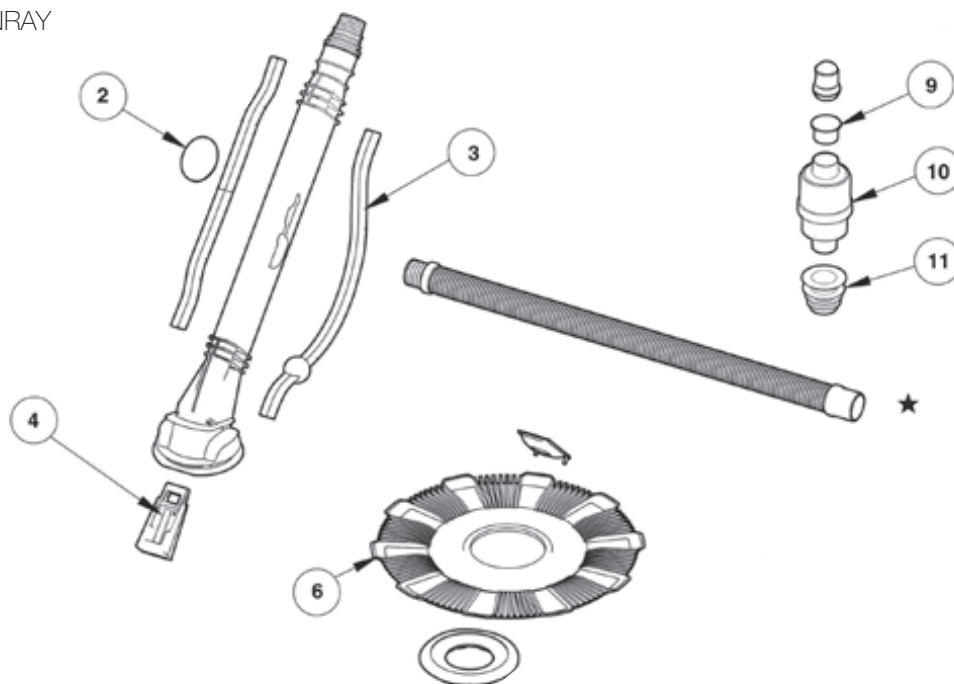

Nettoyeurs de piscines

Cleaners

Schwimmbadreiniger • Limpiafondos
Pulitori • Robots • Automatische Reiniger
Пылесосы

DV1000™ / SUNRAY

DV4000™ / DV5000™ / KINGRAY

DV1000™ / SUNRAY

N°	Description⁽¹⁾	Nb	Ref
	Ensemble de corps, DV1000™ • Body Assembly, DV1000™ • Montaje del Cuerpo, DV1000™ • Conjunto Corpo, DV1000™ • Gruppo corpo centrale, DV1000™ • Huissamenstel, DV1000™ • Korpusstruktur, DV1000™ • Корпус в сборе, DV1000™		/
3	Défecteur • Deflector • Deflector • Deflector • Deflettore • Deflector • Abstreifer • Дефлектор	1	DCX128
4	Ensemble Marteau et Coupelle • Hammer and Cup Assembly • Montaje del Martillo y la Taza • Conjunto Martelo e Vaso • Gruppo martello e coppa • Hamer- en komsamenstel • Hammer und Schalenstruktur • Ударник и чаша в сборе	1	DCX120
6	Disque • Disc • Disco • Disco • Cono adattatore • Disc • Scheibe • Диск	1	DCX162
9	Couvercle, dérivation • Lid, Bypass • Tapa, Derivación • Tampa, Derivação • Coperchio, bypass • Bypassdeksel • Deckel, Bypass • Крышка, байпас	1	DCX182
10	Régulateur de flux (inclut le couvercle de dérivation, item 10) • Regulator, Flow (includes Bypass Lid, Item 10) • Regulador, Flujo (incluye la Tapa de Derivación, Art. 10) • Regulador, Fluxo (inclui Tampa de Derivação, Elemento 10) • Valvola di regolazione, Flusso (comprensiva di Coperchio bypass, pezzo 10) • Doorstromingsregelaar (inclusief bypassdeksel, item 10) • Regulator, Fluss (beinhaltet den Bypass-Deckel, Artikel 10) • Реулятор, поплавок (с байпасом, крышкой, изд. 10)	1	DCX180
11	Adaptateur • Adapter • Adaptador • Adaptador • Adattatore • Adapter • Adapter • Адаптер	1	DCX172
*	Flexible, connecteur, M/F • Hose, Connector, M/F • Manguera, Conector, M/H • Mangueira, Conector, M/F • Flessibile, Connettore M/F • Aansluitbuis, M/V • Schlauch, Anschluss, M/F • Корпус, соединитель, П/М	1	DCX2072

DV4000™ / DV5000™ / KINGRAY