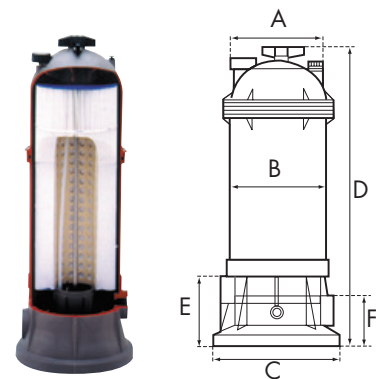

AANTAL JAREN GARANTIE

5

Reservepatronen

Eenvoudig te reinigen

Dwarsdoorsnede Star Clear filter

STAR CLEAR™ FILTER

Debiet	I/U	Filteroppervlak	Leeggewicht	Afmetingen in mm						Ref.
				A	B	C	D	E	F	
5.7 m ³ /h	1"1/2	2.3 m ²	6 kg	235	203	267	508	117	57	C250EURO
11.3 m ³ /h	1"1/2	4.6 m ²	8 kg	235	203	267	749	117	57	C500EURO

Filter lichaam Duralon

STAR CLEAR™ PLUS FILTER

17.0 m ³ /h	1"1/2	7 m ²	12 kg	286	267	330	745	140	89	C751EURO
20.4 m ³ /h	1"1/2	8.4 m ²	12 kg	286	267	330	746	140	89	C900EURO
27.2 m ³ /h	1"1/2	11.2 m ²	13 kg	286	267	330	902	140	89	C1200EURO
39.7 m ³ /h	2"	16.3 m ²	15 kg	286	267	330	1009	140	89	C17502EURO

Belangrijk: algicide met quaternaire ammoniumzouten, PHMB en vlokmiddelen zijn niet compatibel met elementfilters.

RESERVEPATRONEN

∅	Hoogte	Hoeveelheid per filter	Voor	Ref.	Voor	Ref.
120 mm	300 mm	1	C225EURO	CX225RE	C0225EURO	CX0225RE
178 mm	247 mm	1	C250EURO	CX250RE	C0250EURO	CX0250RE
178 mm	359 mm	1	C400	CX410RE	C0400	CX0410RE
178 mm	494 mm	1	C500EURO	CX500RE	C0500EURO	CX0500RE
178 mm	498 mm	1	C550	CX550RE	C0550	CX0550RE
178 mm	748 mm	1	C750	CX750RE	C0750	CX0750RE
230 mm	441 mm	1	C751	CX760RE	C0751	CX0760RE
216 mm	441 mm	1	C800EURO	CX800RE	C0800EURO	CX0800RE
216 mm	589 mm	1	C1100EURO	CX1100RE	C1100EURO	CX1100RE
178 mm	494 mm	4	C3000EURO	CX580XRE	C3000EURO	CX0580XRE
178 mm	641 mm	4	C4000EURO	CX880XRE	C4000EURO	CX0880XRE
230 mm	441 mm	1	C900EURO	CX900RE	C0900EURO	CX0900RE
230 mm	589 mm	1	C1200EURO	CX1200RE	C1200EURO	CX1200RE
230 mm	724 mm	1	C17502EURO	CX1750RE	C17502EURO	CX1750RE