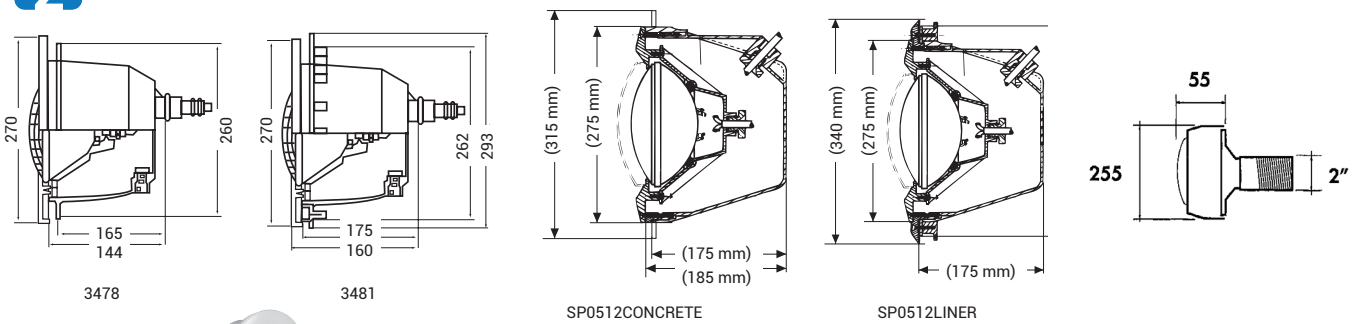

Halogenscheinwerfer: die unverzichtbaren Klassiker!

- Weiße Beleuchtung
- Erweiterbar
- Leistung 300W

JAHRE GARANTIE

2