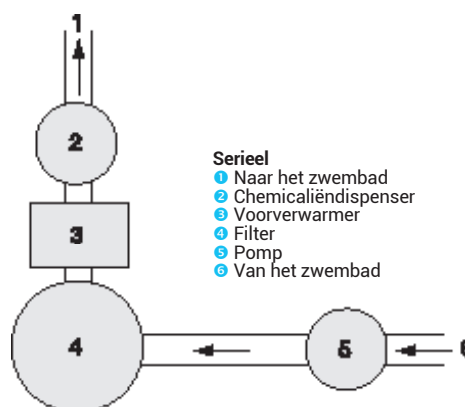

Chlorinators / Brominators

CL0200EURO

C0500EXPE

C0250EXPE

2.5 KG
TOT 4 KG

Beschrijving	Capaciteit	Afmetingen	Max. zwembadvolume (broom of chloor)	Ref.
Chlorinator serieel (voor aansluiting van 1"½)	2,5 kg	206 x 390 mm	95 m³	CL0100EURO
Chlorinator serieel (voor aansluiting van 1"½)	4 kg	290 x 390 mm	150 m³	CL0200EURO
Chlorinator by-pass	2,5 kg	170 x 356 mm	95 m³	CL0110EURO
Chlorinator by-pass	4 kg	200 x 400 mm	150 m³	CL220EURO
Brominator by-pass	2,5 kg	170 x 356 mm	27 m³	CL0110BREURO
Brominator by-pass	4 kg	200 x 400 mm	43 m³	CL0220BREURO

VAN 7 KG TOT
14 KG

Beschrijving	C0250EXPE*	C0500EXPE*
Capaciteit	7 kg	14 kg
Ø Koppeling	3/4"	3/4"
Afmetingen	445 x 267 mm	700 x 267 mm
Maximaal oplossingspercentage voor chloor	700 g/h	800 g/h
Maximum zwembadvolume voor chloor	265 m³	530 m³
Maximaal oplossingspercentage voor broom	35 g/h	50 g/h
Maximum zwembadvolume voor broom	75 m³	150 m³

*Inclusief aansluitingen