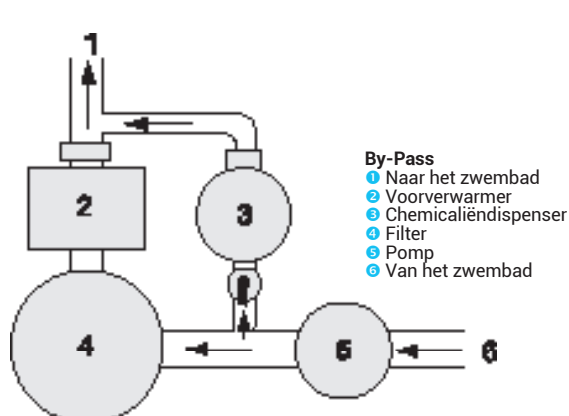

Chlorinators / Brominators

CL0200EURO

C0500EXPE

C0250EXPE

2.5 KG
TOT 4 KG

Beschrijving	Capaciteit	Afmetingen	Max. zwembadvolume (broom of chloor)	Ref.
Chlorinator serieel (voor aansluiting van 1"½)	2,5 kg	206 x 390 mm	95 m³	CL0100EURO
Chlorinator serieel (voor aansluiting van 1"½)	4 kg	290 x 390 mm	150 m³	CL0200EURO
Chlorinator by-pass	2,5 kg	170 x 356 mm	95 m³	CL0110EURO
Chlorinator by-pass	4 kg	200 x 400 mm	150 m³	CL220EURO
Brominator by-pass	2,5 kg	170 x 356 mm	27 m³	CL0110BREURO
Brominator by-pass	4 kg	200 x 400 mm	43 m³	CL0220BREURO

VAN 7 KG TOT
14 KG

Beschrijving	C0250EXPE*	C0500EXPE*
Capaciteit	7 kg	14 kg
Ø Koppeling	3/4"	3/4"
Afmetingen	445 x 267 mm	700 x 267 mm
Maximaal oplossingspercentage voor chloor	700 g/h	800 g/h
Maximum zwembadvolume voor chloor	265 m³	530 m³
Maximaal oplossingspercentage voor broom	35 g/h	50 g/h
Maximum zwembadvolume voor broom	75 m³	150 m³