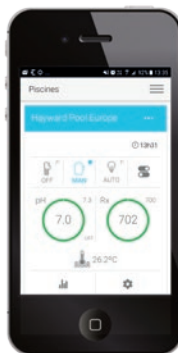

INOVAÇÃO 2018

Control Station

SIMPLIFIQUE A MANUTENÇÃO DA SUA PISCINA

O CONTROL STATION É UMA CAIXA CONECTADA PARA
COMANDAR OS DIVERSOS EQUIPAMENTOS DA SUA PISCINA:

filtração, aquecimento, iluminação, jogos de água...

CONFORTO ABSOLUTO

Com o seu smartphone ou tablet, é fácil e sem se deslocar*:

- programe os seus equipamentos,
- passe ao modo manual para os comandar (para aumentar a temperatura, ligar os projetores, parar a filtração...),
- verifique as principais informações,
- receba os alertas de funcionamento (temperatura, pH...).

CONTROL STATION, A SOLUÇÃO COMPLETA

A caixa inclui, o módulo Wi-Fi, a sonda de temperatura, duas bombas peristálticas, 5 relés para ligar os equipamentos.

Como opção, o Control Station pode ser equipado com a sonda de medição de cloro livre.

Faça o download da aplicação Hayward PoolWatch 

2 ANOS DE GARANTIA + **1 ANO** se adquirido a um parceiro "Totally Hayward"

*A aplicação é intuitiva e permite controlar à distância (através de telemóvel, PC...) a sua piscina.