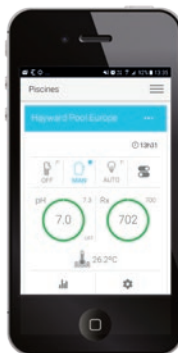

CONTROL STATION IS EEN WATER- EN FILTRATIEMANAGER OM
DE DIVERSE INSTALLATIES VAN UW ZWEMBAD TE BEDIENEN:

filtratie, verwarming, verlichting, waterspelen...

Controle van de
filterperiodes

Controle van de
verwarmings-
installaties

ABSOLUUT COMFORT

Gemakkelijke bediening via uw smartphone of tablet zonder ter plaatse te gaan*:

- programmeer uw installaties,
- schakel over naar de handmatige modus om ze te besturen (temperatuur verhogen, verlichting inschakelen, filtratie uitschakelen...),
- raadpleeg de belangrijkste informatie,
- ontvang waarschuwingen i.v.m. de werking (temperatuur, pH...).

CONTROL STATION, EEN COMPLETE OPLOSSING

Omvat de sturing én Wi-Fi-module, de temperatuursensor, twee peristaltische pompen, 5 relais om de installaties aan te sluiten.

Optioneel kan Control Station worden uitgerust met een sonde om het vrije chloor te meten.

*De applicatie is intuïtief en maakt afstandsbediening (via mobiele telefoon, PC...) van uw zwembad mogelijk.

Download de
Hayward PoolWatch
applicatie 

2 JAAR GARANTIE + **1 JAAR** indien gekocht bij een "Totally Hayward" dealer