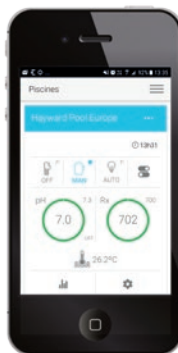

SIMPLIFIEZ L'ENTRETIEN DE VOTRE PISCINE

CONTROL STATION EST UN BOÎTIER CONNECTÉ POUR
COMMANDER LES DIFFÉRENTS ÉQUIPEMENTS DE VOTRE PISCINE :

filtration, chauffage, éclairage, animation d'eau...

Contrôle
des périodes
de filtration

LE CONFORT ABSOLU

Avec votre smartphone ou votre tablette, c'est facile et sans vous déplacer* :

- vérifiez les principales informations,
- programmez vos équipements,
- passez en mode manuel pour les piloter (augmenter la température, allumer les projecteurs, arrêter la filtration...),
- recevez les alertes de fonctionnement (température, pH...).

CONTROL STATION, UNE SOLUTION COMPLÈTE

Il comprend le boîtier, le module Wi-Fi, la sonde de température, deux pompes péristaltiques, 5 relais pour relier les équipements.

En option, Control Station peut être équipé de la sonde de mesure de chlore libre.

*L'application est intuitive et permet de contrôler à distance (via mobile, PC...) sa piscine.

Application
Hayward PoolWatch
à télécharger

2 ANS DE GARANTIE + **1 AN** si acheté chez un piscinier "Totally Hayward"