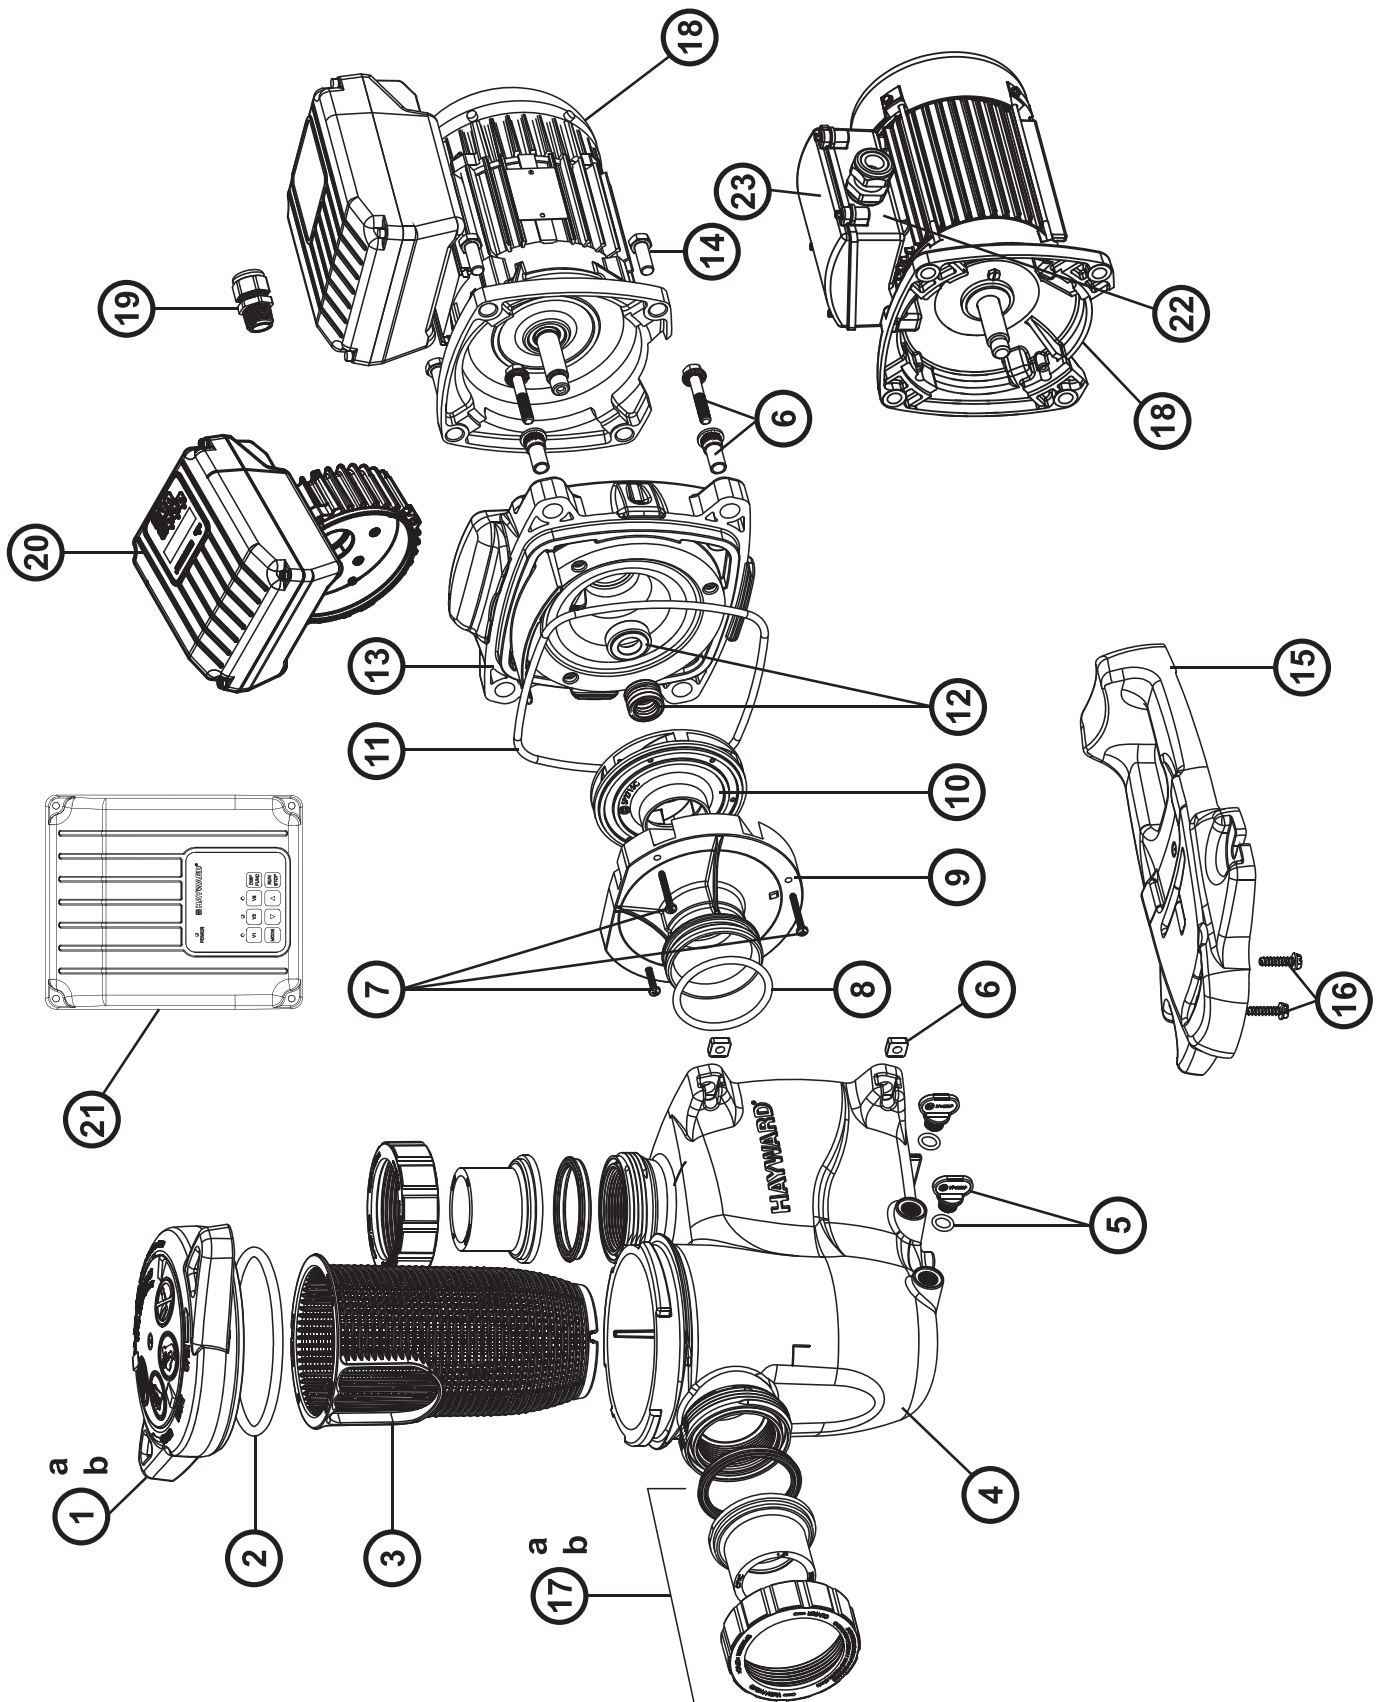

# Max-Flo XL™

SP2305XE81 / SP2307XE111 / SP2307XE113 / SP2310XE161 / SP2310XE163 / SP2315XE221 /  
 SP2315XE223 / SP2315VSTD

N°	Description <sup>(1)</sup>	Nb	Ref
1a	Strainer cover • Couvercle de préfiltre • Deckel • Tapa de prefiltro • Coperchio prefiltro • Zeef dekking • Tampa do filtro • Крышка префильтра	1	SPX2300DLS
1b	Strainer cover kit for PHMB • Couvercle de préfiltre pour PHMB • Deckel für PHMB • Tapa de prefiltro (PHMB) • Coperchio prefiltro (PHMB) • Zeef dekking (PHMB) • Tampa do filtro (PHMB) • Крышка префильтра	1	SPX2300DLSB
2	Strainer cover O-Ring • Joint torique de préfiltre • O-Ring • Junta tórica • Guarnizione O'ring • De O-ring van de zeefdekking • Junta tórica da tampa do filtro • Уплотнительное кольцо	1	SPX2300Z4
3	Strainer basket • Panier de préfiltre • Filterkorb • Cesto filtrante • Cestino prefiltro • Zeef mand • Cesta do filtro • Корзина префильтра	1	SPX2300M
4	Pump Housing/Strainer • Corps de pompe et préfiltre • Pumpengehäuse/Vorfilter • Cuerpo bomba y prefiltro • Corpo pompa/Prefiltro • Lichaam van pomp en préfiltre • Corpo de bomba e préfiltre • Корпус насоса	1	SPX2300AA
5	Drain Plug • Bouchon de vidange • Ablasschraube • Tapón de vaciado • Tappo di spurgo • Afvoerkanal stop • Plugue de dreno • Сливная пробка	2	SPX4000FG
6	Housing bolt kit • Vis corps de pompe + inserts • Sechskantschraube • Tornillo cabeza exagonal • Viti a testa esagonale • Huisvestings GLB schroeven • Tornillos de tampão da carcaça • Комплект болтов	4	SPX2700ZPAK
7	Diffuser screws (x3) • Vis de diffuseur (x3) • Zerstäuberschraube (x3) • Tornillo de difusor (x3) • Vite di diffusore (x3) • Schroef van verspreider (x3) • Tornillos do difusor (x3) • Комплект винтов	1	SPX2300Z3PAK3
8	Diffuser gasket • Joint de diffuseur • Dichtung • Junta de difusor • Guarnizione diffusore • Verbindingsstuk van verspreider • Junta de difusor • Прокладка	1	SX0220Z2
9	Diffuser • Diffuseur • Leitapparat • Difusor • Diffusore • Verspreide • Difusor • Диффузор	1	SPX2300B
10	Impeller • Turbine • Laufrad • Turbina • Girante • Turbine • Turbina • Крыльчатка	1	SPX2707CM
	SP2305XE81	1	SPX2710CM
	SP2307XE111 - SP2307XE113	1	SPX2715CME
	SP2310XE161 - SP2310XE163	1	SPX2300CVS
	SP2315XE221 - SP2315XE223	1	SPX2300CVS
	SP2315VS / SP2315VSTD	1	SPX2300CVS
11	Housing gasket • Joint de corps • Dichtung • Junta • Guarnizione corpo • Huisvestings pakking • Gaxeta da carcaça • Прокладка	1	GMX0600F
12	Seal assembly • Obturateur mécanique • Motorhalterung • Cierre mecánico • Tenuta meccanica • Verbindings assemblage • Conjunto de selo • Сальник в сборе	1	SPX2700SA
13	Seal plate • Plateau d'étanchéité • Flansch • Plato de cierre • Supporto di fissaggio • Verbindings plaat • Placa do selo • Фланец	1	SPX2300E
14	Motor bolt • Vis moteur • Sechskantschraube • Tornillo • Viti • Schroef motor • Tornillo a motor • Комплект болтов	4	SPX3200Z5PAK4
15	Motor support • Support de pompe • Socketteil • Soporte bomba • Supporto pompa • Opzettende steun • Suporte de montagem • Фланец электродвигателя	4	SPX2300G
16	Cap screw • Vis support de pompe • Sechskantschraube • Tornillo • Viti • Schroef steun van pomp • Parafuso apoio de bomba • Набор винтов	2	SPX1600Z52
17a	Union connector kit 50 mm • Kit de raccord union 50 mm • Anschluß-Stecker 50 mm • Asamblea del conector de la unión 50 mm • Assembleia del conettore del sindacato 50 mm • de assemblage van de unieschakelaar 50 mm • Conjunto do conector da união 50 mm • Фитинг 50 мм	1	SP2700UNKIT50
17b	Union connector kit 63 mm • Kit de raccord union 63 mm • Anschluß-Stecker 63 mm • Asamblea del conector de la unión 63 mm • Assembleia del conettore del sindacato 63 mm • de assemblage van de unieschakelaar 63 mm • Conjunto do conector da união 63 mm • Фитинг 63 мм	1	SP3200UNKIT63
18	Motor • Moteur • Motor • Motor • Motore • Motor • Motor • Электродвигатель		
	SP2305XE81 (mono)	1	SPX0550MSF
	SP2307XE111 (mono)	1	SPX0550MSF
	SP2307XE113 (tri)	1	SPX0550TSF
	SP2310XE161 (mono)	1	SPX0750MSF
	SP2310XE163 (tri)	1	SPX0750TSF
	SP2310VSTD	1	SPX0750SFVSTDDB
	SP2315XE221 (mono)	1	SPX1100MSF
	SP2315XE223 (tri)	1	SPX1100TSF
	SP2315VSTD	1	SPX1100SFVSTDDB
19	Gland • Presse étoupe • Kabel-Klemme • Presa estopas • Pressacavo • Klier • Imprensa estopa • Сальник	1	SPX1100PE
20	Régulateur LCD VS • VS LCD controller • VS LCD-Regler • Regulator LCD VS • Pannelo di controllo LCD VS • Regulador LCD VS • LCD regelaar VS • Регулятор с жидкокристаллическим дисплеем VS	1	SPX1100INTVS
20'	Electronic module • Module électronique • Elektronik-Modul • Módulo electrónico • Modulo elettronico • Elektronische module • Módulo electrónico • Электронный модуль	1	SPX1100ELVS
21	Interface utilisateur • User interface • Benutzerschnittstelle • interfaz de usuario • interfaccia utente • gebruikersinterface • Interface do usuário • интерфейс пользователя		
	SP2315VS	1	SPX1100INTVS
	SP2315VSTD	1	SPX1100INTVSTD
2 + 8 + 11 + 12	Set of gaskets • Pack de joints • Satz Dichtungen • Juego de juntas • Set di guarnizioni • Set van pakkingen • Conjunto de juntas • Комплект прокладок	1	SPX2300GS
	Condensateur • Capacitor • Kondensator • Condensador • Condensatore • Capacitor • Condensator • Конденсатор		
	SP2305XE81 / SP2307XE111 / SP2310XE161	1	CB0002
	SP2315XE221	1	CB0003
	Ventilateur • Fan • Fan • Ventilador • Fan • Ventilador • Fan • вентилятор	1	V0004
	Capot ventilateur • Fan cover • Lüfterhaube • Cubierta del ventilador • Copriventola • Fan cobertura • Ventilatordeksel • Кожух вентилятора		
	SP2305XE81 / SP2307XE11 / SP2310XE16 / SP2315XE22	1	CVX0241
	SP2315VS	1	CVX0238
	Motor Bearings Kit • Kit Roulements moteur • Motorlager-Kit • Kit de rodamientos de motor • Kit cuscinetto del motore • Motorlagers kit • Kit rolamentos do motor • Подшипники двигателя комплект		SPX62032RS2
22	Boîte de connexion • Junction box • Anschlublöse • Caja de conexión • Scatola di giunzione • Kverdeeldoos • Caixa de Ligaçao • Распаечная коробка	1	CVX2500156
23	Cover • Couvercle • Deckel • Tapa • Coperchio • Deksel • Tampa • Крышка	1	CVX2510135
	Slinger • Larmier • Trofing • Arandela Separación • Rondella di separazione • Trofing • Arandela Separación • Маслоъемное кольцо	1	SPX0125FS2