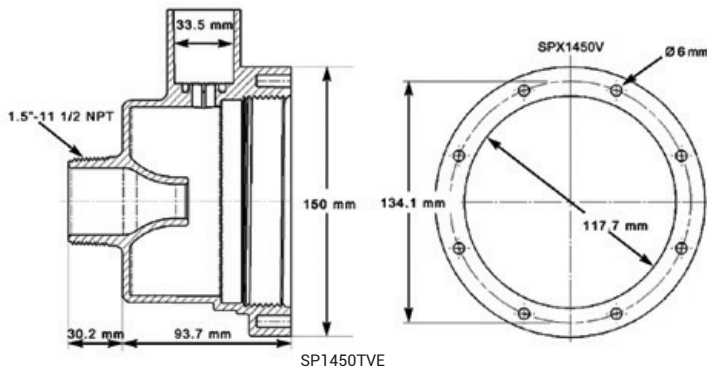

SP1450TME

RVS dekplaat
SP1450ES

	Beschrijving	Ref
TURBO JET	Turbo Jet 1"½ 50 te lijmen met afdichtingen voor betonnen zwembad	SP1450TE
	Turbo Jet 1.5" MIP voor bovengronds zwembad	SP1450TME
	Turbo Jet Vinyl voor zwembad met liner	SP1450TVE
ACCESSOIRES VOOR TURBO JET	Winterdop met afdichting	SP1450WP2
	Winterafdekking met afdichting	SP1450WP
	Lucht regelklep voor Turbo Jet Liner	SP1450AC
	RVS tussenstuk	SP1450ES*