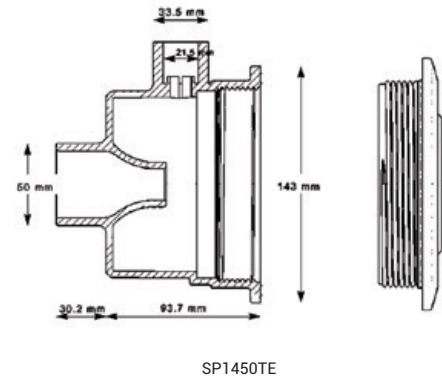

SP1450TME

RVS dekplaat
SP1450ES

	Beschrijving	Ref
TURBO JET	Turbo Jet 1"½ 50 te lijmen met afdichtingen voor betonnen zwembad	SP1450TE
	Turbo Jet 1.5" MIP voor bovengronds zwembad	SP1450TME
	Turbo Jet Vinyl voor zwembad met liner	SP1450TVE
ACCESSOIRES VOOR TURBO JET	Winterdop met afdichting	SP1450WP2
	Winterafdekking met afdichting	SP1450WP
	Lucht regelklep voor Turbo Jet Liner	SP1450AC
	RVS tussenstuk	SP1450ES*