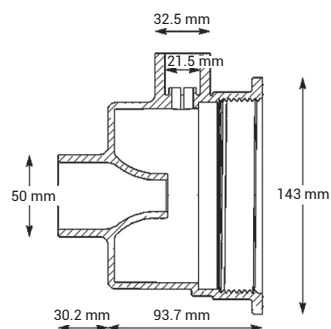

Coprimozzo Inox SP1450ES

SP1450TVE

SPX1450V

SP1450TE

TURBO JET

ACCESSORI PER TURBO JET

	Descrizione	Rif.
TURBO JET	Turbo Jet 1 1/2 - 50 da attaccare con guarnizioni per piscina in cemento	SP1450TE
	Turbo Jet 1 1/2 MIP per piscina fuori terra	SP1450TME
	Turbo Jet in vinile per piscina in liner	SP1450TVE
ACCESSORI PER TURBO JET	Tappo per lo svernamento con guarnizione	SP1450WP2
	Coperchio per lo svernamento con guarnizione	SP1450WP
	Valvola di regolazione dell'aria per Turbo Jet Liner	SP1450AC
	Inserto inox	SP1450ES*