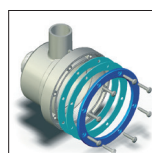

Turbo Jet

L'accessorio indispensabile per i massaggi e il relax

- **Universale:** si adatta a tutti i tipi di piscina (liner, cemento, fuori terra)
- **Portata e potenza regolabili**

SP1450TE

SP1450TVE

SP1450TME

Coprimozzo Inox SP1450ES

SP1450TVE

SPX1450V

SP1450TE

TURBO JET

ACCESSORI PER TURBO JET

	Descrizione	Rif.
TURBO JET	Turbo Jet 1 1/2 - 50 da attaccare con guarnizioni per piscina in cemento	SP1450TE
	Turbo Jet 1 1/2 MIP per piscina fuori terra	SP1450TME
	Turbo Jet in vinile per piscina in liner	SP1450TVE
ACCESSORI PER TURBO JET	Tappo per lo svernamento con guarnizione	SP1450WP2
	Coperchio per lo svernamento con guarnizione	SP1450WP
	Valvola di regolazione dell'aria per Turbo Jet Liner	SP1450AC
	Inserto inox	SP1450ES*