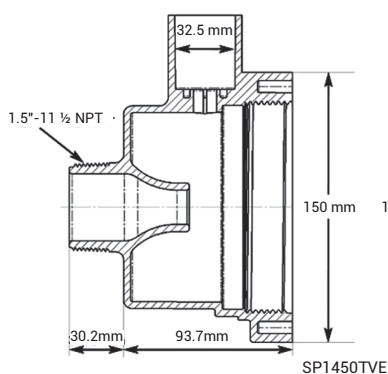

Coprimozzo Inox SP1450ES

SP1450TVE

SPX1450V

SP1450TE

TURBO JET

ACCESSORI PER TURBO JET

	Descrizione	Rif.
TURBO JET	Turbo Jet 1 1/2 - 50 da attaccare con guarnizioni per piscina in cemento	SP1450TE
	Turbo Jet 1 1/2 MIP per piscina fuori terra	SP1450TME
	Turbo Jet in vinile per piscina in liner	SP1450TVE
ACCESSORI PER TURBO JET	Tappo per lo svernamento con guarnizione	SP1450WP2
	Coperchio per lo svernamento con guarnizione	SP1450WP
	Valvola di regolazione dell'aria per Turbo Jet Liner	SP1450AC
	Inserto inox	SP1450ES*