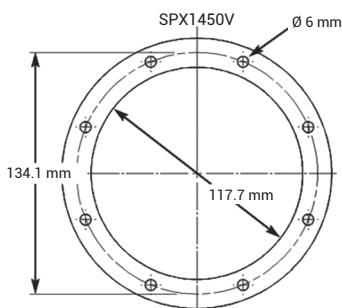

Coprimozzo Inox SP1450ES

SP1450TVE

SPX1450V

SP1450TE

TURBO JET

ACCESSORI PER TURBO JET

	Descrizione	Rif.
TURBO JET	Turbo Jet 1 1/2 - 50 da attaccare con guarnizioni per piscina in cemento	SP1450TE
	Turbo Jet 1 1/2 MIP per piscina fuori terra	SP1450TME
	Turbo Jet in vinile per piscina in liner	SP1450TVE
ACCESSORI PER TURBO JET	Tappo per lo svernamento con guarnizione	SP1450WP2
	Coperchio per lo svernamento con guarnizione	SP1450WP
	Valvola di regolazione dell'aria per Turbo Jet Liner	SP1450AC
	Inserto inox	SP1450ES*