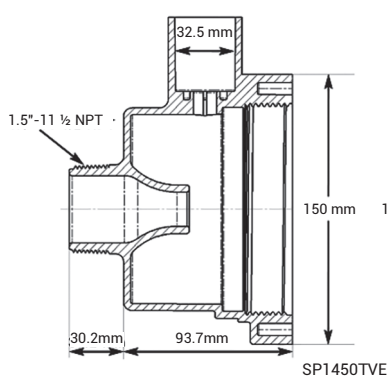

SP1450TVE

SP1450TME

Enjoliveur Inox  
SP1450ES

SP1450TVE

SPX1450V

SP1450TE

**TURBO JET**

Description	Réf.
Turbo Jet 1 1/2 50 à coller avec joints pour piscine béton	SP1450TE
Turbo Jet 1.5" MIP pour piscine hors sol	SP1450TME
Turbo Jet Vinyl pour piscine liner	SP1450TVE