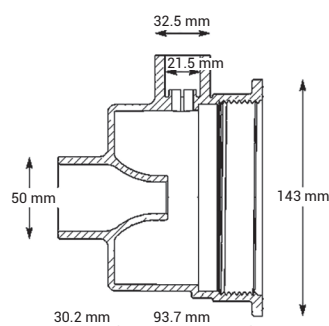

SP1450TVE

SP1450TME

Enjoliveur Inox  
SP1450ES

SP1450TVE

SPX1450V

SP1450TE

**TURBO JET**

Description	Réf.
Turbo Jet 1 1/2 50 à coller avec joints pour piscine béton	SP1450TE
Turbo Jet 1.5" MIP pour piscine hors sol	SP1450TME
Turbo Jet Vinyl pour piscine liner	SP1450TVE

**ACCESSOIRES POUR TURBO JET**

Bouchon d'hivernage avec joint	SP1450WP2
Couvercle d'hivernage avec joint	SP1450WP
Vanne régulation air pour Turbo Jet Liner	SP1450AC
Insert inox	SP1450ES*

\* Dans la limite des stocks disponibles