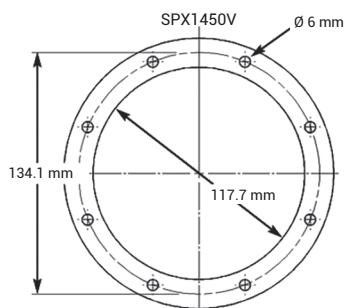

SP1450TVE

SP1450TME

Enjoliveur Inox  
SP1450ES

SP1450TVE

SPX1450V

SP1450TE

**TURBO JET**

Description	Réf.
Turbo Jet 1 1/2 50 à coller avec joints pour piscine béton	SP1450TE
Turbo Jet 1.5" MIP pour piscine hors sol	SP1450TME
Turbo Jet Vinyl pour piscine liner	SP1450TVE

**ACCESSOIRES POUR TURBO JET**

Bouchon d'hivernage avec joint	SP1450WP2
Couvercle d'hivernage avec joint	SP1450WP
Vanne régulation air pour Turbo Jet Liner	SP1450AC
Insert inox	SP1450ES*

\* Dans la limite des stocks disponibles