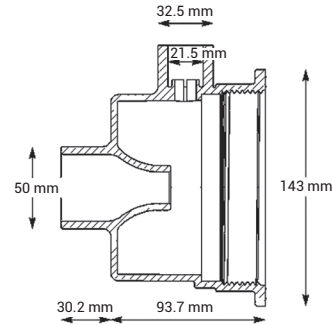

SP1450TE

SP1450TVE

SP1450TME

Embellecedor Inox SP1450ES

SP1450TVE

SPX1450V Ø 6 mm

SP1450TE

TURBO JET

ACCESORIOS PARA TURBO JET

	Descripción	Ref.
TURBO JET	Turbo Jet 1 1/2" - 50 para encolar con junta para piscina de hormigón	SP1450TE
	Turbo Jet 1 1/2" MIP para piscina elevada	SP1450TME
	Turbo Jet Vinyl para piscina liner	SP1450TVE
ACCESORIOS PARA TURBO JET	Tapón de invernación con junta	SP1450WP2
	Tapa de invernación con junta	SP1450WP
	Válvula de regulación aire para Turbo Jet Liner	SP1450AC
	Embellecedor inox	SP1450ES*