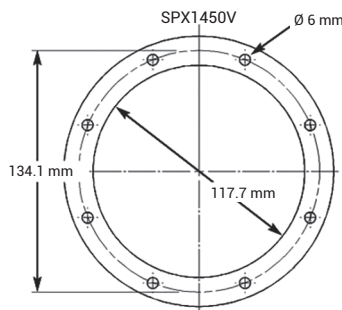

SP1450TE

SP1450TVE

SP1450TME

Embellecedor Inox SP1450ES

SP1450TVE

SPX1450V Ø 6 mm

SP1450TE

TURBO JET

ACCESORIOS PARA TURBO JET

	Descripción	Ref.
TURBO JET	Turbo Jet 1 1/2" - 50 para encolar con junta para piscina de hormigón	SP1450TE
	Turbo Jet 1 1/2" MIP para piscina elevada	SP1450TME
	Turbo Jet Vinyl para piscina liner	SP1450TVE
ACCESORIOS PARA TURBO JET	Tapón de invernación con junta	SP1450WP2
	Tapa de invernación con junta	SP1450WP
	Válvula de regulación aire para Turbo Jet Liner	SP1450AC
	Embellecedor inox	SP1450ES*