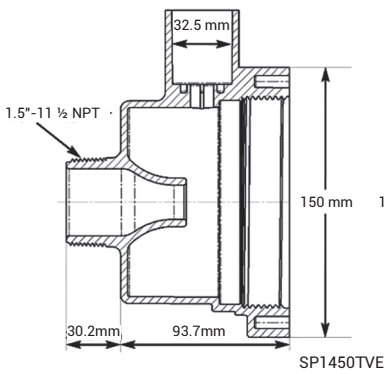

SP1450TE

SP1450TVE

SP1450TME

Embellecedor Inox SP1450ES

SP1450TVE

SPX1450V Ø 6 mm

SP1450TE

TURBO JET

ACCESORIOS PARA TURBO JET

	Descripción	Ref.
TURBO JET	Turbo Jet 1 1/2" - 50 para encolar con junta para piscina de hormigón	SP1450TE
	Turbo Jet 1 1/2" MIP para piscina elevada	SP1450TME
	Turbo Jet Vinyl para piscina liner	SP1450TVE
ACCESORIOS PARA TURBO JET	Tapón de invernación con junta	SP1450WP2
	Tapa de invernación con junta	SP1450WP
	Válvula de regulación aire para Turbo Jet Liner	SP1450AC
	Embellecedor inox	SP1450ES*