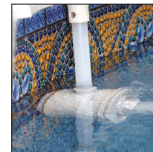

SP1450TVE

SP1450TME

 Zierkappe Edelstahl
SP1450ES

SP1450TVE

SP1450TE

	Beschreibung	Ref.
TURBO JET	Turbo Jet 1 1/2 50 mit Dichtungen auf das Betonbecken zu kleben	SP1450TE
	Turbo Jet 1,5" MIP für Aufstellbecken	SP1450TME
	Turbo Jet Vinyl für Liner-Schwimmbecken	SP1450TVE
ZUBEHÖR FÜR TURBO JET	Winterverschluss mit Dichtung	SP1450WP2
	Winterabdeckung mit Dichtung	SP1450WP
	Luftregelventil für Turbo Jet Liner	SP1450AC
	Zierkappe Edelstahl	SP1450ES*