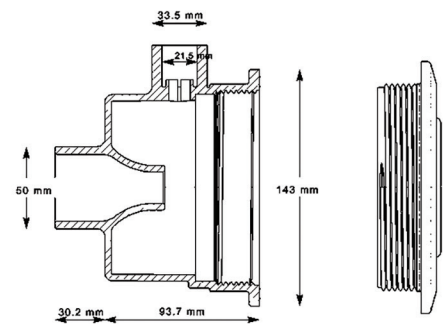

SP1450TVE

SP1450TME

 Zierkappe Edelstahl
SP1450ES

SP1450TVE

SP1450TE

	Beschreibung	Ref.
TURBO JET	Turbo Jet 1 1/2 50 mit Dichtungen auf das Betonbecken zu kleben	SP1450TE
	Turbo Jet 1,5" MIP für Aufstellbecken	SP1450TME
	Turbo Jet Vinyl für Liner-Schwimmbecken	SP1450TVE
ZUBEHÖR FÜR TURBO JET	Winterverschluss mit Dichtung	SP1450WP2
	Winterabdeckung mit Dichtung	SP1450WP
	Luftregelventil für Turbo Jet Liner	SP1450AC
	Zierkappe Edelstahl	SP1450ES*