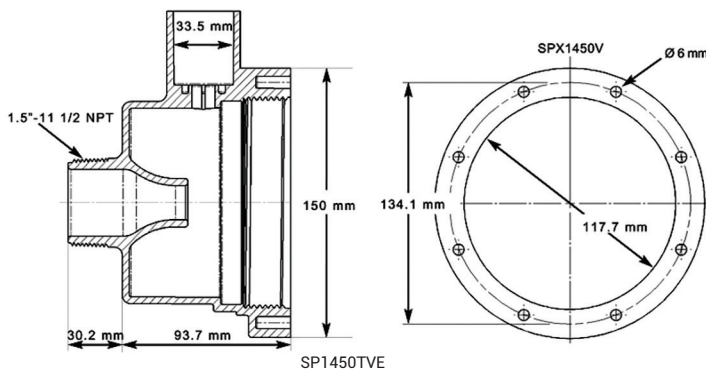

SP1450TVE

SP1450TME

 Zierkappe Edelstahl
SP1450ES

SP1450TVE

SP1450TE

	Beschreibung	Ref.
TURBO JET	Turbo Jet 1 1/2 50 mit Dichtungen auf das Betonbecken zu kleben	SP1450TE
	Turbo Jet 1,5" MIP für Aufstellbecken	SP1450TME
	Turbo Jet Vinyl für Liner-Schwimmbecken	SP1450TVE
ZUBEHÖR FÜR TURBO JET	Winterverschluss mit Dichtung	SP1450WP2
	Winterabdeckung mit Dichtung	SP1450WP
	Luftregelventil für Turbo Jet Liner	SP1450AC
	Zierkappe Edelstahl	SP1450ES*