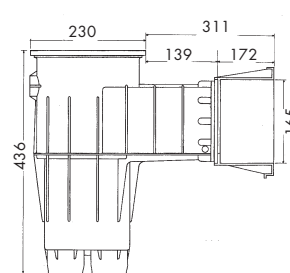

RESISTÊNCIA

- ▶ O corpo do skimmer é um monobloco (1 única soldadura entre o skimmer e o bocal).
- ▶ Fabricado em ABS de qualidade com tratamento antiultravioleta.

MANUTENÇÃO

- ▶ Tubo ladrão ø 32. Válvula reguladora de caudal, proteção para obras (liner), juntas autocolantes, placa de cobertura de parafusos, gabarito de perfuração (versão de painel).
- ▶ Numerosos acessórios disponíveis: elevação da tampa, tampões, redutor roscado, Skim-Vac.

Skimmer de bocal grande
3119

Descrição	Valor de penetração mm	Ref. Betão	Ref. Liner	Ref. Painel
Skimmer da série Premium				
Skimmer standard	139	3110	3111	
Skimmer standard + 1 extensão	197			3107
Skimmer standard + 3 extensões	313			3109
Bocal grande – extensão grande	311	3118	3119	
Extensão por unidade		SKX16001BE	SKX16001VE	
Cola ABS (200 ml)				11925