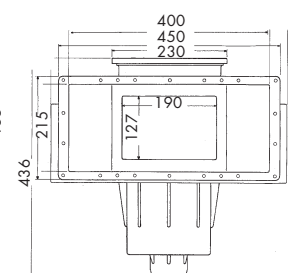

Skimmer de bocal grande
3119

Descrição	Valor de penetração mm	Ref. Betão	Ref. Liner	Ref. Painel
Skimmer da série Premium				
Skimmer standard	139	3110	3111	
Skimmer standard + 1 extensão	197			3107
Skimmer standard + 3 extensões	313			3109
Bocal grande – extensão grande	311	3118	3119	
Extensão por unidade		SKX16001BE	SKX16001VE	
Cola ABS (200 ml)				11925