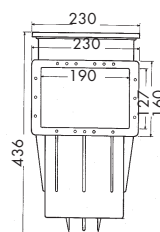

MANUTENÇÃO

- Tubo ladrão ø 32. Válvula reguladora de caudal, proteção para obras (liner), juntas autocolantes, placa de cobertura de parafusos, gabarito de perfuração (versão de painel).
- Numerosos acessórios disponíveis: elevação da tampa, tampões, redutor roscado, Skim-Vac.

3111DGR

3111LG

3111SA

Gama disponível em cor de areia, cinza claro e cinza escuro.

3119DGR

3119LG

3119SA

Skimmer standard
3111