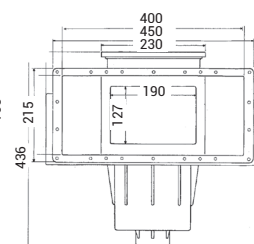

Skimmer grande meurtrière 3119

Gamme disponible en couleurs : sable, gris clair et gris foncé.