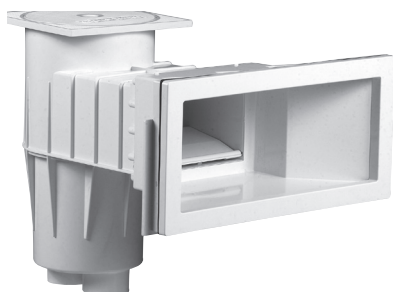

Skimmer Premium

3111

3119

Skimmer standard 3111

Skimmer grande meurtrière 3119

Gamme disponible en couleurs : sable, gris clair et gris foncé.

3111DGR

3111LG

3111SA

3119DGR

3119LG

3119SA

SKIMMER
PREMIUM

Descriptif	Côte de traversée	Réf. Béton	Réf. Liner	Réf. Panneau
Skimmer standard	139 mm	3110	3111	-
Skimmer standard + 1 rallonge	197 mm	-	-	3107
Skimmer standard + 3 rallonges	313 mm	-	-	3109
Grande meurtrière - large extension	311 mm	3118	3119	-
Rallonge à l'unité	-	SKX16001BE	SKX16001VE	-
Colle ABS (200 ml) (56 cm)	-	-	-	11925