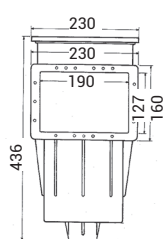

Skimmer standard 3111