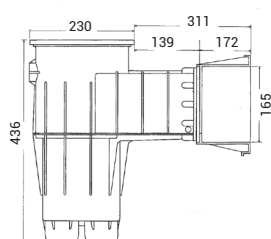

Skimmer Premium

3111

3119

Skimmer standard 3111

Skimmer grande meurtrière 3119

Gamme disponible en couleurs : sable, gris clair et gris foncé.

3111DGR

3111LG

3111SA

3119DGR

3119LG

3119SA

SKIMMER
PREMIUM

Descriptif	Côte de traversée	Réf. Béton	Réf. Liner	Réf. Panneau
Skimmer standard	139 mm	3110	3111	-
Skimmer standard + 1 rallonge	197 mm	-	-	3107
Skimmer standard + 3 rallonges	313 mm	-	-	3109
Grande meurtrière - large extension	311 mm	3118	3119	-
Rallonge à l'unité	-	SKX16001BE	SKX16001VE	-
Colle ABS (200 ml) (56 cm)	-	-	-	11925