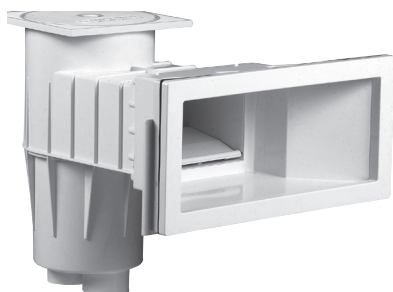

# Skimmer Premium

3111

3119

Skimmer estándar 3111

Skimmer extensión ancha 3119

Gama disponible en color: arena, gris claro y gris oscuro

3111DGR

3111LG

3111SA

3119DGR

3119LG

3119SA

SKIMMER SERIE PREMIUM

Descripción	Cota de pasamuros	Ref. Hormigón	Ref. Liner	Ref. Panel
Skimmer estándar	139 mm	3110	3111	-
Skimmer estándar + 1 alargador	197 mm	-	-	3107
Skimmer estándar + 3 alargadores	313 mm	-	-	3109
Compuerta grande - extensión ancha	311 mm	3118	3119	-
Alargador a la unidad	-	SKX16001BE	SKX16001VE	-
Cola ABS (200 ml) (56 cm)	-	-	-	11925