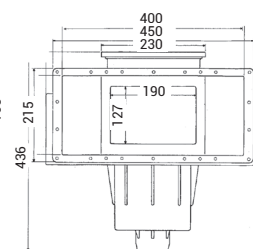

Skimmer extensión ancha 3119

Gama disponible en color: arena, gris claro y gris oscuro