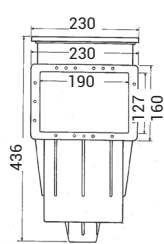

# Skimmer Premium

3111

3119

Skimmer estándar 3111

Skimmer extensión ancha 3119

Gama disponible en color: arena, gris claro y gris oscuro

3111DGR

3111LG

3111SA

3119DGR

3119LG

3119SA

SKIMMER SERIE PREMIUM

Descripción	Cota de pasamuros	Ref. Hormigón	Ref. Liner	Ref. Panel
Skimmer estándar	139 mm	3110	3111	-
Skimmer estándar + 1 alargador	197 mm	-	-	3107
Skimmer estándar + 3 alargadores	313 mm	-	-	3109
Compuerta grande - extensión ancha	311 mm	3118	3119	-
Alargador a la unidad	-	SKX16001BE	SKX16001VE	-
Cola ABS (200 ml) (56 cm)	-	-	-	11925