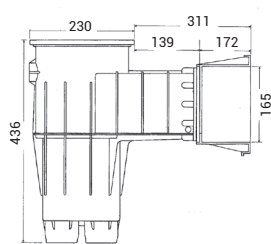

# Skimmer Premium

3111

3119

Skimmer estándar 3111

Skimmer extensión ancha 3119

Gama disponible en color: arena, gris claro y gris oscuro

3111DGR

3111LG

3111SA

3119DGR

3119LG

3119SA

SKIMMER SERIE PREMIUM

Descripción	Cota de pasamuros	Ref. Hormigón	Ref. Liner	Ref. Panel
Skimmer estándar	139 mm	3110	3111	-
Skimmer estándar + 1 alargador	197 mm	-	-	3107
Skimmer estándar + 3 alargadores	313 mm	-	-	3109
Compuerta grande - extensión ancha	311 mm	3118	3119	-
Alargador a la unidad	-	SKX16001BE	SKX16001VE	-
Cola ABS (200 ml) (56 cm)	-	-	-	11925