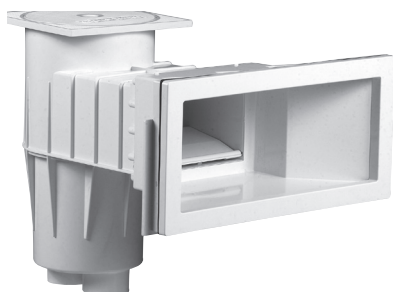

# Skimmer Premium

3111

3119

Standard skimmer 3111

Skimmer mit breiter Ansaugbereich 3119

Sortiment auch farbig erhältlich: sand, hell grau und dunkel grau

3111DGR

3111LG

3111SA

3119DGR

3119LG

3119SA

SKIMMER-REIHE  
PREMIUM

Beschreibung	Maß Wanddurchführung	Ref. Beton	Ref. Folie	Ref. Element
Standard skimmer	139 mm	3110	3111	-
Standard Skimmer + 1 Verlängerung	197 mm	-	-	3107
Standard Skimmer + 3 Verlängerungen	313 mm	-	-	3109
Breite Ansaugbereich - Breite Erweiterung	311 mm	3118	3119	-
Verlängerung pro Stück	-	SKX16001BE	SKX16001VE	-
ABS Klebber (200 ml) (56cm)	-	-	-	11925