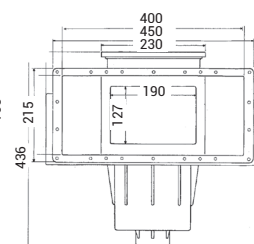

Skimmer mit breiter Ansaugbereich 3119

Sortiment auch farbig erhältlich: sand, hell grau und dunkel grau