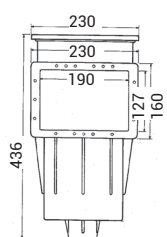

# Skimmer Premium

3111

3119

Standard skimmer 3111

Skimmer mit breiter Ansaugbereich 3119

Sortiment auch farbig erhältlich: sand, hell grau und dunkel grau

3111DGR

3111LG

3111SA

3119DGR

3119LG

3119SA

SKIMMER-REIHE  
PREMIUM

Beschreibung	Maß Wanddurchführung	Ref. Beton	Ref. Folie	Ref. Element
Standard skimmer	139 mm	3110	3111	-
Standard Skimmer + 1 Verlängerung	197 mm	-	-	3107
Standard Skimmer + 3 Verlängerungen	313 mm	-	-	3109
Breite Ansaugbereich - Breite Erweiterung	311 mm	3118	3119	-
Verlängerung pro Stück	-	SKX16001BE	SKX16001VE	-
ABS Klebber (200 ml) (56cm)	-	-	-	11925