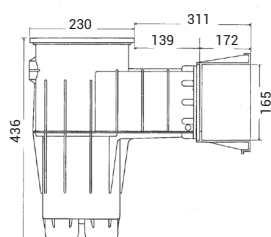

# Skimmer Premium

3111

3119

Standard skimmer 3111

Skimmer mit breiter Ansaugbereich 3119

Sortiment auch farbig erhältlich: sand, hell grau und dunkel grau

3111DGR

3111LG

3111SA

3119DGR

3119LG

3119SA

SKIMMER-REIHE  
PREMIUM

Beschreibung	Maß Wanddurchführung	Ref. Beton	Ref. Folie	Ref. Element
Standard skimmer	139 mm	3110	3111	-
Standard Skimmer + 1 Verlängerung	197 mm	-	-	3107
Standard Skimmer + 3 Verlängerungen	313 mm	-	-	3109
Breite Ansaugbereich - Breite Erweiterung	311 mm	3118	3119	-
Verlängerung pro Stück	-	SKX16001BE	SKX16001VE	-
ABS Klebber (200 ml) (56cm)	-	-	-	11925